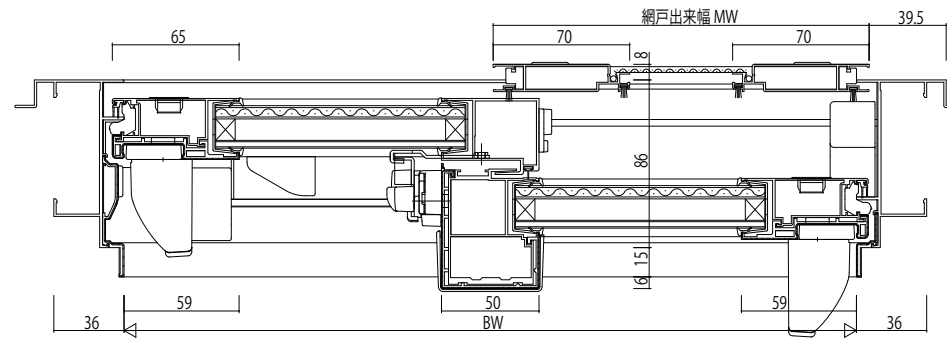

内観姿図

内観姿図

変更記事	

設計監理	
施工	

工事名	エピソードNEO-LB 防火窓
図面内容	ALC枠引違い窓テラスタイプ(2枚建) サポートハンドル引手26mm溝幅...

照査	担当	作図	尺度	御承認印
			1/1	
				年月日

図番	
通し図番	