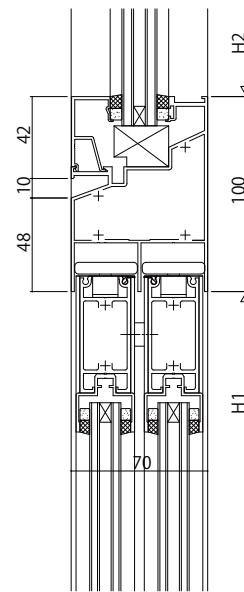

●18mm溝幅

FIX窓／引込み戸

FIX窓／引違い戸

FIX窓／片引き戸・引分け戸

●30mm溝幅

FIX窓

排煙窓

外倒し窓／引違い戸

外倒し窓／片引き戸・引分け戸

引違い窓／引違い戸

変更記事	設計監理
	施工

工事名	殿
図面内容	殿
EXIMA 31e 引違い戸・片引き戸・引分け戸・引込み戸 無目 18mm溝幅・30mm溝幅	

照査	担当	作図	尺度
			1/1

御承認印	年月日

図番	通し図番