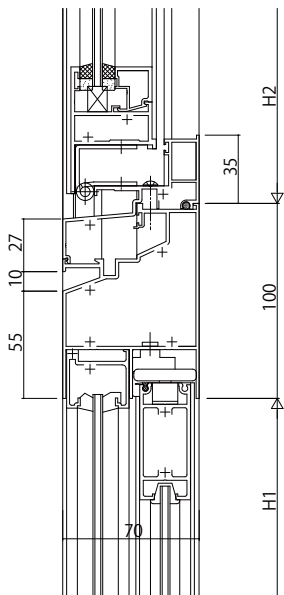

●18mm溝幅

FIX窓／引込み戸

FIX窓／引違い戸

FIX窓／片引き戸・引分け戸

●30mm溝幅

FIX窓

排煙窓

外倒し窓／引違い戸

外倒し窓／片引き戸・引分け戸

引違い窓／引違い戸

変更記事	設計監理
	施工

工事名	殿
図面内容	殿
EXIMA 31e 引違い戸・片引き戸・引分け戸・引込み戸 無目 18mm溝幅・30mm溝幅	

照査	担当	作図	尺度
			1/1

御承認印	年月日

図番	通し図番