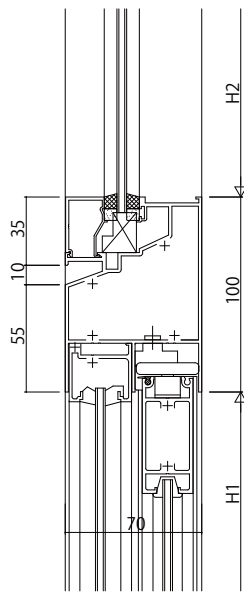

●18mm溝幅

FIX窓／引込み戸

FIX窓／引違い戸

FIX窓／片引き戸・引分け戸

●30mm溝幅

FIX窓

排煙窓

外倒し窓／引違い戸

外倒し窓／片引き戸・引分け戸

引違い窓／引違い戸

変更記事	設計監理
	施工

工事名	殿
図面内容	殿
EXIMA 31e 引違い戸・片引き戸・引分け戸・引込み戸 無目 18mm溝幅・30mm溝幅	

照査	担当	作図	尺度
			1/1

御承認印	年月日

図番	通し図番