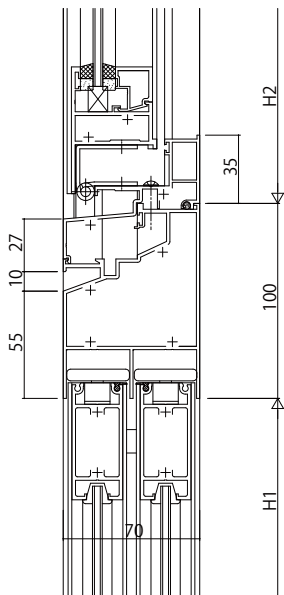

●18mm溝幅

FIX窓／引込み戸

FIX窓／引違い戸

FIX窓／片引き戸・引分け戸

●30mm溝幅

FIX窓

排煙窓

外倒し窓／引違い戸

外倒し窓／片引き戸・引分け戸

引違い窓／引違い戸

変更記事	設計監理
	施工

工事名	殿
図面内容	殿
EXIMA 31e 引違い戸・片引き戸・引分け戸・引込み戸 無目 18mm溝幅・30mm溝幅	

照査	担当	作図	尺度
			1/1

御承認印	年月日

図番	通し図番