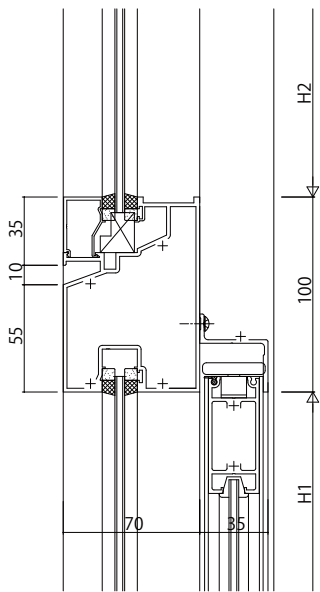

●18mm溝幅

FIX窓／引込み戸

FIX窓／引違い戸

FIX窓／片引き戸・引分け戸

●30mm溝幅

FIX窓

排煙窓

外倒し窓／引違い戸

外倒し窓／片引き戸・引分け戸

引違い窓／引違い戸

変更記事	設計監理
	施工

工事名	殿
図面内容	殿
EXIMA 31e 引違い戸・片引き戸・引分け戸・引込み戸 無目 18mm溝幅・30mm溝幅	

照査	担当	作図	尺度
			1/1

御承認印	年月日

図番	通し図番