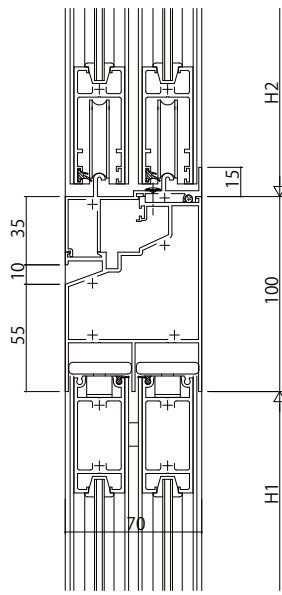

●18mm溝幅

FIX窓／引込み戸

FIX窓／引違い戸

FIX窓／片引き戸・引分け戸

●30mm溝幅

FIX窓

排煙窓

外倒し窓／引違い戸

外倒し窓／片引き戸・引分け戸

引違い窓／引違い戸

変更記事	設計監理
	施工

工事名	殿
図面内容	殿
EXIMA 31e 引違い戸・片引き戸・引分け戸・引込み戸 無目 18mm溝幅・30mm溝幅	

照査	担当	作図	尺度
			1/1

御承認印	年月日

図番	通し図番