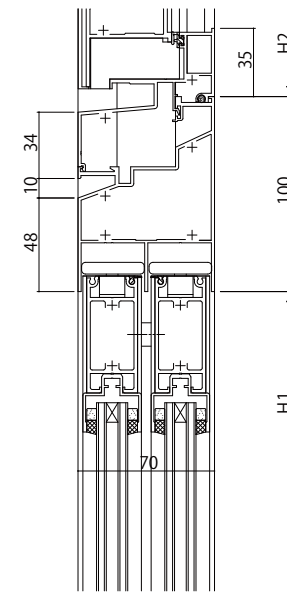

●18mm溝幅

FIX窓／引込み戸

FIX窓／引違い戸

FIX窓／片引き戸・引分け戸

●30mm溝幅

FIX窓

排煙窓

外倒し窓／引違い戸

外倒し窓／片引き戸・引分け戸

引違い窓／引違い戸

変更記事	設計監理
	施工

工事名	殿
図面内容	殿
EXIMA 31e 引違い戸・片引き戸・引分け戸・引込み戸 無目 18mm溝幅・30mm溝幅	

照査	担当	作図	尺度
			1/1

御承認印	年月日

図番	通し図番