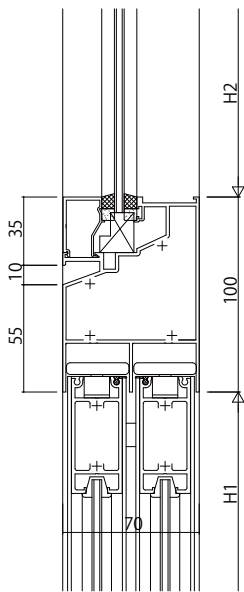

●18mm溝幅

FIX窓／引込み戸

FIX窓／引違い戸

FIX窓／片引き戸・引分け戸

●30mm溝幅

FIX窓

排煙窓

外倒し窓／引違い戸

外倒し窓／片引き戸・引分け戸

引違い窓／引違い戸

変更記事	設計監理
	施工

工事名	殿
図面内容	殿
EXIMA 31e 引違い戸・片引き戸・引分け戸・引込み戸 無目 18mm溝幅・30mm溝幅	

照査	担当	作図	尺度
			1/1

御承認印	年月日

図番	通し図番