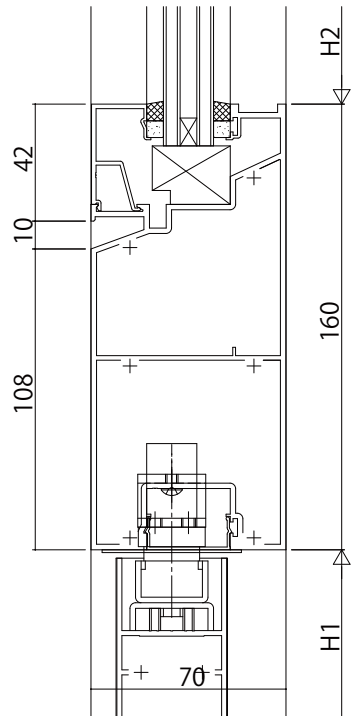

FIX窓/フロアヒンジドア

FIX窓/フロアヒンジドア

外倒し窓/フロアヒンジドア

外倒し窓/フロアヒンジドア

変更記事	設計監理
	施工

殿	工事名
殿	図面内容

EXIMA 31e 自由開きドア【フロアヒンジドア】	無目 30mm溝幅
----------------------------	-----------

照査	担当	作図	尺度
..	1/1

御承認印	年月日

図番	通し図番