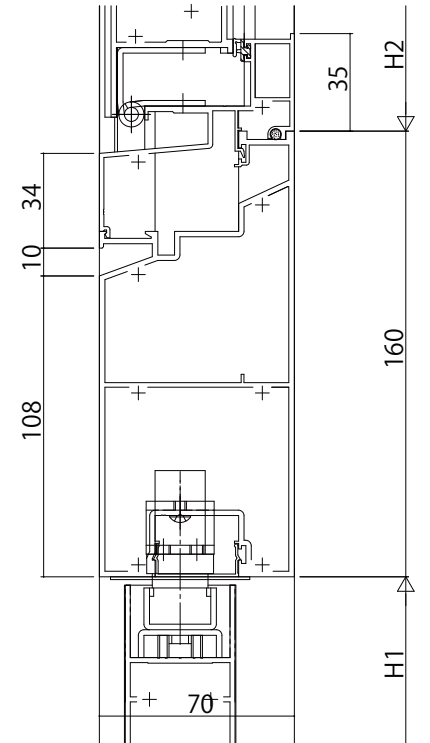

FIX窓/フロアヒンジドア

FIX窓/フロアヒンジドア

外倒し窓/フロアヒンジドア

外倒し窓/フロアヒンジドア

変更記事	設計監理
	施工

殿	工事名
殿	図面内容

EXIMA 31e 自由開きドア【フロアヒンジドア】	無目 30mm溝幅
----------------------------	-----------

照査	担当	作図	尺度
..	1/1

御承認印	年月日

図番	通し図番