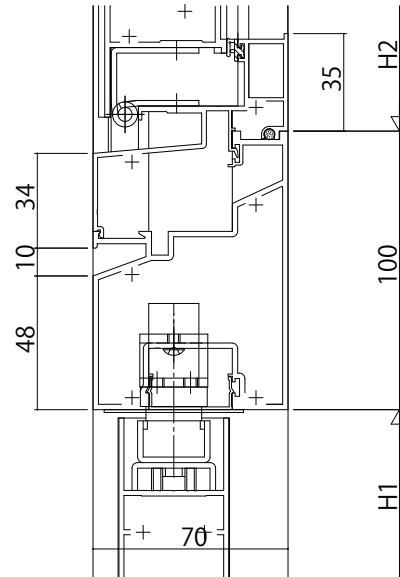

FIX窓/フロアヒンジドア

FIX窓/フロアヒンジドア

外倒し窓/フロアヒンジドア

外倒し窓/フロアヒンジドア

変更記事	設計監理
	施工

殿	工事名
殿	図面内容

EXIMA 31e 自由開きドア【フロアヒンジドア】	無目 30mm溝幅
----------------------------	-----------

照査	担当	作図	尺度
..	1/1

御承認印	年月日

図番	通し図番