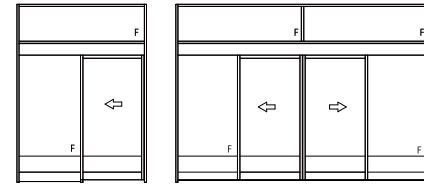

FIX窓/自動ドア  
幅木高さ135mm

引分け突合せ部

ランマ吊束部

自動ドア  
吊束45・60mm見付にも対応可能です。

変更記事	設計監理
	施工

工事名	照査 担当 作図 尺度
EXIMA51eRC枠自動ドア【一般スライド】インゾウ内蔵	1/1
たて幅35mm見付 たておまち35mm見付 わかり付下おまち 障子23mm漏幅 枠18mm溝幅	

御承認印	年月日	通し図番