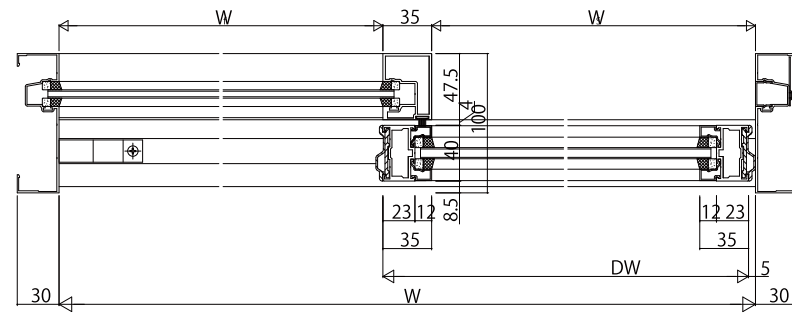

FIX窓/自動ドア  
幅木高さ135mm

引分け突合せ部

ランマ吊束部

自動ドア  
吊束45・60mm見付にも対応可能です。

変更記事	設計監理
	施工

工事名	照査 担当 作図 尺度
EXIMA51eRC枠自動ドア【一般スライド】インゾウ内蔵	1/1
たて幅35mm見付 たておまち35mm見付 わかり付下おまち 障子23mm漏幅 枠18mm溝幅	

御承認印	年月日	通し図番