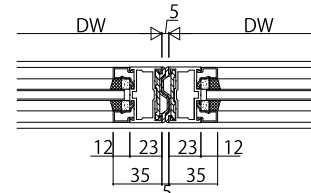

FIX窓/自動ドア  
幅木高さ135mm

引分け突合せ部

ランマ吊束部

自動ドア  
吊束45・60mm見付にも対応可能です。

変更記事	設計監理
	施工

工事名	照査 担当 作図 尺度
EXIMA51eRC枠自動ドア【一般スライド】インゾウ内蔵	1/1
たて幅35mm見付 たておまち35mm見付 わかり付下おまち 障子23mm漏幅 枠18mm溝幅	

御承認印	年月日	通し図番