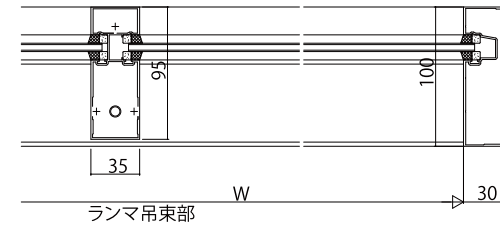

FIX窓/自動ドア  
幅木高さ135mm

引分け突合せ部

ランマ吊束部

自動ドア  
吊束45・60mm見付にも対応可能です。

変更記事	設計監理
	施工

工事名	照査 担当 作図 尺度
EXIMA51eRC枠自動ドア【一般スライド】インゾウ内蔵	1/1
たて幅35mm見付 たておまち35mm見付 わかり付下おまち 障子23mm漏幅 枠18mm溝幅	

御承認印	年月日	通し図番