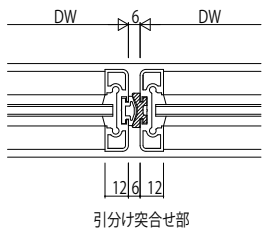

ランマなしの場合

75mm見付幅木

変更記事	設計監理	工事名 EXIMA 51e RC枠自動ドア【一般スライド】 エンジン内蔵ルクセラAD 単板ガラス仕様(下かまち115見付・40見付)	照査	担当	作図	尺度 1/1	御承認印	図番	年月日	通し図番	YKK ap
	施工										