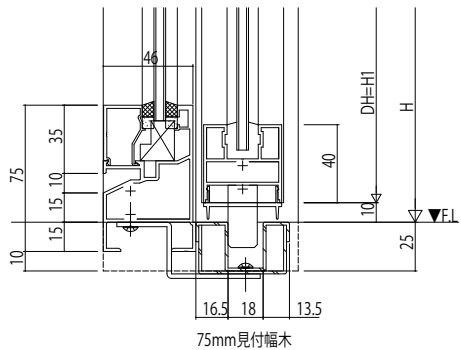

ランマなしの場合

75mm見付幅木

変更記事	設計監理	工事名 EXIMA 51e RC枠自動ドア【一般スライド】 エンジン内蔵ルクセラAD 単板ガラス仕様(下かまち115見付・40見付)	照査	担当	作図	尺度 1/1	御承認印	図番	年月日	通し図番	YKK ap
	施工										