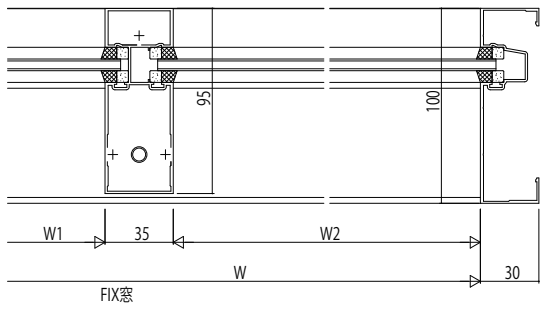

ランマなしの場合

75mm見付幅木

変更記事	設計監理	工事名 EXIMA 51e RC枠自動ドア【一般スライド】 エンジン内蔵ルクセラAD 単板ガラス仕様(下かまち115見付・40見付)	照査	担当	作図	尺度 1/1	御承認印	図番	年月日	通し図番	YKK ap
	施工										