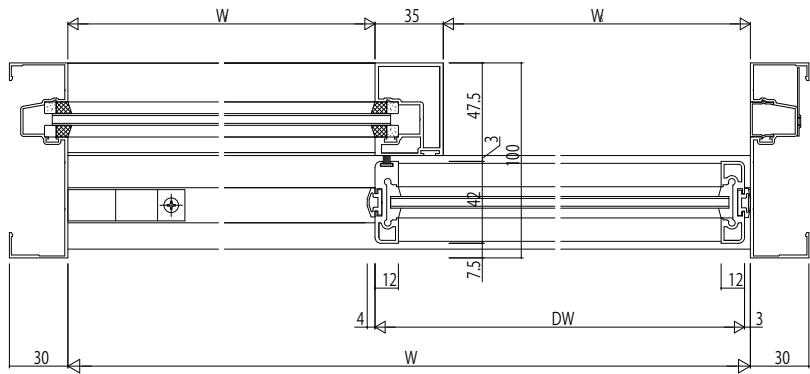

ランマなしの場合

75mm見付幅木

変更記事	設計監理	工事名 EXIMA 51e RC枠自動ドア【一般スライド】 エンジン内蔵ルクセラAD 単板ガラス仕様(下かまち115見付・40見付)	照査	担当	作図	尺度 1/1	御承認印	図番	年月日	通し図番	YKK ap
	施工										