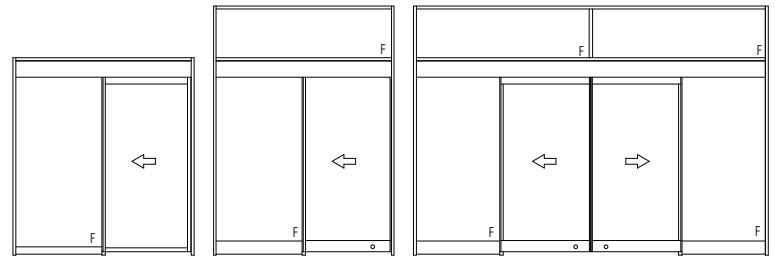

ランマなしの場合

75mm見付幅木

変更記事	設計監理	工事名 EXIMA 51e RC枠自動ドア【一般スライド】 エンジン内蔵ルクセラAD 単板ガラス仕様(下かまち115見付・40見付)	照査	担当	作図	尺度 1/1	御承認印	図番	年月日	通し図番	YKK ap
	施工										