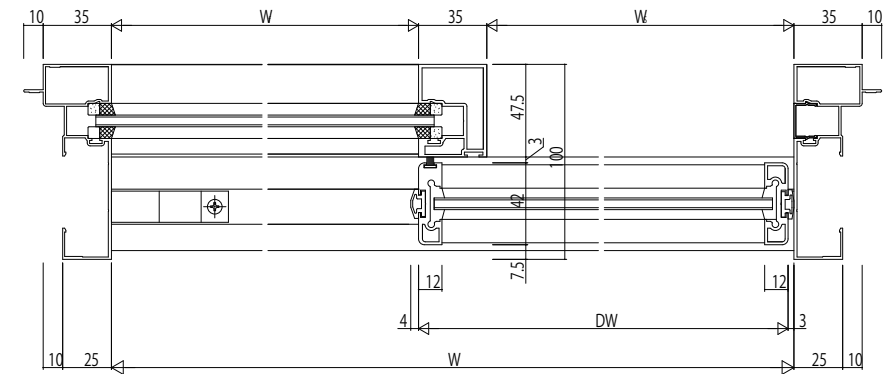

引分け突合せ部

変更記事	設計監理	殿	工事名	照査	担当	作図	尺度	御承認印	図番
	施工	殿	図面内容				1/1		年月日
			EXIMA 51e ALC枠自動ドア【一般スライド】						通し図番
			エンジン内蔵、ルクレラAD単板ガラス仕様、上かま形隠へいタイプ、下かま形115見付、40見付。						

YKK AP