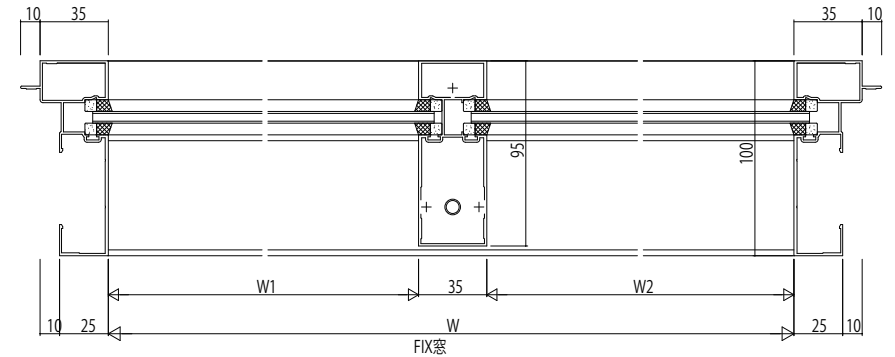

引分け突合せ部

変更記事	設計監理	殿	工事名	照査	担当	作図	尺度	御承認印	図番
	施工	殿	図面内容				1/1		年月日
			EXIMA 51e ALC枠自動ドア【一般スライド】						通し図番
			エンジン内蔵、ルクレラAD単板ガラス仕様、上かま形隠へいタイプ、下かま形115見付、40見付。						

YKK AP