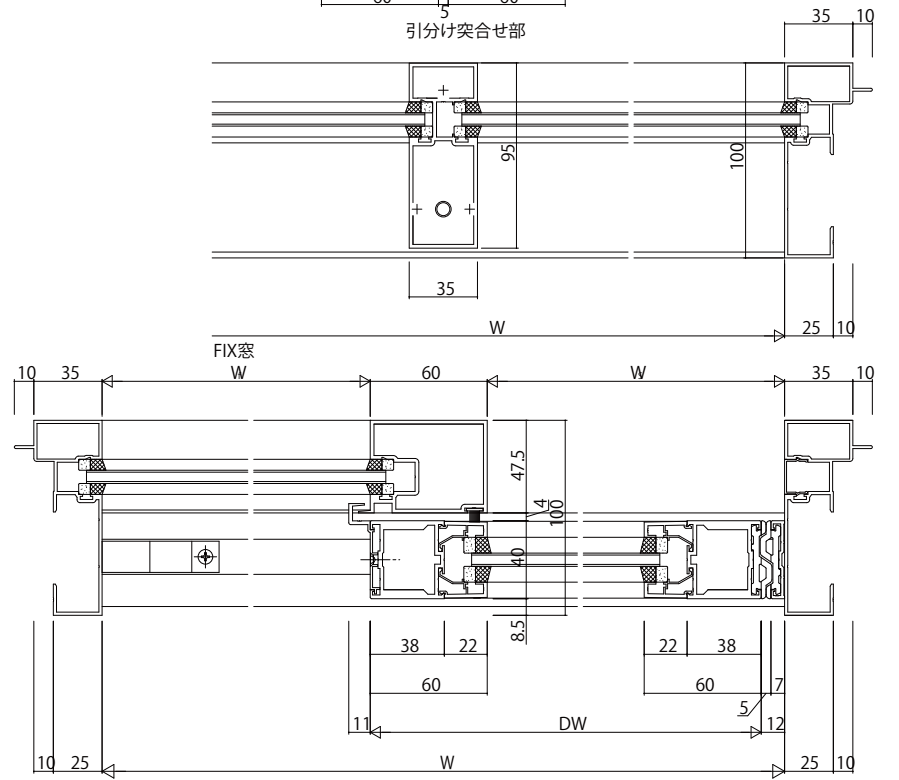

135mm見付幅木
FIX窓/自動ドア

75mm見付幅木

引分け突合せ部

自動ドア
吊束45・60mm見付にも対応可能です。

変更記事	設計監理
	施工

殿	工事名
殿	図面内容 EXIMA Ste ALC枠自動ドア【一般タイプ】インジカ内蔵(厚肉形材) たて骨60mm見付 たて骨50mm見付 障子23mm溝幅 枠18mm溝幅 戸当り材に「YKK-AP」を使用。

照査	担当	作図	尺度	御承認印
			1/1	

年月日	通し図番