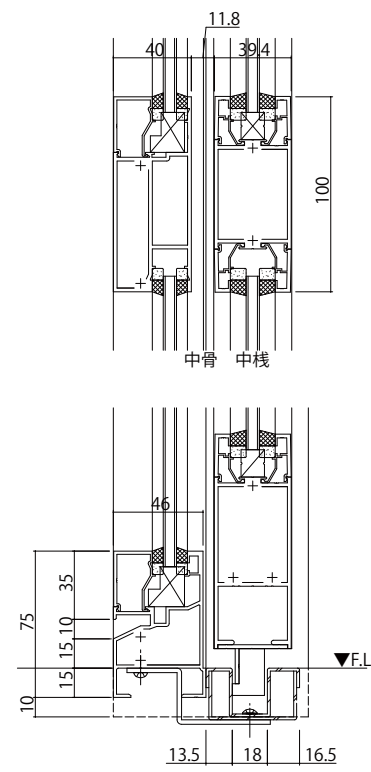

135mm見付幅木
FIX窓/自動ドア

75mm見付幅木

引分け突合せ部

自動ドア
吊束45・60mm見付にも対応可能です。

変更記事	設計監理
	施工

殿	工事名
殿	図面内容 EXIMA Ste ALC枠自動ドア【一般タイプ】インジカ内蔵(厚肉形材) たて骨60mm見付 たて骨50mm見付 障子23mm溝幅 枠18mm溝幅 戸当り材に「YKK-AP」を使用。

照査	担当	作図	尺度	御承認印
			1/1	

年月日	通し図番