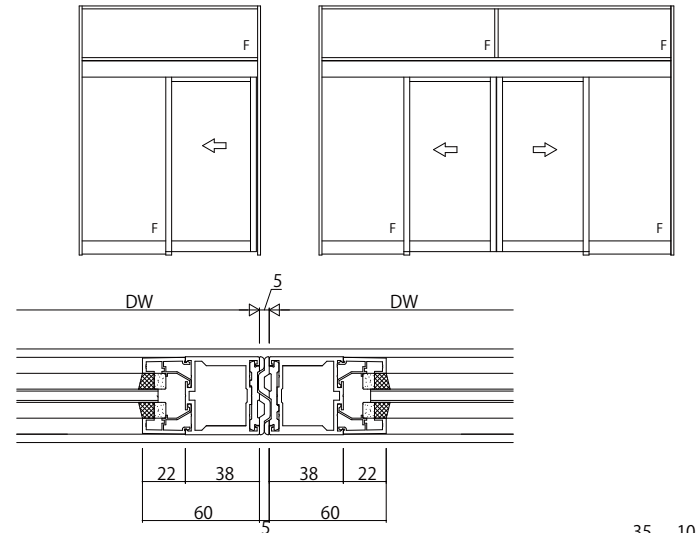

135mm見付幅木
FIX窓/自動ドア

75mm見付幅木

引分け突合せ部

自動ドア
吊束45・60mm見付にも対応可能です。

変更記事	設計監理
	施工

殿	工事名
殿	図面内容 EXIMA Ste ALC枠自動ドア【一般タイプ】インジカ内蔵(厚肉形材) たて骨60mm見付 たて骨50mm見付 障子23mm溝幅 枠18mm溝幅 戸当り材に「YKK-AP」を使用。

照査	担当	作図	尺度	御承認印
			1/1	

年月日	通し図番