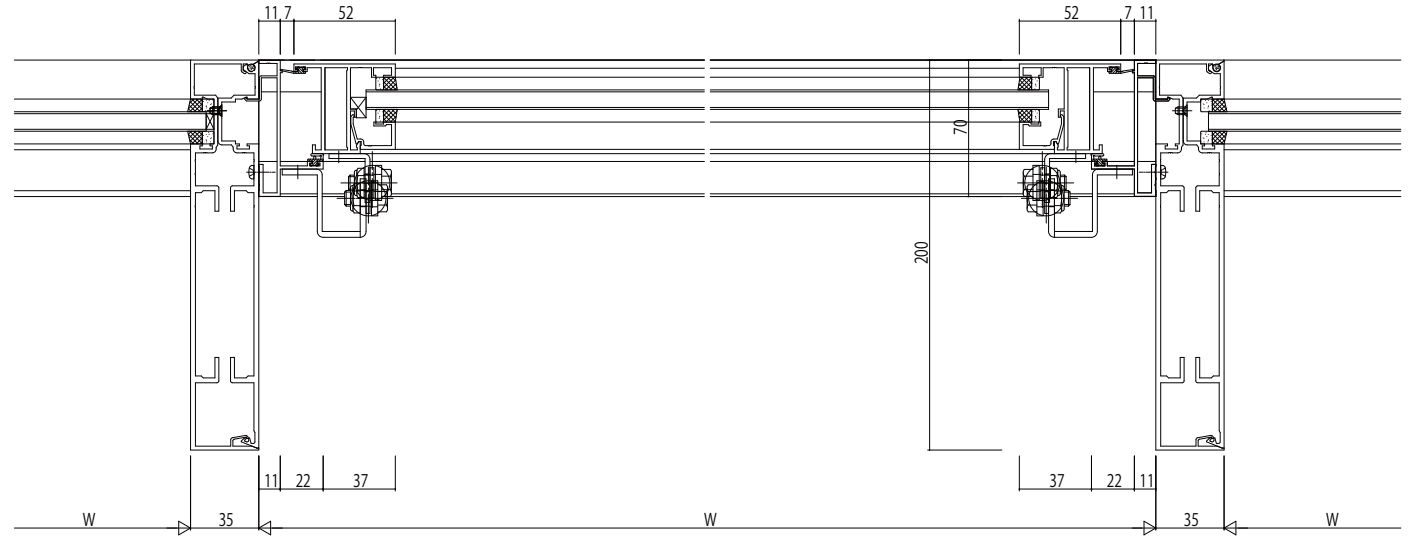

突出し窓/FIX窓

変更記事	設計監理

工事名	EX51E244	工事
図面内容	EXIMA 51e ALC 枠 突出し窓【排煙窓・露出ホﾟレータ仕様】 23mm溝幅	

照査	担当	作図	尺度	御承認印
			1/1	

	年月日

図番	
通し図番	