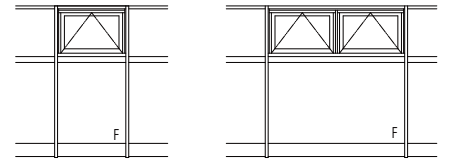

突出し窓/FIX窓

変更記事	設計監理

工事名	EX51E244	工事
図面内容	EXIMA 51e ALC 枠 突出し窓【排煙窓・露出ホﾟレータ仕様】 23mm溝幅	

照査	担当	作図	尺度	御承認印
			1/1	

	年月日

図番	
通し図番	