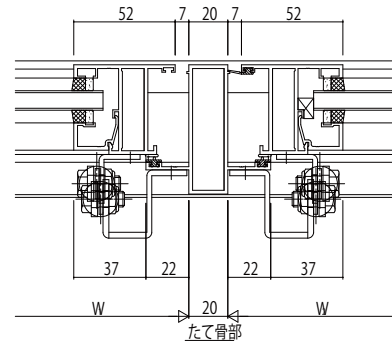

突出し窓/FIX窓

変更記事	設計監理

工事名	EX51E244	工事
図面内容	EXIMA 51e ALC 枠 突出し窓【排煙窓・露出ホﾟレータ仕様】 23mm溝幅	

照査	担当	作図	尺度	御承認印
			1/1	

	年月日

図番	
通し図番	