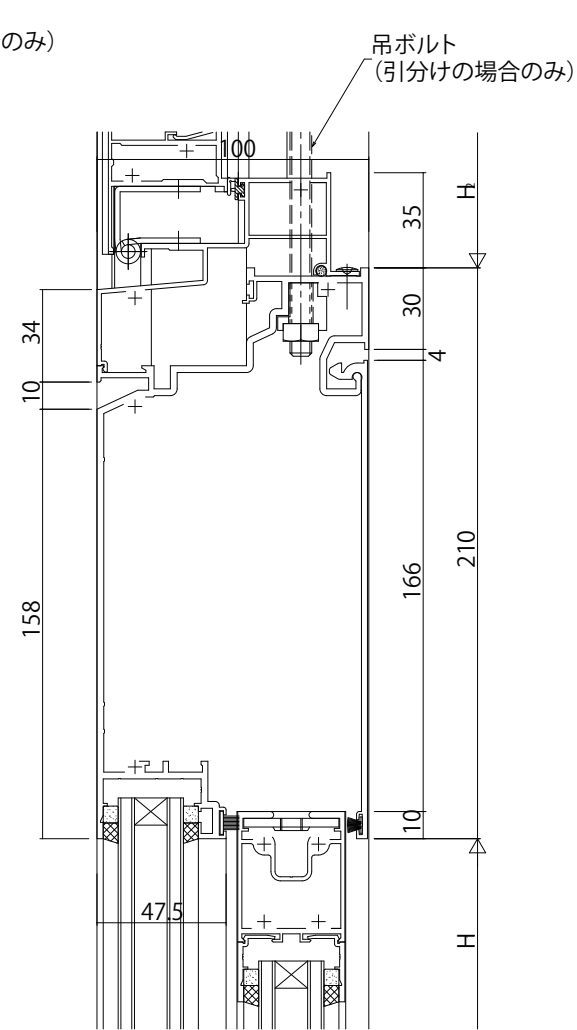

● 一般タイプ

FIX窓／自動ドア

外倒し窓／自動ドア

変更記事	設計監理
	施工

図面内容
EXIMA 51e 自動ドア【一般スライド】エンジン内蔵 無目 35mm溝幅

工事名	工事
照査	担当
作図	尺
1/1	1

御承認印	年月日

図番
通し図番