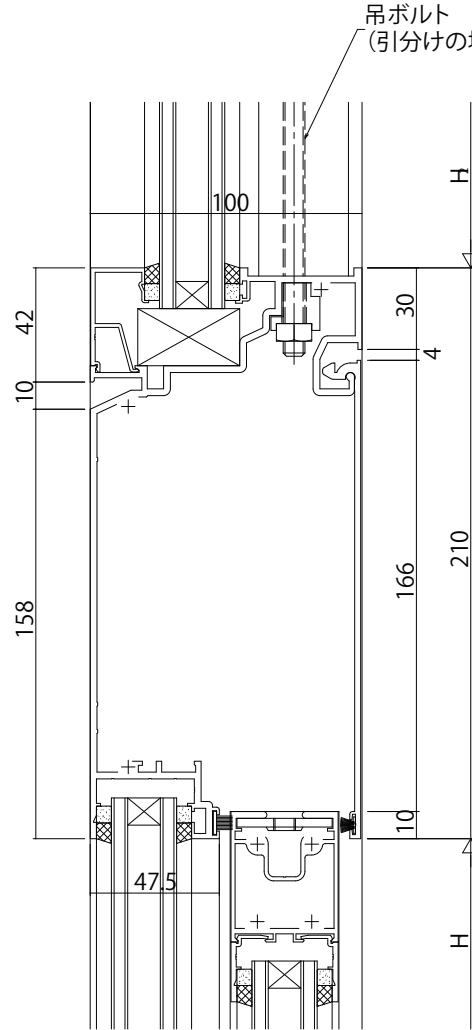

● 一般タイプ

FIX窓／自動ドア

外倒し窓／自動ドア

変更記事	設計監理
	施工

図面内容
EXIMA 51e 自動ドア【一般スライド】エンジン内蔵 無目 35mm溝幅

工事名	工事
照査	担当
作図	尺
1/1	1

御承認印	年月日

図番
通し図番