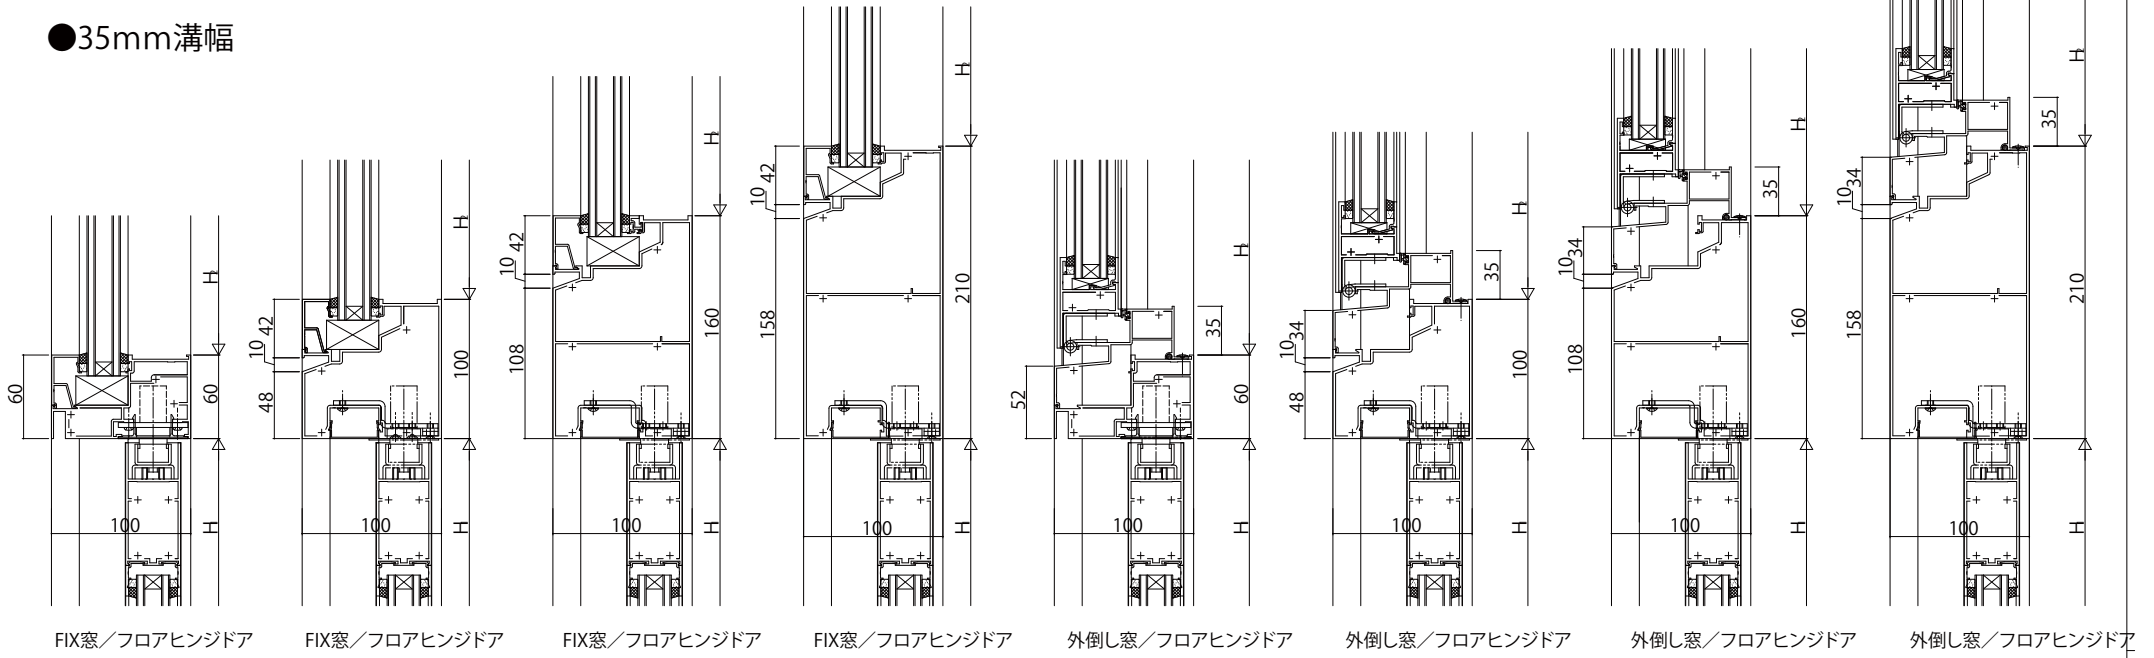

●35mm溝幅

FIX窓/フロアヒンジドア FIX窓/フロアヒンジドア FIX窓/フロアヒンジドア FIX窓/フロアヒンジドア 外倒し窓/フロアヒンジドア 外倒し窓/フロアヒンジドア 外倒し窓/フロアヒンジドア 外倒し窓/フロアヒンジドア

●42mm溝幅

FIX窓/フロアヒンジドア FIX窓/フロアヒンジドア FIX窓/フロアヒンジドア 外倒し窓/フロアヒンジドア 外倒し窓/フロアヒンジドア 外倒し窓/フロアヒンジドア

変更記事	設計監理	工事名	照査	担当	作図	尺度	御承認印	図番
	施工							図面内容
		EXIMA 51e 自由開きドア【フロアヒンジドア】				1/1		
		無目 35mm溝幅・42mm溝幅						