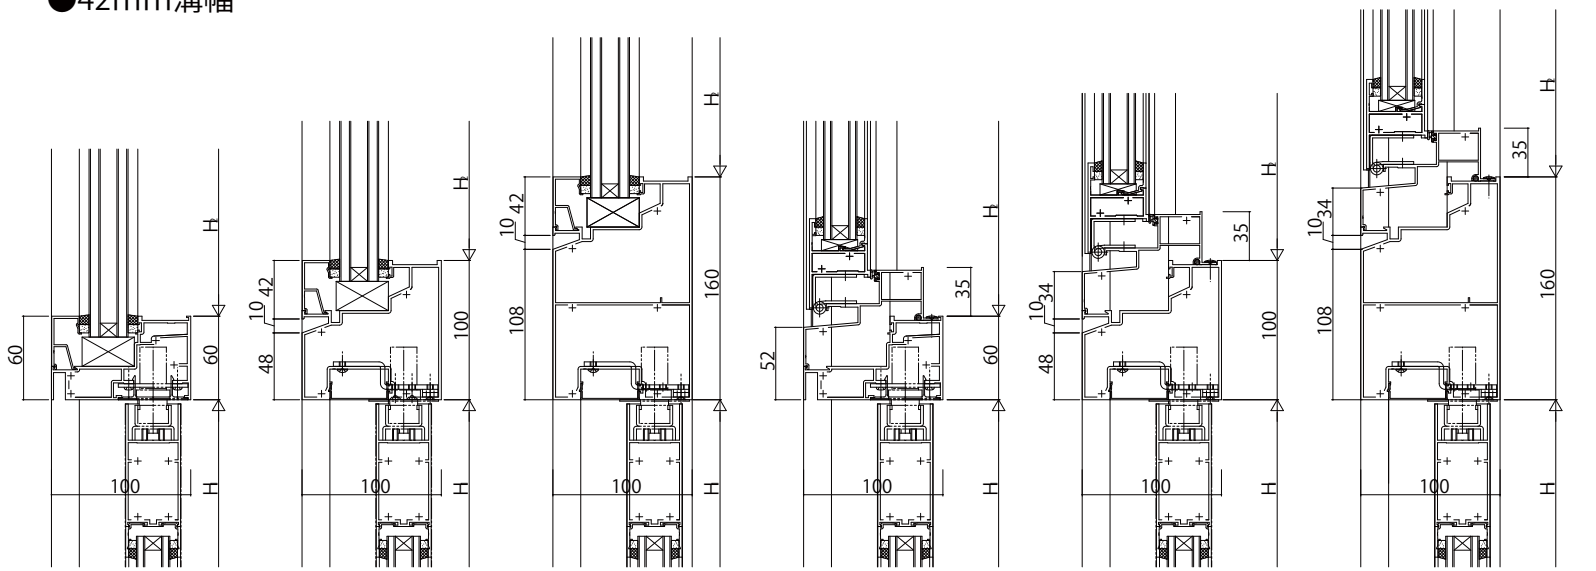

●35mm溝幅

FIX窓/フロアヒンジドア FIX窓/フロアヒンジドア FIX窓/フロアヒンジドア FIX窓/フロアヒンジドア 外倒し窓/フロアヒンジドア 外倒し窓/フロアヒンジドア 外倒し窓/フロアヒンジドア 外倒し窓/フロアヒンジドア

●42mm溝幅

FIX窓/フロアヒンジドア FIX窓/フロアヒンジドア FIX窓/フロアヒンジドア 外倒し窓/フロアヒンジドア 外倒し窓/フロアヒンジドア 外倒し窓/フロアヒンジドア

変更記事	設計監理	工事名	照査	担当	作図	尺度	御承認印	図番
	施工							図面内容
		EXIMA 51e 自由開きドア【フロアヒンジドア】				1/1		
		無目 35mm溝幅・42mm溝幅						