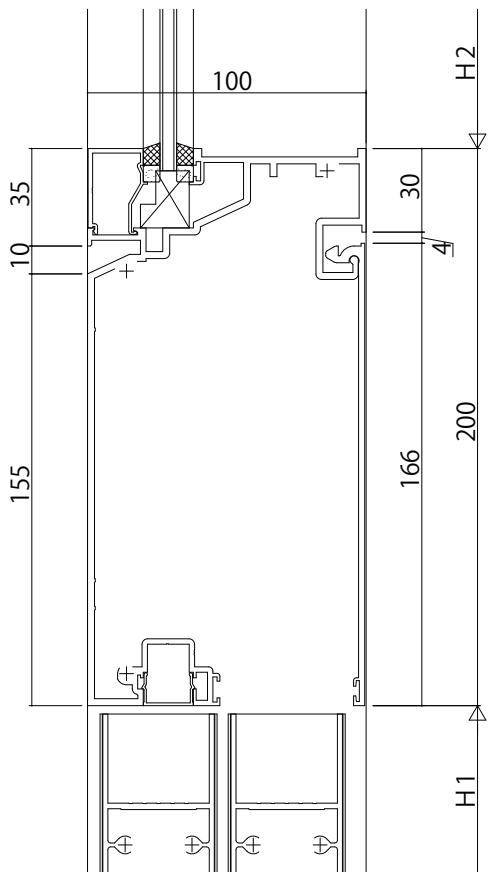

●無目

(100見込・18mm溝幅)

FIX窓/自動ドア

外倒し窓/自動ドア

変更記事	設計監理

工事名	
図面内容	EXIMA 51e RC枠 自動ドア 全開放型【ハイブリッド】 エンジン内蔵 無目 18mm溝幅

照査	担当	作図	尺度
			1/1

御承認印	年月日

図番	通し図番