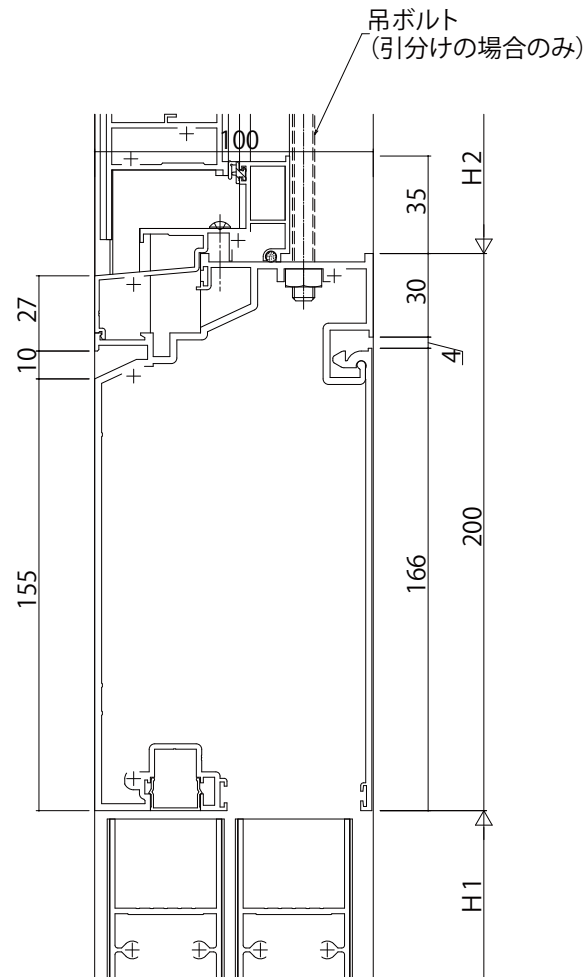

●無目

(100見込・18mm溝幅)

FIX窓/自動ドア

外倒し窓/自動ドア

変更記事	設計監理

工事名	
図面内容	EXIMA 51e RC枠 自動ドア 全開放型【ハイブリッド】 エンジン内蔵 無目 18mm溝幅

照査	担当	作図	尺度
			1/1

御承認印	年月日

図番	通し図番