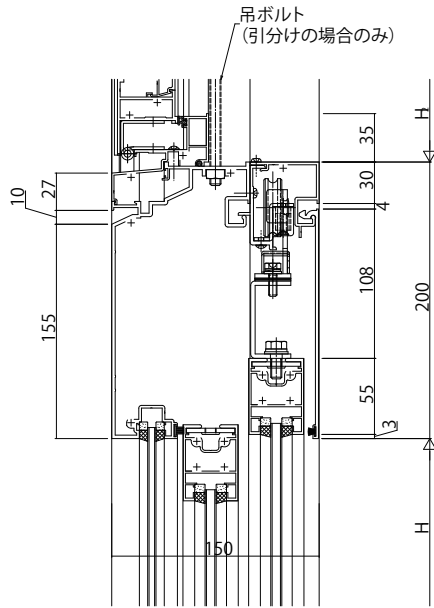

●一般タイプ 18mm溝幅

FIX窓/自動ドア

外倒し窓/自動ドア

●一般タイプ 35mm溝幅

FIX窓/自動ドア

外倒し窓/自動ドア

変更記事	設計監理
	施工

殿	工事名
殿	図面内容

EXIMA 51e 防護スクリーン付自動ドア【一般スライド】	無目 18mm溝幅・35mm溝幅
--------------------------------	------------------

照査	担当	作図	尺度	御承認印
..	1/1	
				年月日

図番
通し図番