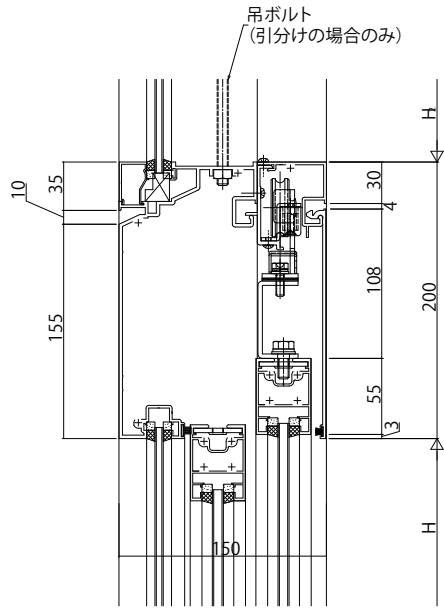

●一般タイプ 18mm溝幅

FIX窓/自動ドア

外倒し窓/自動ドア

●一般タイプ 35mm溝幅

FIX窓/自動ドア

外倒し窓/自動ドア

変更記事	設計監理
	施工

殿	工事名
殿	図面内容

EXIMA 51e 防護スクリーン付自動ドア【一般スライド】	無目 18mm溝幅・35mm溝幅
--------------------------------	------------------

照査	担当	作図	尺度	御承認印
..	1/1	
				年月日

図番
通し図番