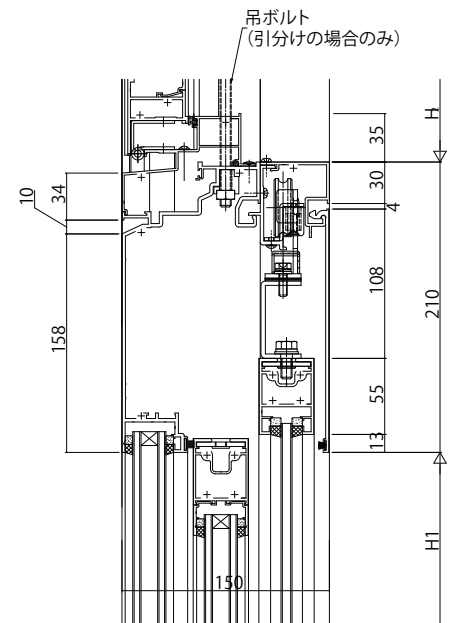

●一般タイプ 18mm溝幅

FIX窓/自動ドア

外倒し窓/自動ドア

●一般タイプ 35mm溝幅

FIX窓/自動ドア

外倒し窓/自動ドア

変更記事	設計監理
	施工

殿	工事名
殿	図面内容

EXIMA 51e 防護スクリーン付自動ドア【一般スライド】	無目 18mm溝幅・35mm溝幅
--------------------------------	------------------

照査	担当	作図	尺度	御承認印
..	1/1	
				年月日

図番
通し図番