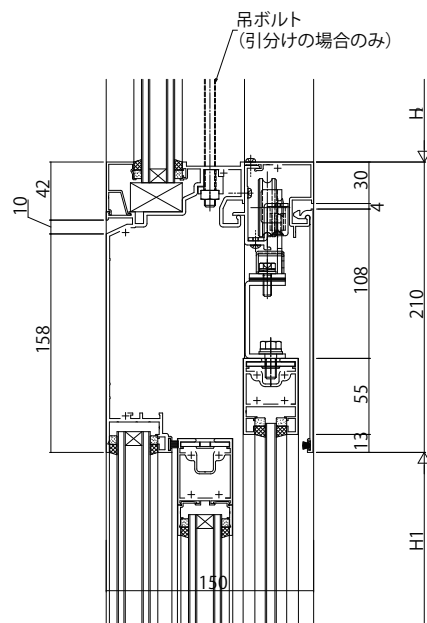

●一般タイプ 18mm溝幅

FIX窓/自動ドア

外倒し窓/自動ドア

●一般タイプ 35mm溝幅

FIX窓/自動ドア

外倒し窓/自動ドア

変更記事	設計監理
	施工

殿	工事名
殿	図面内容

EXIMA 51e 防護スクリーン付自動ドア【一般スライド】	無目 18mm溝幅・35mm溝幅
--------------------------------	------------------

照査	担当	作図	尺度	御承認印
..	1/1	
				年月日

図番
通し図番