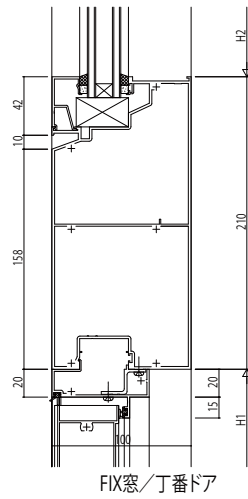

●35mm溝幅

●42mm溝幅

●35mm溝幅

●42mm溝幅

※ランマ排煙の場合は、無目見付60以上が必要です。

※ランマ排煙の場合は、無目見付60以上が必要です。

変更記事	設計監理

工事名	EX51E932	工事
図面内容	EX51E932 片開きドア/両開きドア【丁番ドア】 無目 35mm溝幅・42mm溝幅	

照査	担当	作図	尺度
			1/1

御承認印	年月日

図番	YKK
通し図番	ap