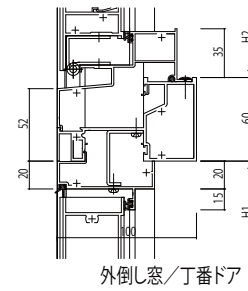

●35mm溝幅

●42mm溝幅

●35mm溝幅

●42mm溝幅

※ランマ排煙の場合は、無目見付60以上が必要です。

※ランマ排煙の場合は、無目見付60以上が必要です。

変更記事	設計監理

工事名	EX51E932	工事
図面内容	EX51E932 片開きドア/両開きドア【丁番ドア】 無目 35mm溝幅・42mm溝幅	

照査	担当	作図	尺度
			1/1

御承認印	年月日

図番	YKK
通し図番	ap