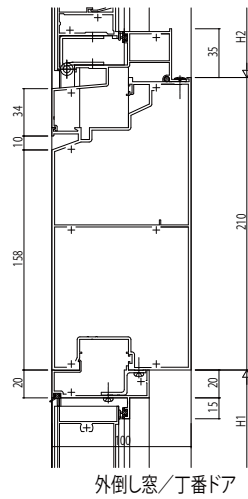

●35mm溝幅

●42mm溝幅

●35mm溝幅

●42mm溝幅

※ランマ排煙の場合は、無目見付60以上が必要です。

※ランマ排煙の場合は、無目見付60以上が必要です。

変更記事	設計監理

工事名	EX51E932	工事
図面内容	EX51E932 片開きドア/両開きドア【丁番ドア】 無目 35mm溝幅・42mm溝幅	

照査	担当	作図	尺度
			1/1

御承認印	年月日

図番	YKK
通し図番	ap