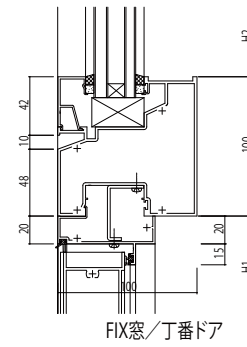

●35mm溝幅

●42mm溝幅

●35mm溝幅

●42mm溝幅

※ランマ排煙の場合は、無目見付60以上が必要です。

※ランマ排煙の場合は、無目見付60以上が必要です。

変更記事	設計監理

工事名	EX51E932	工事
図面内容	EX51E932 片開きドア/両開きドア【丁番ドア】 無目 35mm溝幅・42mm溝幅	

照査	担当	作図	尺度
			1/1

御承認印	年月日

図番	YKK
通し図番	ap