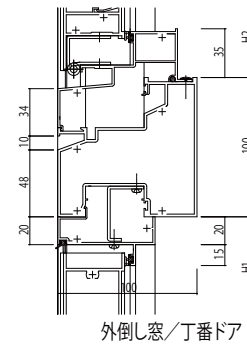

●35mm溝幅

●42mm溝幅

●35mm溝幅

●42mm溝幅

※ランマ排煙の場合は、無目見付60以上が必要です。

※ランマ排煙の場合は、無目見付60以上が必要です。

変更記事	設計監理

工事名	EX51E932	工事
図面内容	EX51E932 片開きドア/両開きドア【丁番ドア】 無目 35mm溝幅・42mm溝幅	

照査	担当	作図	尺度
			1/1

御承認印	年月日

図番	YKK
通し図番	ap