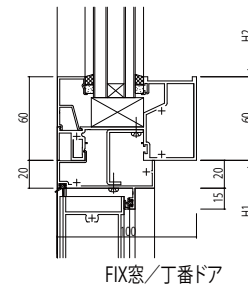

●35mm溝幅

●42mm溝幅

●35mm溝幅

●42mm溝幅

※ランマ排煙の場合は、無目見付60以上が必要です。

※ランマ排煙の場合は、無目見付60以上が必要です。

変更記事	設計監理

工事名	EX51E932	工事
図面内容	EX51E932 片開きドア/両開きドア【丁番ドア】 無目 35mm溝幅・42mm溝幅	

照査	担当	作図	尺度
			1/1

御承認印	年月日

図番	YKK
通し図番	ap