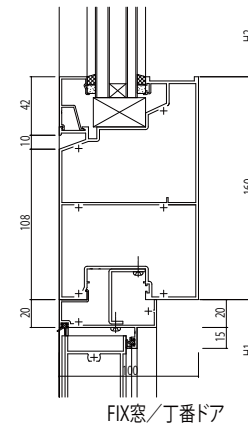

●35mm溝幅

●42mm溝幅

●35mm溝幅

●42mm溝幅

※ランマ排煙の場合は、無目見付60以上が必要です。

※ランマ排煙の場合は、無目見付60以上が必要です。

変更記事	設計監理

工事名	EX51E932	工事
図面内容	EX51E932 片開きドア/両開きドア【丁番ドア】 無目 35mm溝幅・42mm溝幅	

照査	担当	作図	尺度
			1/1

御承認印	年月日

図番	YKK
通し図番	ap