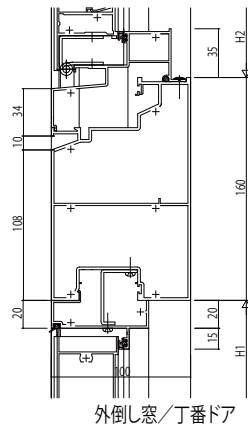

●35mm溝幅

●42mm溝幅

●35mm溝幅

●42mm溝幅

※ランマ排煙の場合は、無目見付60以上が必要です。

※ランマ排煙の場合は、無目見付60以上が必要です。

変更記事	設計監理

工事名	EX51E932	工事
図面内容	EX51E932 片開きドア/両開きドア【丁番ドア】 無目 35mm溝幅・42mm溝幅	

照査	担当	作図	尺度
			1/1

御承認印	年月日

図番	YKK
通し図番	ap