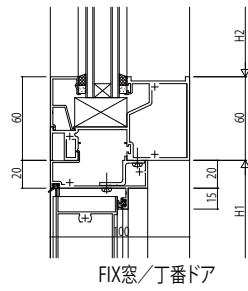

●35mm溝幅

●42mm溝幅

●35mm溝幅

●42mm溝幅

※ランマ排煙の場合は、無目見付60以上が必要です。

※ランマ排煙の場合は、無目見付60以上が必要です。

変更記事	設計監理

工事名	EX51E932	工事
図面内容	EX51E932 片開きドア/両開きドア【丁番ドア】 無目 35mm溝幅・42mm溝幅	

照査	担当	作図	尺度
			1/1

御承認印	年月日

図番	YKK
通し図番	ap