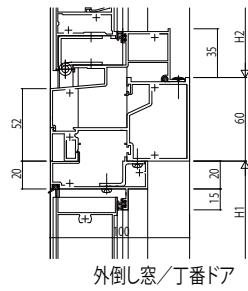

●35mm溝幅

●42mm溝幅

●35mm溝幅

●42mm溝幅

※ランマ排煙の場合は、無目見付60以上が必要です。

※ランマ排煙の場合は、無目見付60以上が必要です。

変更記事	設計監理

工事名	EX51E932	工事
図面内容	EX51E932 片開きドア/両開きドア【丁番ドア】 無目 35mm溝幅・42mm溝幅	

照査	担当	作図	尺度
			1/1

御承認印	年月日

図番	YKK
通し図番	ap