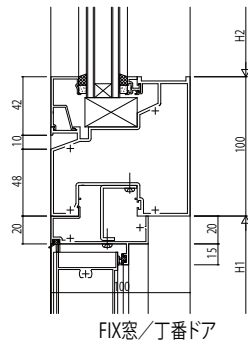

●35mm溝幅

●42mm溝幅

●35mm溝幅

●42mm溝幅

※ランマ排煙の場合は、無目見付60以上が必要です。

※ランマ排煙の場合は、無目見付60以上が必要です。

変更記事	設計監理

工事名	EX51E932	工事
図面内容	EX51E932 片開きドア/両開きドア【丁番ドア】 無目 35mm溝幅・42mm溝幅	

照査	担当	作図	尺度
			1/1

御承認印	年月日

図番	YKK
通し図番	ap