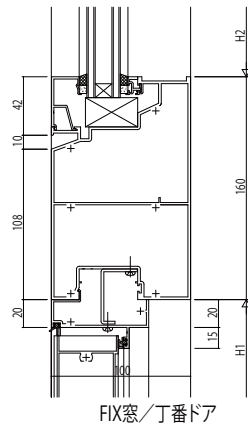

●35mm溝幅

●42mm溝幅

●35mm溝幅

●42mm溝幅

※ランマ排煙の場合は、無目見付60以上が必要です。

※ランマ排煙の場合は、無目見付60以上が必要です。

変更記事	設計監理

工事名	EX51E932	工事
図面内容	EX51E932 片開きドア/両開きドア【丁番ドア】 無目 35mm溝幅・42mm溝幅	

照査	担当	作図	尺度
			1/1

御承認印	年月日

図番	YKK
通し図番	ap