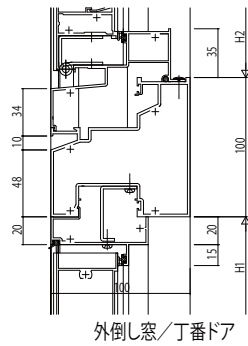

●35mm溝幅

●42mm溝幅

●35mm溝幅

●42mm溝幅

※ランマ排煙の場合は、無目見付60以上が必要です。

※ランマ排煙の場合は、無目見付60以上が必要です。

変更記事	設計監理

工事名	EX51E932	工事
図面内容	EX51E932 片開きドア/両開きドア【丁番ドア】 無目 35mm溝幅・42mm溝幅	

照査	担当	作図	尺度
			1/1

御承認印	年月日

図番	YKK
通し図番	ap