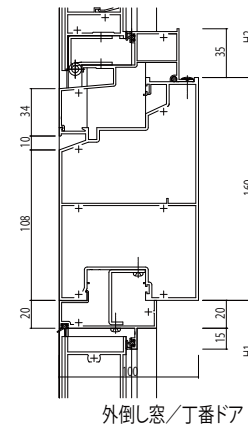

●35mm溝幅

●42mm溝幅

●35mm溝幅

●42mm溝幅

※ランマ排煙の場合は、無目見付60以上が必要です。

※ランマ排煙の場合は、無目見付60以上が必要です。

変更記事	設計監理

工事名	EX51E932	工事
図面内容	EX51E932 片開きドア/両開きドア【丁番ドア】 無目 35mm溝幅・42mm溝幅	

照査	担当	作図	尺度
			1/1

御承認印	年月日

図番	YKK
通し図番	ap