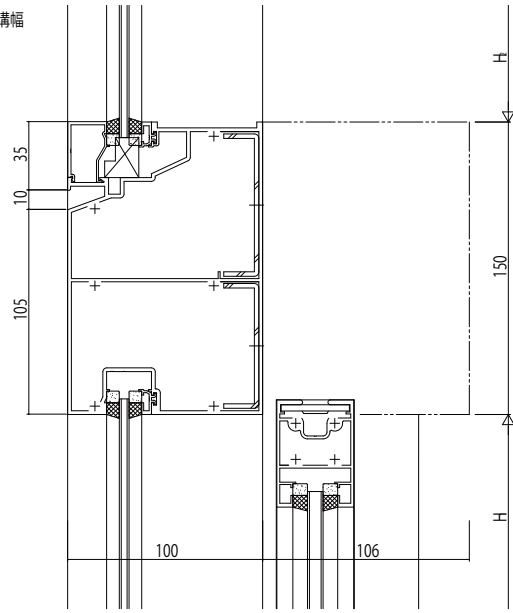

●一般タイプ 18mm溝幅

ランマFIX窓

ランマ外倒し窓

●一般タイプ 23mm溝幅

ランマFIX窓

ランマ外倒し窓

変更記事	設計監理

工事名	照査	担当	作図	尺度	御承認印
EXIMA 51e 自動ドア【一般スライド】エンジン外付 無目 18mm溝幅・23mm溝幅				1/1	

図番	年月日	通し図番