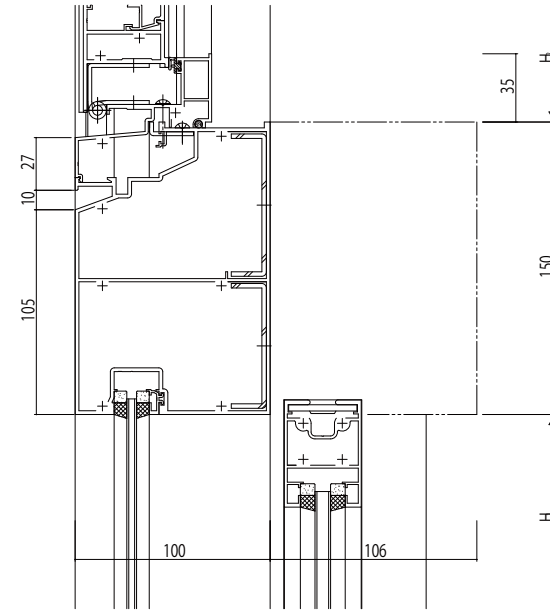

●一般タイプ 18mm溝幅

ランマFIX窓

ランマ外倒し窓

●一般タイプ 23mm溝幅

ランマFIX窓

ランマ外倒し窓

変更記事	設計監理

工事名	照査	担当	作図	尺度	御承認印
EXIMA 51e 自動ドア【一般スライド】エンジン外付 無目 18mm溝幅・23mm溝幅				1/1	

図番	年月日	通し図番