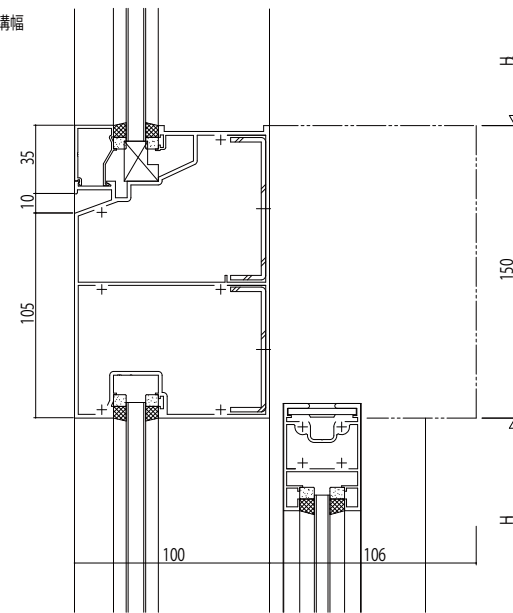

●一般タイプ 18mm溝幅

ランマFIX窓

ランマ外倒し窓

●一般タイプ 23mm溝幅

ランマFIX窓

ランマ外倒し窓

変更記事	設計監理

工事名	照査	担当	作図	尺度	御承認印
EXIMA 51e 自動ドア【一般スライド】エンジン外付 無目 18mm溝幅・23mm溝幅				1/1	

図番	年月日	通し図番