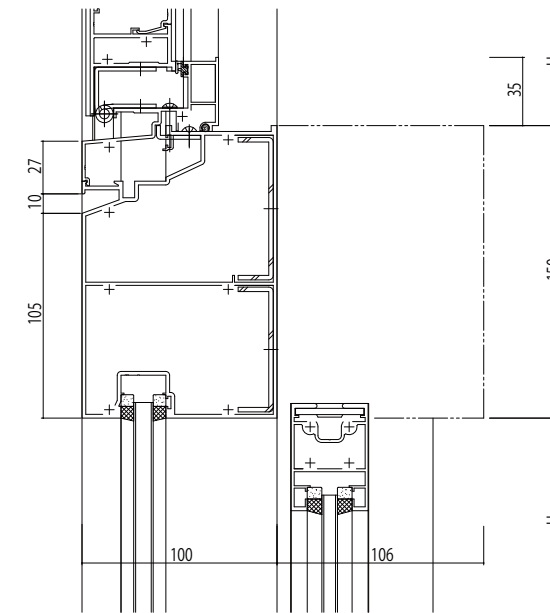

●一般タイプ 18mm溝幅

ランマFIX窓

ランマ外倒し窓

●一般タイプ 23mm溝幅

ランマFIX窓

ランマ外倒し窓

変更記事	設計監理

工事名	照査	担当	作図	尺度	御承認印
EXIMA 51e 自動ドア【一般スライド】エンジン外付 無目 18mm溝幅・23mm溝幅				1/1	

図番	年月日	通し図番