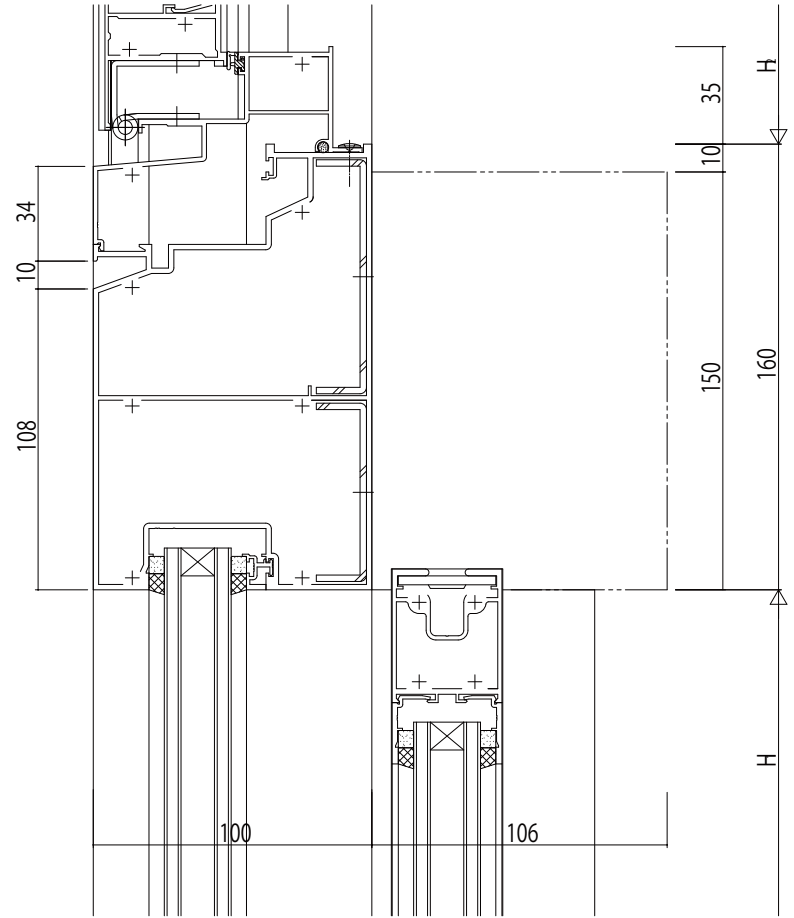

●一般タイプ 35mm溝幅

ランマFIX窓

ランマ外倒し窓

変更記事	設計監理
	施工

工事名	照査	担当	作図	尺度	御承認印
EXIMA 51e 自動ドア【一般スライド】エンジン外付 無目 35mm溝幅				1/1	

図面内容	年月日	通し図番

図番	通し図番