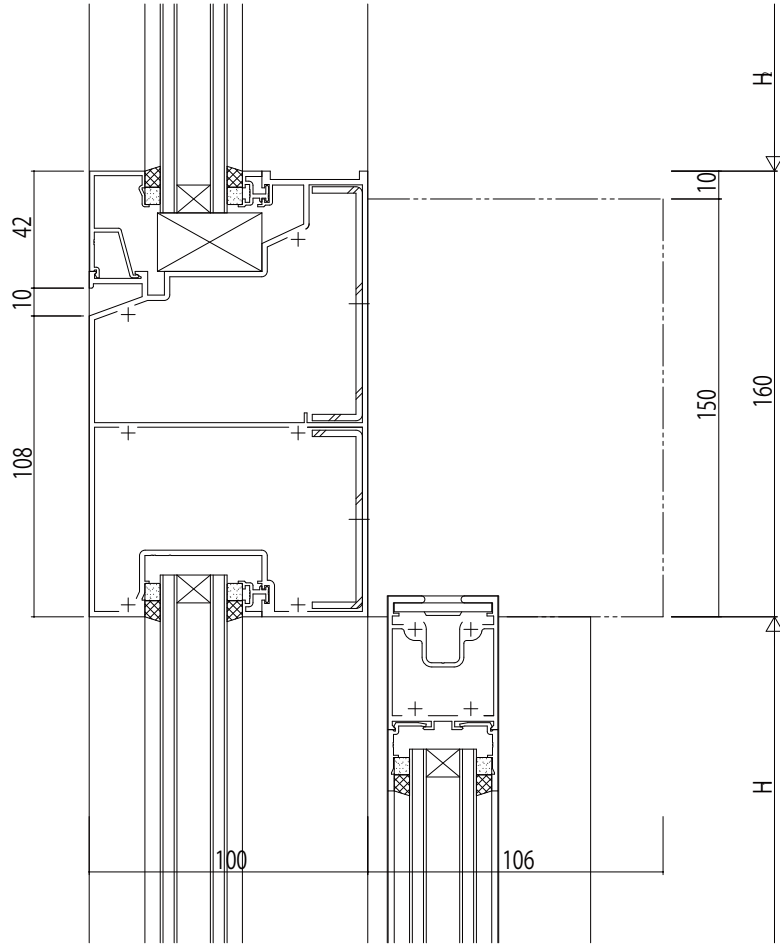

●一般タイプ 35mm溝幅

ランマFIX窓

ランマ外倒し窓

変更記事	設計監理
	施工

工事名	照査	担当	作図	尺度	御承認印
EXIMA 51e 自動ドア【一般スライド】エンジン外付 無目 35mm溝幅				1/1	

図面内容	年月日	通し図番

図番	通し図番