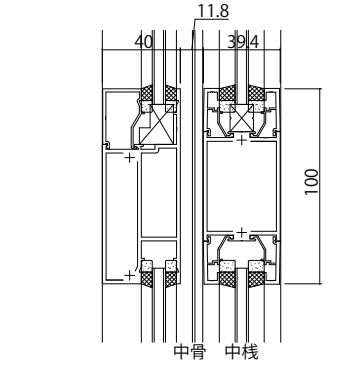

135mm見付幅木  
FIX窓/自動ドア

中骨 中棧

75mm見付幅木

引分け突合せ部

自動ドア  
吊束45・60mm見付にも対応可能です。

変更記事	設計監理
	施工

工事名	殿
図面内容	殿

照査	担当	作図	尺度	御承認印
			1/1	

年月日	通し図番