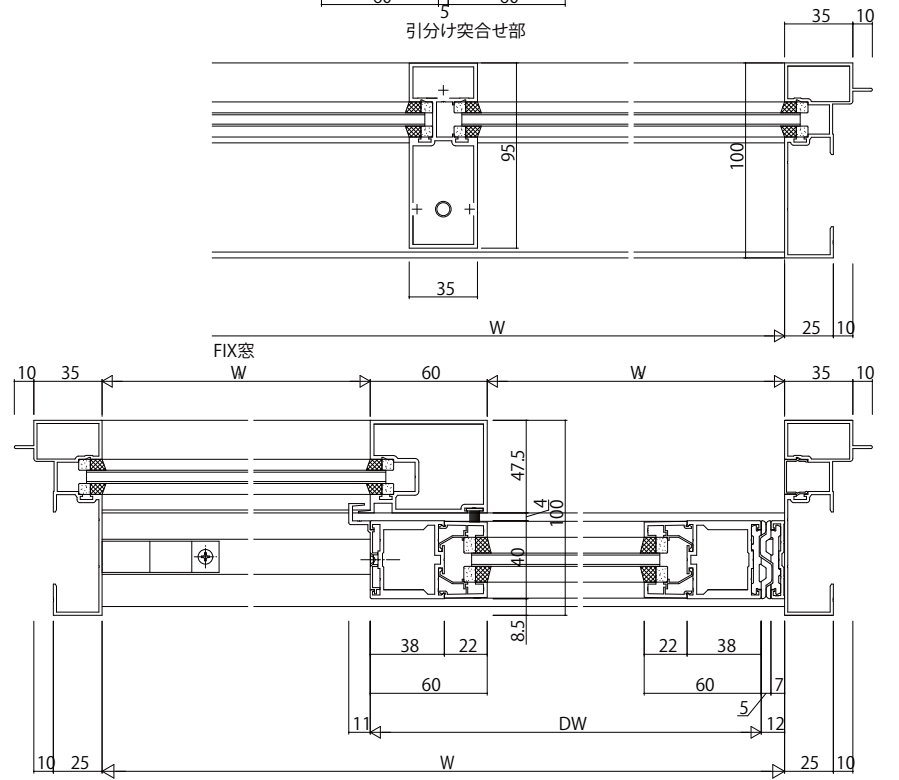

135mm見付幅木  
FIX窓/自動ドア

中骨 中棧

75mm見付幅木

引分け突合せ部

自動ドア  
吊束45・60mm見付にも対応可能です。

変更記事	設計監理
	施工

工事名	殿
図面内容	殿

照査	担当	作図	尺度	御承認印
			1/1	

年月日	通し図番