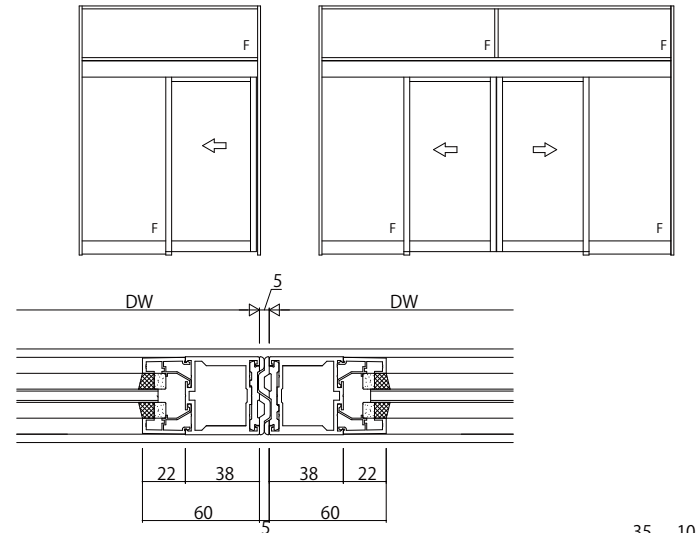

135mm見付幅木  
FIX窓/自動ドア

中骨 中棧

75mm見付幅木

引分け突合せ部

自動ドア  
吊束45・60mm見付にも対応可能です。

変更記事	設計監理
	施工

工事名	殿
図面内容	殿

照査	担当	作図	尺度	御承認印
			1/1	

年月日	通し図番