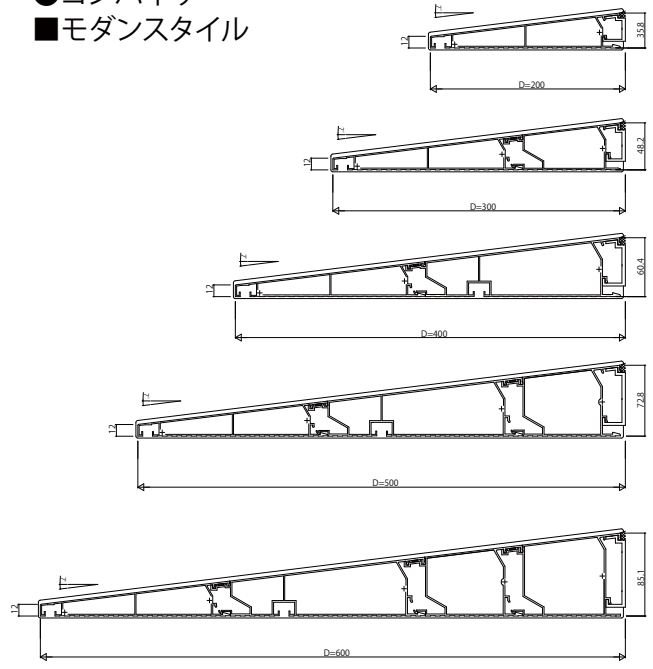

●コンバイザー  
■モダンスタイル

■ベーシックスタイル

【RC】  
■モダンスタイル

■ベーシックスタイル

【ALC】  
■モダンスタイル

■ベーシックスタイル

変更記事	設計監理	工事名	照査	担当	作図	尺度	御承認印	図番
	施工							
図面内容		YKK		ap				
コンバイザー びさし納まり・出幅バリエーション・納まり参考図								