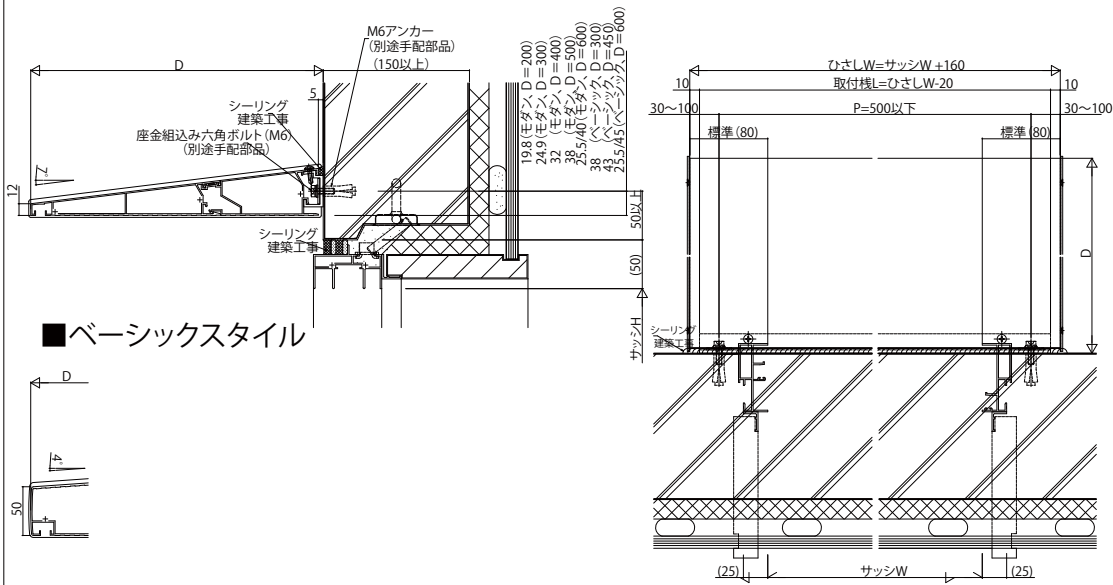

●コンバイザー  
■モダンスタイル

■ベーシックスタイル

【RC】  
■モダンスタイル

■ベーシックスタイル

【ALC】  
■モダンスタイル

■ベーシックスタイル

変更記事	設計監理	工事名	照査	担当	作図	尺度	御承認印	図番
	施工							
図面内容		YKK		ap				
コンバイザー びさし納まり・出幅バリエーション・納まり参考図								