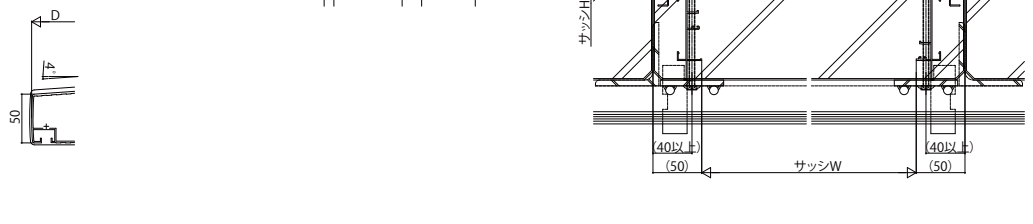

●コンバイザー  
■モダンスタイル

■ベーシックスタイル

【RC】  
■モダンスタイル

■ベーシックスタイル

【ALC】  
■モダンスタイル

■ベーシックスタイル

変更記事	設計監理	工事名	照査	担当	作図	尺度	御承認印	図番
	施工							
図面内容		YKK		ap				
コンバイザー びさし納まり・出幅バリエーション・納まり参考図								