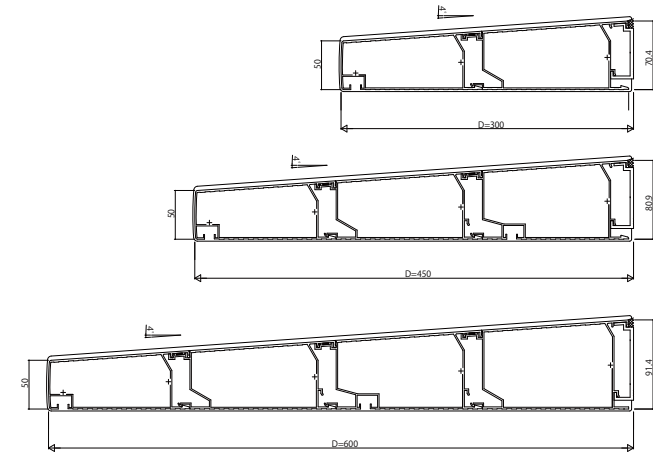

●コンバイザー  
■モダンスタイル

■ベーシックスタイル

【RC】  
■モダンスタイル

■ベーシックスタイル

【ALC】  
■モダンスタイル

■ベーシックスタイル

変更記事	設計監理	工事名	照査	担当	作図	尺度	御承認印	図番
	施工							
図面内容		YKK		ap				
コンバイザー びさし納まり・出幅バリエーション・納まり参考図								