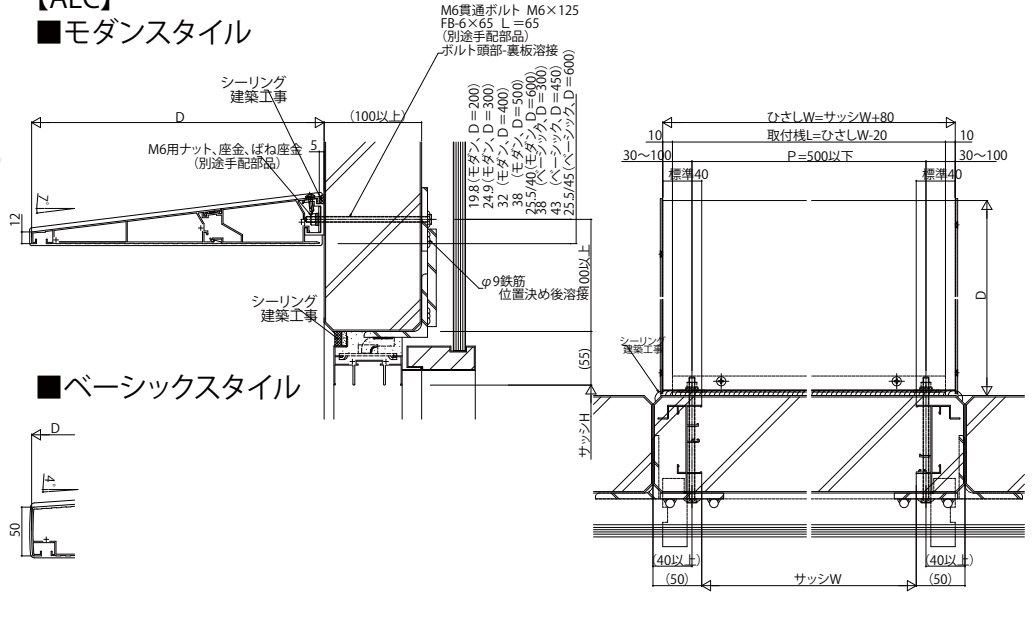

●コンバイザー  
■モダンスタイル

■ベーシックスタイル

【RC】  
■モダンスタイル

■ベーシックスタイル

【ALC】  
■モダンスタイル

■ベーシックスタイル

変更記事	設計監理	工事名	照査	担当	作図	尺度	御承認印	図番
	施工							
図面内容		YKK		ap				
コンバイザー びさし納まり・出幅バリエーション・納まり参考図								