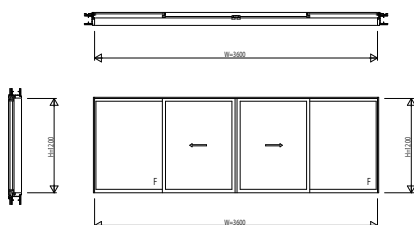

EXM31SH01 EXIMA31 鉄骨枠半外付型 スライディング系窓

引違い窓 2枚建 窓タイプ

W=1,500 H=1,200

引違い窓 4枚建 窓タイプ

W=3,600 H=1,200

引違い窓 2枚建 テラスタイプ

W=2,200 H=2,100

引違い窓 4枚建 テラスタイプ

W=4,400 H=2,100

片引き窓(内動タイプ) 窓タイプ

W=1,500 H=1,200

片引き窓(内動タイプ) テラスタイプ

W=2,200 H=2,100

両袖片引き窓(内動タイプ) 窓タイプ

W=3,600 H=1,200

両袖片引き窓(内動タイプ) テラスタイプ

W=4,400 H=2,100

引分け窓(内動タイプ) 窓タイプ

W=3,600 H=1,200

引分け窓(内動タイプ) テラスタイプ

W=4,400 H=2,100