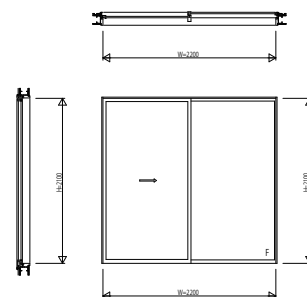

EXM31SH01 EXIMA31 鉄骨枠半外付型 スライディング系窓

引違い窓 2枚建 窓タイプ

W=1,500 H=1,200

引違い窓 4枚建 窓タイプ

W=3,600 H=1,200

引違い窓 2枚建 テラスタイプ

W=2,200 H=2,100

引違い窓 4枚建 テラスタイプ

W=4,400 H=2,100

片引き窓(内動タイプ) 窓タイプ

W=1,500 H=1,200

片引き窓(内動タイプ) テラスタイプ

W=2,200 H=2,100

両袖片引き窓(内動タイプ) 窓タイプ

W=3,600 H=1,200

両袖片引き窓(内動タイプ) テラスタイプ

W=4,400 H=2,100

引分け窓(内動タイプ) 窓タイプ

W=3,600 H=1,200

引分け窓(内動タイプ) テラスタイプ

W=4,400 H=2,100