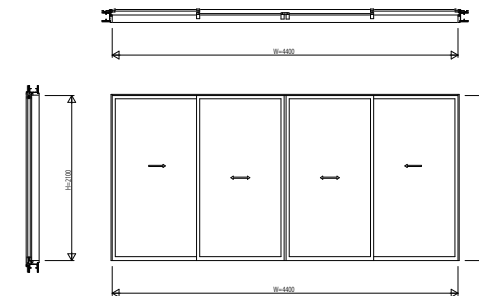

EXM31SH01 EXIMA31 鉄骨枠半外付型 スライディング系窓

引違い窓 2枚建 窓タイプ

W=1,500 H=1,200

引違い窓 4枚建 窓タイプ

W=3,600 H=1,200

引違い窓 2枚建 テラスタイプ

W=2,200 H=2,100

引違い窓 4枚建 テラスタイプ

W=4,400 H=2,100

片引き窓(内動タイプ) 窓タイプ

W=1,500 H=1,200

片引き窓(内動タイプ) テラスタイプ

W=2,200 H=2,100

両袖片引き窓(内動タイプ) 窓タイプ

W=3,600 H=1,200

両袖片引き窓(内動タイプ) テラスタイプ

W=4,400 H=2,100

引分け窓(内動タイプ) 窓タイプ

W=3,600 H=1,200

引分け窓(内動タイプ) テラスタイプ

W=4,400 H=2,100