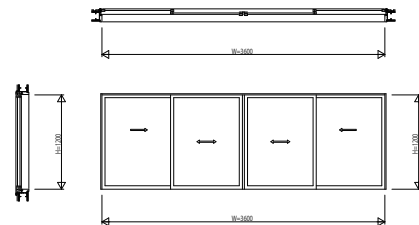

EXM31SH01 EXIMA31 鉄骨枠半外付型 スライディング系窓

引違い窓 2枚建 窓タイプ

W=1,500 H=1,200

引違い窓 4枚建 窓タイプ

W=3,600 H=1,200

引違い窓 2枚建 テラスタイプ

W=2,200 H=2,100

引違い窓 4枚建 テラスタイプ

W=4,400 H=2,100

片引き窓(内動タイプ) 窓タイプ

W=1,500 H=1,200

片引き窓(内動タイプ) テラスタイプ

W=2,200 H=2,100

両袖片引き窓(内動タイプ) 窓タイプ

W=3,600 H=1,200

両袖片引き窓(内動タイプ) テラスタイプ

W=4,400 H=2,100

引分け窓(内動タイプ) 窓タイプ

W=3,600 H=1,200

引分け窓(内動タイプ) テラスタイプ

W=4,400 H=2,100