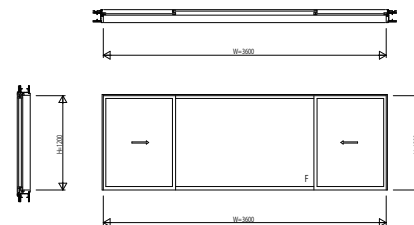

EXM31SH01 EXIMA31 鉄骨枠半外付型 スライディング系窓

引違い窓 2枚建 窓タイプ

W=1,500 H=1,200

引違い窓 4枚建 窓タイプ

W=3,600 H=1,200

引違い窓 2枚建 テラスタイプ

W=2,200 H=2,100

引違い窓 4枚建 テラスタイプ

W=4,400 H=2,100

片引き窓(内動タイプ) 窓タイプ

W=1,500 H=1,200

片引き窓(内動タイプ) テラスタイプ

W=2,200 H=2,100

両袖片引き窓(内動タイプ) 窓タイプ

W=3,600 H=1,200

両袖片引き窓(内動タイプ) テラスタイプ

W=4,400 H=2,100

引分け窓(内動タイプ) 窓タイプ

W=3,600 H=1,200

引分け窓(内動タイプ) テラスタイプ

W=4,400 H=2,100