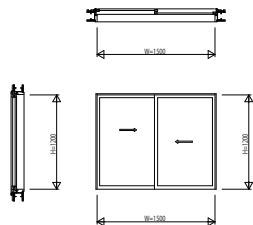

EXM31SH01 EXIMA31 鉄骨枠半外付型 スライディング系窓

引違い窓 2枚建 窓タイプ

W=1,500 H=1,200

引違い窓 4枚建 窓タイプ

W=3,600 H=1,200

引違い窓 2枚建 テラスタイプ

W=2,200 H=2,100

引違い窓 4枚建 テラスタイプ

W=4,400 H=2,100

片引き窓(内動タイプ) 窓タイプ

W=1,500 H=1,200

片引き窓(内動タイプ) テラスタイプ

W=2,200 H=2,100

両袖片引き窓(内動タイプ) 窓タイプ

W=3,600 H=1,200

両袖片引き窓(内動タイプ) テラスタイプ

W=4,400 H=2,100

引分け窓(内動タイプ) 窓タイプ

W=3,600 H=1,200

引分け窓(内動タイプ) テラスタイプ

W=4,400 H=2,100