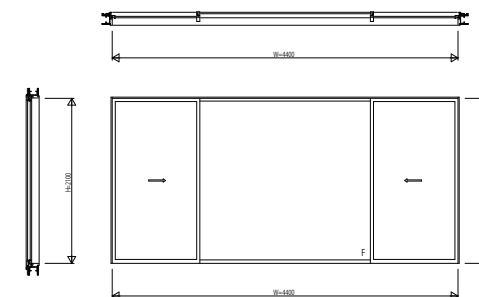

EXM31SH01 EXIMA31 鉄骨枠半外付型 スライディング系窓

引違い窓 2枚建 窓タイプ

W=1,500 H=1,200

引違い窓 4枚建 窓タイプ

W=3,600 H=1,200

引違い窓 2枚建 テラスタイプ

W=2,200 H=2,100

引違い窓 4枚建 テラスタイプ

W=4,400 H=2,100

片引き窓(内動タイプ) 窓タイプ

W=1,500 H=1,200

片引き窓(内動タイプ) テラスタイプ

W=2,200 H=2,100

両袖片引き窓(内動タイプ) 窓タイプ

W=3,600 H=1,200

両袖片引き窓(内動タイプ) テラスタイプ

W=4,400 H=2,100

引分け窓(内動タイプ) 窓タイプ

W=3,600 H=1,200

引分け窓(内動タイプ) テラスタイプ

W=4,400 H=2,100