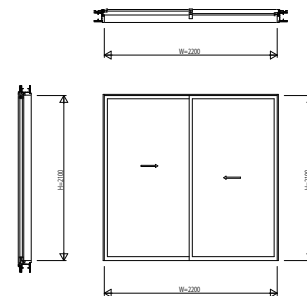

EXM31SH01 EXIMA31 鉄骨枠半外付型 スライディング系窓

引違い窓 2枚建 窓タイプ

W=1,500 H=1,200

引違い窓 4枚建 窓タイプ

W=3,600 H=1,200

引違い窓 2枚建 テラスタイプ

W=2,200 H=2,100

引違い窓 4枚建 テラスタイプ

W=4,400 H=2,100

片引き窓(内動タイプ) 窓タイプ

W=1,500 H=1,200

片引き窓(内動タイプ) テラスタイプ

W=2,200 H=2,100

両袖片引き窓(内動タイプ) 窓タイプ

W=3,600 H=1,200

両袖片引き窓(内動タイプ) テラスタイプ

W=4,400 H=2,100

引分け窓(内動タイプ) 窓タイプ

W=3,600 H=1,200

引分け窓(内動タイプ) テラスタイプ

W=4,400 H=2,100