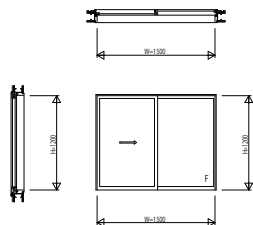

EXM31SH01 EXIMA31 鉄骨枠半外付型 スライディング系窓

引違い窓 2枚建 窓タイプ

W=1,500 H=1,200

引違い窓 4枚建 窓タイプ

W=3,600 H=1,200

引違い窓 2枚建 テラスタイプ

W=2,200 H=2,100

引違い窓 4枚建 テラスタイプ

W=4,400 H=2,100

片引き窓(内動タイプ) 窓タイプ

W=1,500 H=1,200

片引き窓(内動タイプ) テラスタイプ

W=2,200 H=2,100

両袖片引き窓(内動タイプ) 窓タイプ

W=3,600 H=1,200

両袖片引き窓(内動タイプ) テラスタイプ

W=4,400 H=2,100

引分け窓(内動タイプ) 窓タイプ

W=3,600 H=1,200

引分け窓(内動タイプ) テラスタイプ

W=4,400 H=2,100