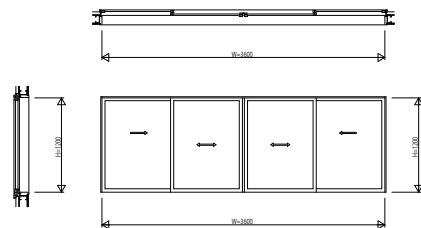

EXM31SS01 EXIMA31 鉄骨枠外付型 スライディング系窓

引違い窓 2枚建 窓タイプ

W=1,500 H=1,200

引違い窓 4枚建 窓タイプ

W=3,600 H=1,200

引違い窓 2枚建 テラスタイプ

W=2,200 H=2,100

引違い窓 4枚建 テラスタイプ

W=4,400 H=2,100

片引き窓(内動タイプ) 窓タイプ

W=1,500 H=1,200

片引き窓(内動タイプ) テラスタイプ

W=2,200 H=2,100

両袖片引き窓(内動タイプ) 窓タイプ

W=3,600 H=1,200

両袖片引き窓(内動タイプ) テラスタイプ

W=4,400 H=2,100

引分け窓(内動タイプ) 窓タイプ

W=3,600 H=1,200

引分け窓(内動タイプ) テラスタイプ

W=4,400 H=2,100