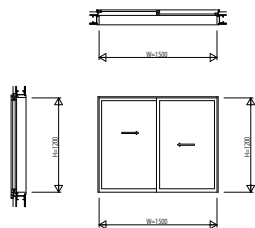

EXM31SS01 EXIMA31 鉄骨枠外付型 スライディング系窓

引違い窓 2枚建 窓タイプ

W=1,500 H=1,200

引違い窓 4枚建 窓タイプ

W=3,600 H=1,200

引違い窓 2枚建 テラスタイプ

W=2,200 H=2,100

引違い窓 4枚建 テラスタイプ

W=4,400 H=2,100

片引き窓(内動タイプ) 窓タイプ

W=1,500 H=1,200

片引き窓(内動タイプ) テラスタイプ

W=2,200 H=2,100

両袖片引き窓(内動タイプ) 窓タイプ

W=3,600 H=1,200

両袖片引き窓(内動タイプ) テラスタイプ

W=4,400 H=2,100

引分け窓(内動タイプ) 窓タイプ

W=3,600 H=1,200

引分け窓(内動タイプ) テラスタイプ

W=4,400 H=2,100