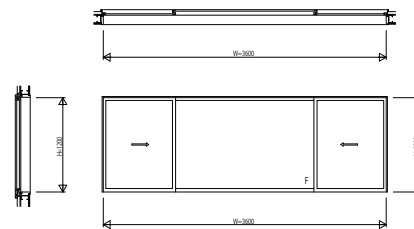

EXM31SS01 EXIMA31 鉄骨枠外付型 スライディング系窓

引違い窓 2枚建 窓タイプ

W=1,500 H=1,200

引違い窓 4枚建 窓タイプ

W=3,600 H=1,200

引違い窓 2枚建 テラスタイプ

W=2,200 H=2,100

引違い窓 4枚建 テラスタイプ

W=4,400 H=2,100

片引き窓(内動タイプ) 窓タイプ

W=1,500 H=1,200

片引き窓(内動タイプ) テラスタイプ

W=2,200 H=2,100

両袖片引き窓(内動タイプ) 窓タイプ

W=3,600 H=1,200

両袖片引き窓(内動タイプ) テラスタイプ

W=4,400 H=2,100

引分け窓(内動タイプ) 窓タイプ

W=3,600 H=1,200

引分け窓(内動タイプ) テラスタイプ

W=4,400 H=2,100