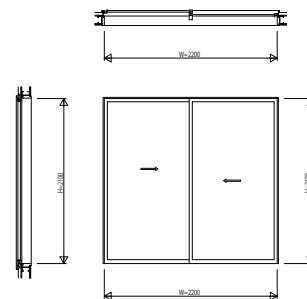

EXM31SS01 EXIMA31 鉄骨枠外付型 スライディング系窓

引違い窓 2枚建 窓タイプ

W=1,500 H=1,200

引違い窓 4枚建 窓タイプ

W=3,600 H=1,200

引違い窓 2枚建 テラスタイプ

W=2,200 H=2,100

引違い窓 4枚建 テラスタイプ

W=4,400 H=2,100

片引き窓(内動タイプ) 窓タイプ

W=1,500 H=1,200

片引き窓(内動タイプ) テラスタイプ

W=2,200 H=2,100

両袖片引き窓(内動タイプ) 窓タイプ

W=3,600 H=1,200

両袖片引き窓(内動タイプ) テラスタイプ

W=4,400 H=2,100

引分け窓(内動タイプ) 窓タイプ

W=3,600 H=1,200

引分け窓(内動タイプ) テラスタイプ

W=4,400 H=2,100