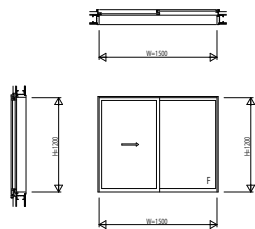

EXM31SS01 EXIMA31 鉄骨枠外付型 スライディング系窓

引違い窓 2枚建 窓タイプ

W=1,500 H=1,200

引違い窓 4枚建 窓タイプ

W=3,600 H=1,200

引違い窓 2枚建 テラスタイプ

W=2,200 H=2,100

引違い窓 4枚建 テラスタイプ

W=4,400 H=2,100

片引き窓(内動タイプ) 窓タイプ

W=1,500 H=1,200

片引き窓(内動タイプ) テラスタイプ

W=2,200 H=2,100

両袖片引き窓(内動タイプ) 窓タイプ

W=3,600 H=1,200

両袖片引き窓(内動タイプ) テラスタイプ

W=4,400 H=2,100

引分け窓(内動タイプ) 窓タイプ

W=3,600 H=1,200

引分け窓(内動タイプ) テラスタイプ

W=4,400 H=2,100