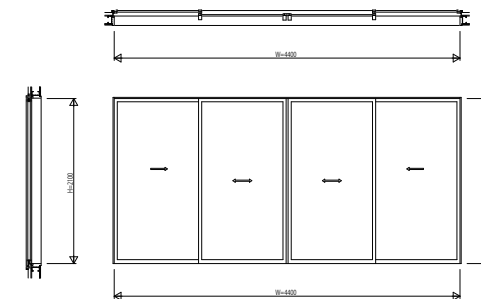

EXM31SS01 EXIMA31 鉄骨枠外付型 スライディング系窓

引違い窓 2枚建 窓タイプ

W=1,500 H=1,200

引違い窓 4枚建 窓タイプ

W=3,600 H=1,200

引違い窓 2枚建 テラスタイプ

W=2,200 H=2,100

引違い窓 4枚建 テラスタイプ

W=4,400 H=2,100

片引き窓(内動タイプ) 窓タイプ

W=1,500 H=1,200

片引き窓(内動タイプ) テラスタイプ

W=2,200 H=2,100

両袖片引き窓(内動タイプ) 窓タイプ

W=3,600 H=1,200

両袖片引き窓(内動タイプ) テラスタイプ

W=4,400 H=2,100

引分け窓(内動タイプ) 窓タイプ

W=3,600 H=1,200

引分け窓(内動タイプ) テラスタイプ

W=4,400 H=2,100