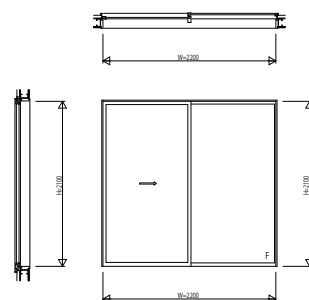

EXM31SS01 EXIMA31 鉄骨枠外付型 スライディング系窓

引違い窓 2枚建 窓タイプ

W=1,500 H=1,200

引違い窓 4枚建 窓タイプ

W=3,600 H=1,200

引違い窓 2枚建 テラスタイプ

W=2,200 H=2,100

引違い窓 4枚建 テラスタイプ

W=4,400 H=2,100

片引き窓(内動タイプ) 窓タイプ

W=1,500 H=1,200

片引き窓(内動タイプ) テラスタイプ

W=2,200 H=2,100

両袖片引き窓(内動タイプ) 窓タイプ

W=3,600 H=1,200

両袖片引き窓(内動タイプ) テラスタイプ

W=4,400 H=2,100

引分け窓(内動タイプ) 窓タイプ

W=3,600 H=1,200

引分け窓(内動タイプ) テラスタイプ

W=4,400 H=2,100