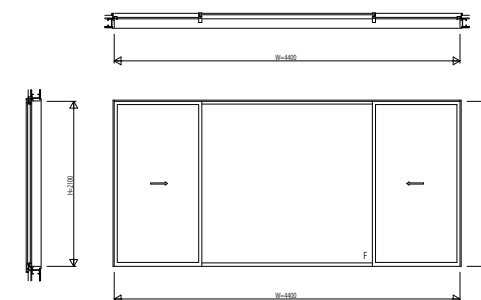

EXM31SS01 EXIMA31 鉄骨枠外付型 スライディング系窓

引違い窓 2枚建 窓タイプ

W=1,500 H=1,200

引違い窓 4枚建 窓タイプ

W=3,600 H=1,200

引違い窓 2枚建 テラスタイプ

W=2,200 H=2,100

引違い窓 4枚建 テラスタイプ

W=4,400 H=2,100

片引き窓(内動タイプ) 窓タイプ

W=1,500 H=1,200

片引き窓(内動タイプ) テラスタイプ

W=2,200 H=2,100

両袖片引き窓(内動タイプ) 窓タイプ

W=3,600 H=1,200

両袖片引き窓(内動タイプ) テラスタイプ

W=4,400 H=2,100

引分け窓(内動タイプ) 窓タイプ

W=3,600 H=1,200

引分け窓(内動タイプ) テラスタイプ

W=4,400 H=2,100