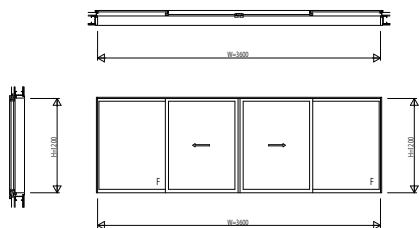

EXM31SS01 EXIMA31 鉄骨枠外付型 スライディング系窓

引違い窓 2枚建 窓タイプ

W=1,500 H=1,200

引違い窓 4枚建 窓タイプ

W=3,600 H=1,200

引違い窓 2枚建 テラスタイプ

W=2,200 H=2,100

引違い窓 4枚建 テラスタイプ

W=4,400 H=2,100

片引き窓(内動タイプ) 窓タイプ

W=1,500 H=1,200

片引き窓(内動タイプ) テラスタイプ

W=2,200 H=2,100

両袖片引き窓(内動タイプ) 窓タイプ

W=3,600 H=1,200

両袖片引き窓(内動タイプ) テラスタイプ

W=4,400 H=2,100

引分け窓(内動タイプ) 窓タイプ

W=3,600 H=1,200

引分け窓(内動タイプ) テラスタイプ

W=4,400 H=2,100