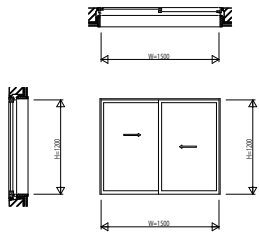

EXM51SF01 EXIMA51 つらいち枠 スライディング系窓

引違い窓 2枚建 窓タイプ

W=1,500 H=1,200

引違い窓 2枚建 テラスタイプ

W=2,200 H=2,100

片引き窓(内動タイプ) 窓タイプ

W=1,500 H=1,200

片引き窓(内動タイプ) テラスタイプ

W=2,200 H=2,100