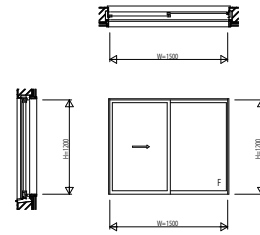

EXM51SF01 EXIMA51 つらいち枠 スライディング系窓

引違い窓 2枚建 窓タイプ

W=1,500 H=1,200

引違い窓 2枚建 テラスタイプ

W=2,200 H=2,100

片引き窓(内動タイプ) 窓タイプ

W=1,500 H=1,200

片引き窓(内動タイプ) テラスタイプ

W=2,200 H=2,100