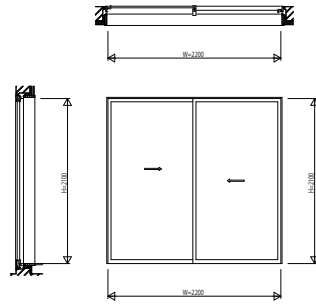

EXM51SF01 EXIMA51 つらいち枠 スライディング系窓

引違い窓 2枚建 窓タイプ

W=1,500 H=1,200

引違い窓 2枚建 テラスタイプ

W=2,200 H=2,100

片引き窓(内動タイプ) 窓タイプ

W=1,500 H=1,200

片引き窓(内動タイプ) テラスタイプ

W=2,200 H=2,100