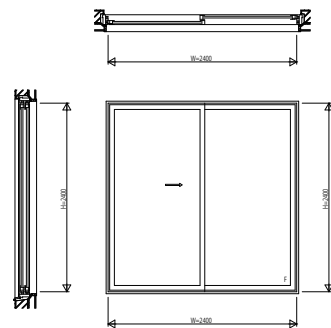

EXM77SF01 EXIMA77 つらいち枠 スライディング系窓

引違い窓 2枚建 テラスタイプ

W=2,400 H=2,400

片引き窓(内動タイプ) テラスタイプ

W=2,400 H=2,400

両袖片引き窓(内動タイプ) テラスタイプ

W=3,600 H=2,400