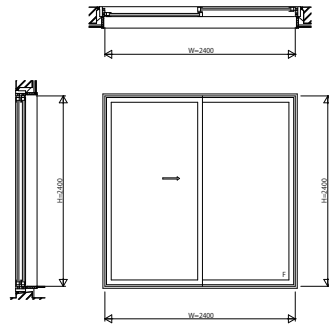

EXM77SF01 EXIMA77 つらいち枠 スライディング系窓

引違い窓 2枚建 テラスタイプ

W=2,400 H=2,400

片引き窓(内動タイプ) テラスタイプ

W=2,400 H=2,400

両袖片引き窓(内動タイプ) テラスタイプ

W=3,600 H=2,400