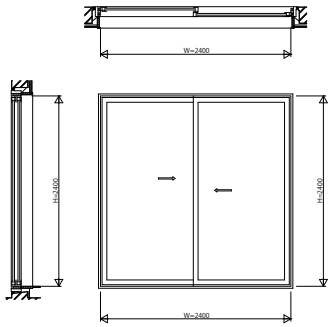

EXM77SF01 EXIMA77 つらいち枠 スライディング系窓

引違い窓 2枚建 テラスタイプ

W=2,400 H=2,400

片引き窓(内動タイプ) テラスタイプ

W=2,400 H=2,400

両袖片引き窓(内動タイプ) テラスタイプ

W=3,600 H=2,400