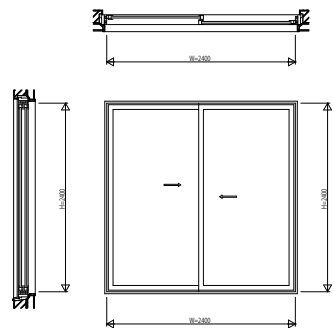

EXM77SF01 EXIMA77 つらいち枠 スライディング系窓

引違い窓 2枚建 テラスタイプ

W=2,400 H=2,400

片引き窓(内動タイプ) テラスタイプ

W=2,400 H=2,400

両袖片引き窓(内動タイプ) テラスタイプ

W=3,600 H=2,400