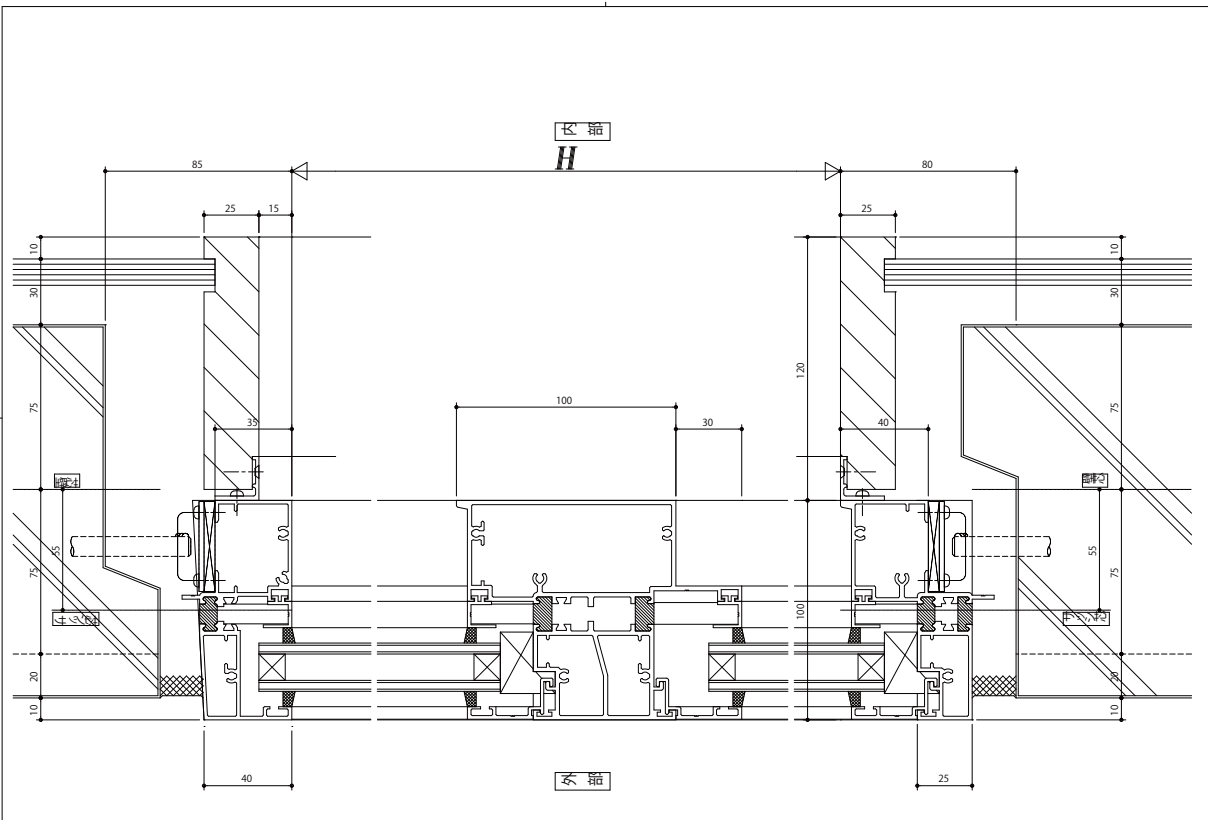

変更記号	設計監理	工事名	図面内容	図番	YKK AP
		YDP-100	はめ殺し段窓 横断面		
				年月日	

変更記号	設計監理	工事名	図面内容	図番	YKK AP
		YDP-100	はめ殺し段窓 縦断面		
				年月日	