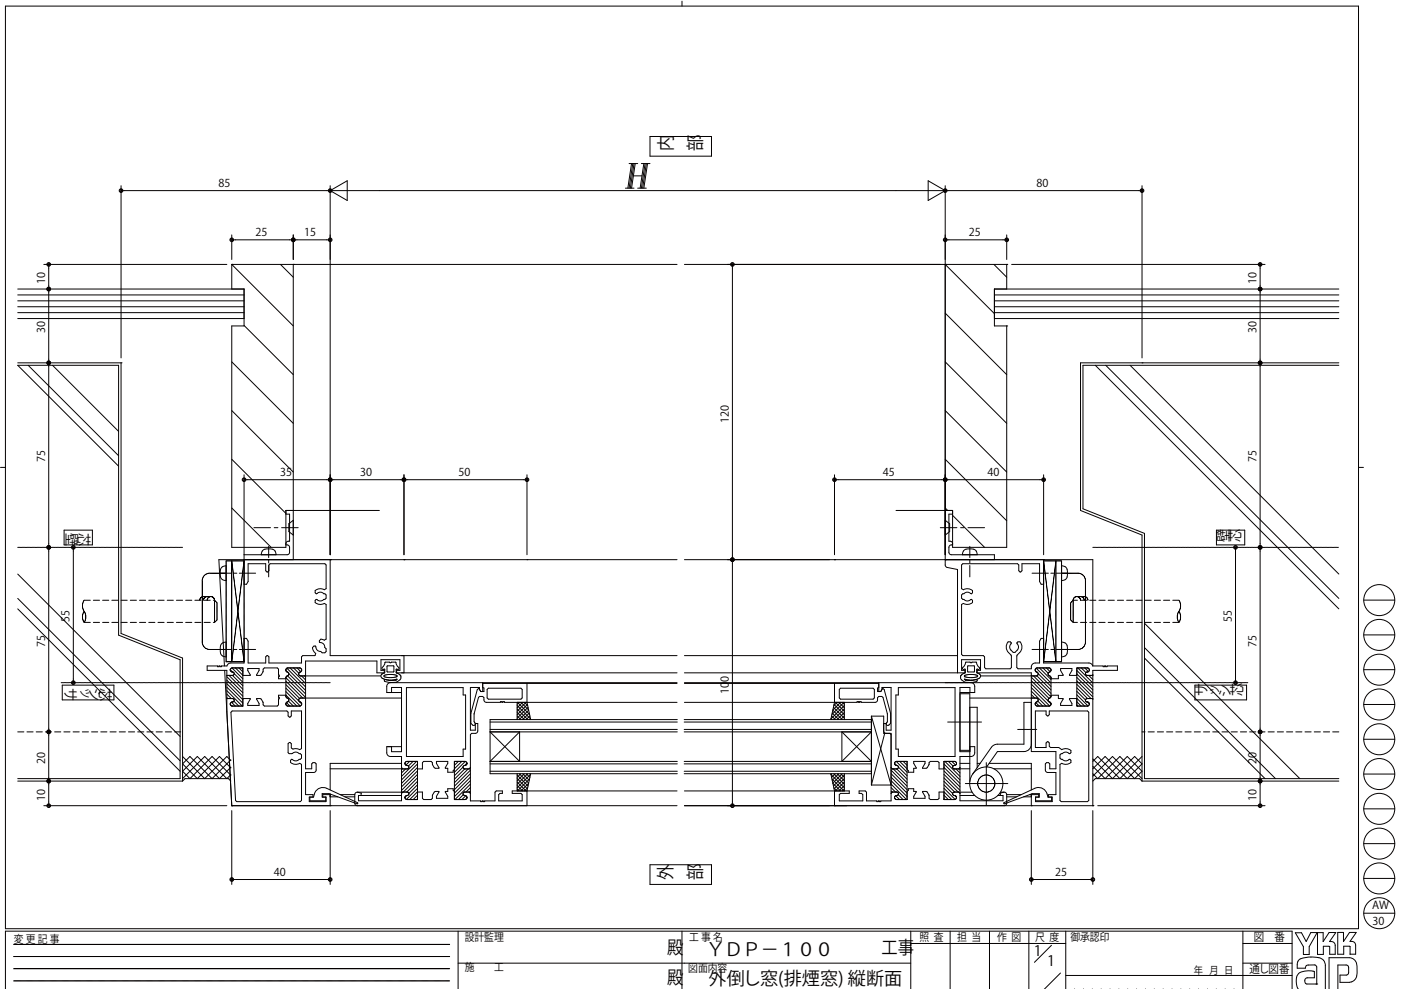

変更記事	設計監理	工事名	YDP-100	工事	照査	担当	作図	尺度	御承認印	図番	YKK ap
	施工	図面内容	殿	外倒し窓(排煙窓) 横断面				1/1		年月日	通し図番

変更記事	設計監理	工事名	YDP-100	工事	照査	担当	作図	尺度	御承認印	図番	YKK ap
	施工	図面内容	殿	外倒し窓(排煙窓) 縦断面				1/1		年月日	通し図番