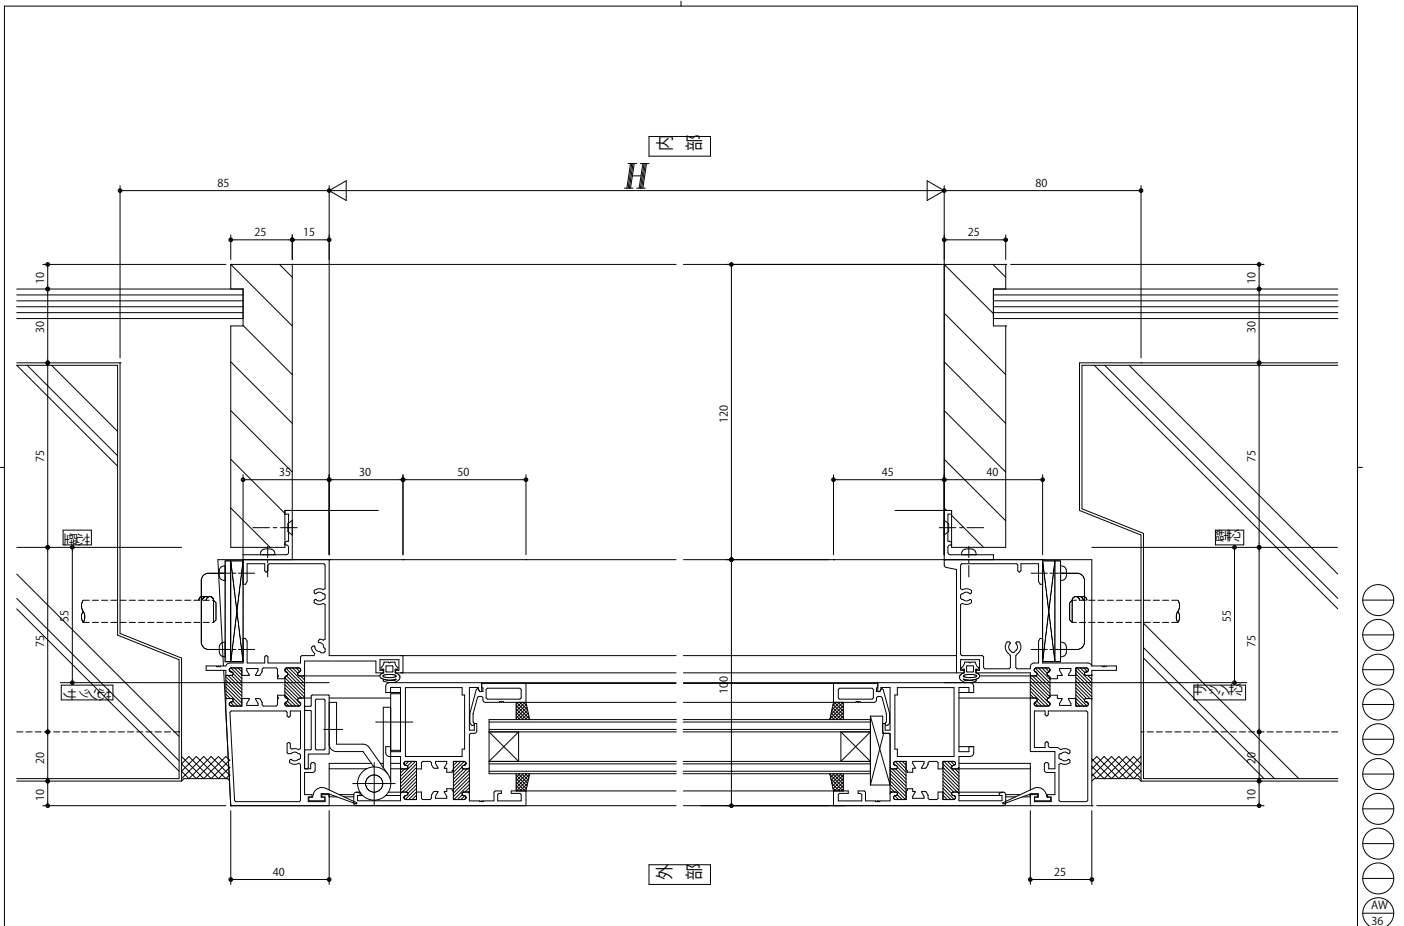

変更記事	設計監理	工事名	YDP-100	工事	照査	担当	作図	尺度	御承認印	図番	YKK ap
	施工	図面内容	殿	突き出し窓(排煙窓) 横断面	年月日	通し図番	1/1			AW 36	

変更記事	設計監理	工事名	YDP-100	工事	照査	担当	作図	尺度	御承認印	図番	YKK ap
	施工	図面内容	殿	突き出し窓(排煙窓) 縦断面	年月日	通し図番	1/1			AW 36	