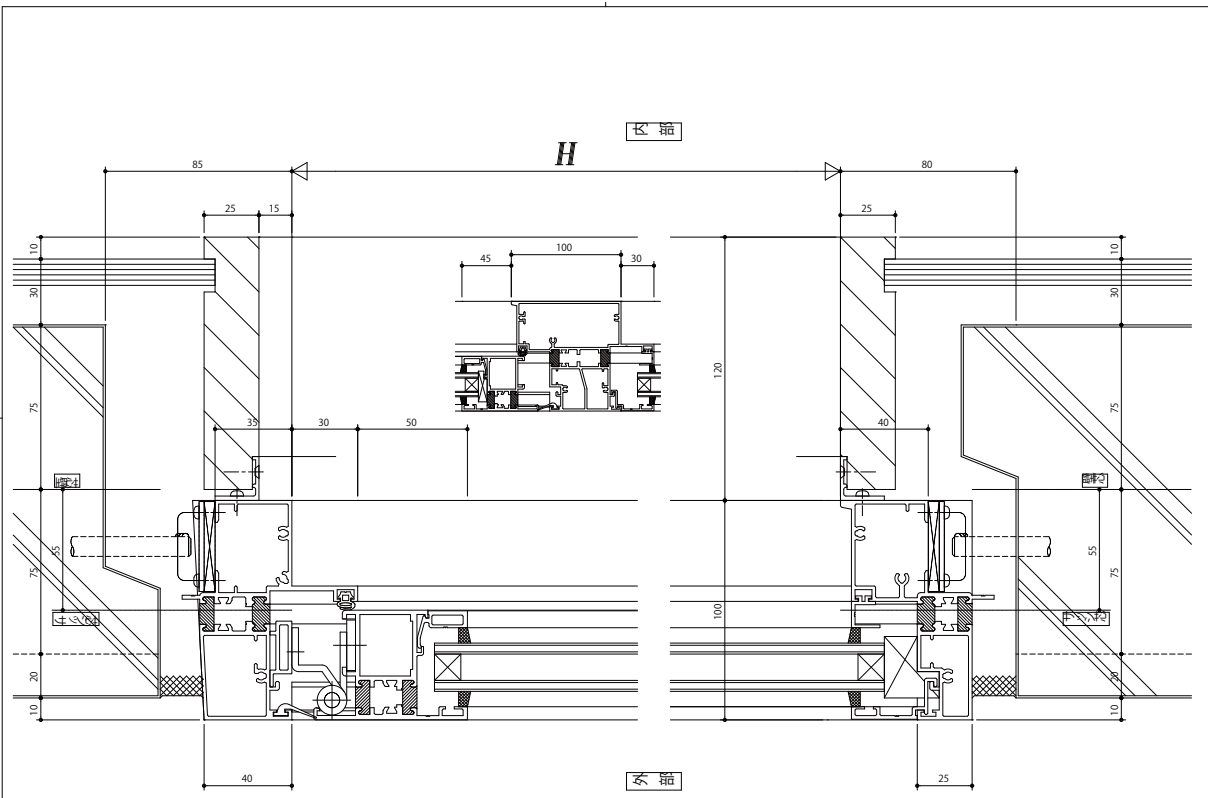

変更記号	設計監理	工事名	図番	担当	作図	尺度	縮尺	年月日	YKK AP
	施工	YDP-100	1						
		突出(隠)は砂殺し段窓							
		横断面							

変更記号	設計監理	工事名	図番	担当	作図	尺度	縮尺	年月日	YKK AP
	施工	YDP-100	1						
		突出(隠)は砂殺し段窓							
		横断面							