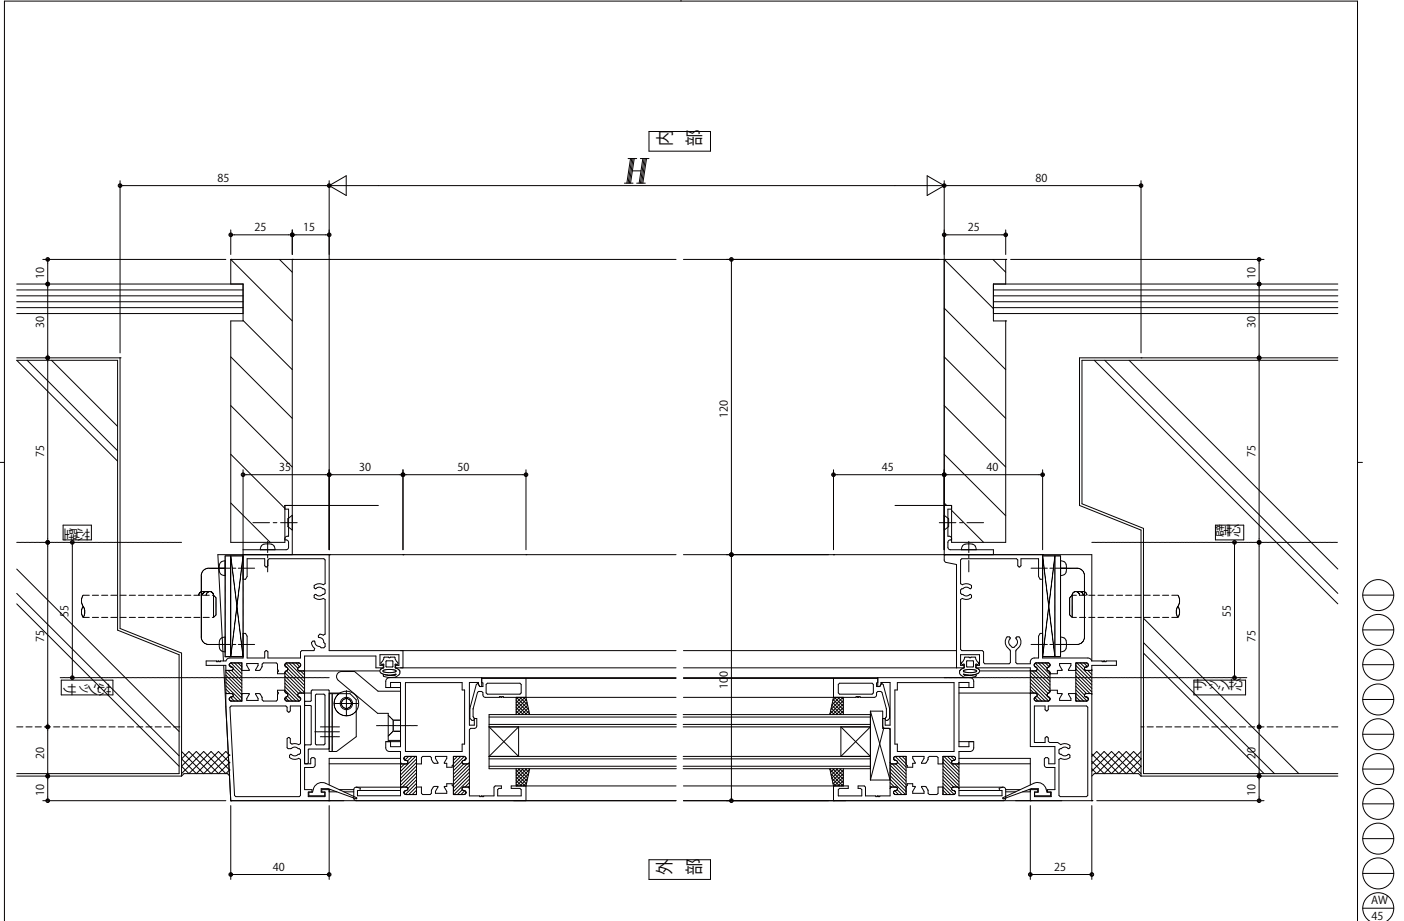

変更記事	設計監理	工事名	YDP-100	工事	照査担当	作図	尺度	御承認印	図番	YKK ap
	施工	図面内容	すり出し窓 横断面			1/1			年月日	

変更記事	設計監理	工事名	YDP-100	工事	照査担当	作図	尺度	御承認印	図番	YKK ap
	施工	図面内容	すり出し窓 縦断面			1/1			年月日	