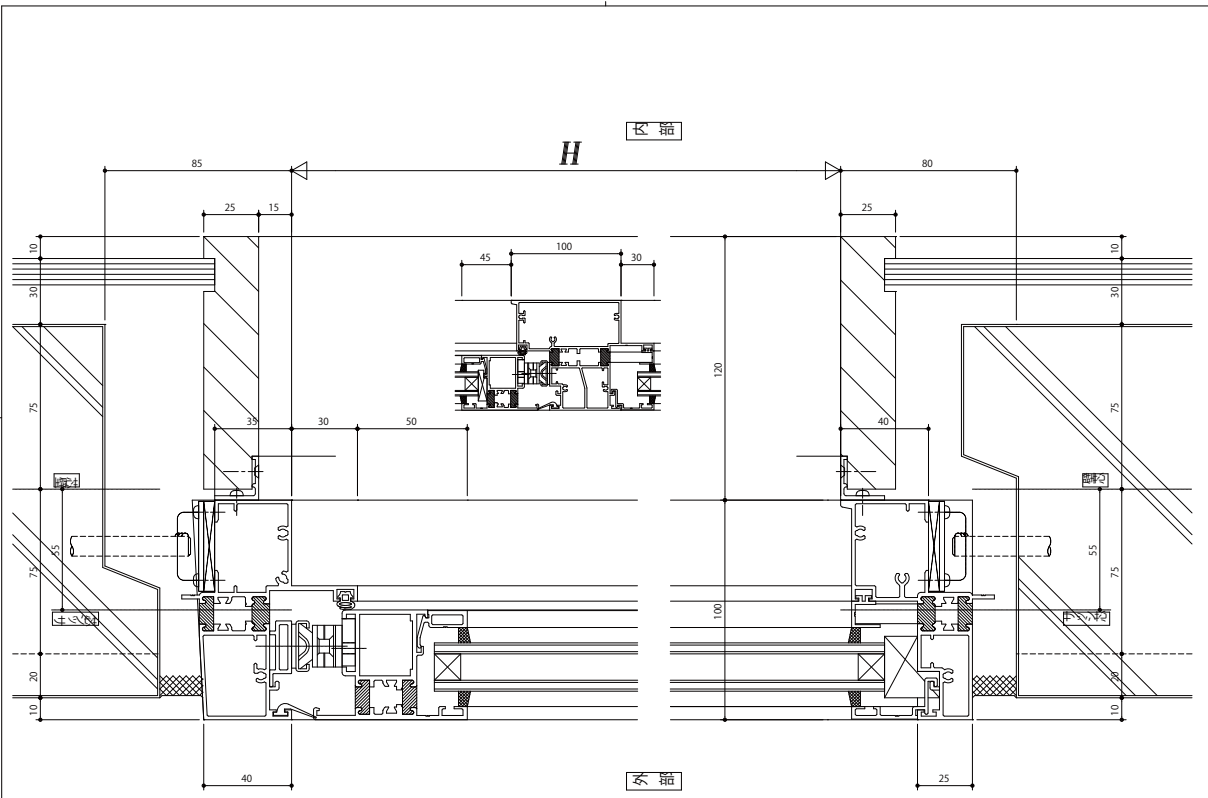

変更記号	設計監理	工事名	図番	担当者	作図	尺度	縮小率	図名
		YDP-100	1			1		YKK AP
		縦すべり(片)はめ殺し段窓						年月日
		横断面						AW 49

変更記号	設計監理	工事名	図番	担当者	作図	尺度	縮小率	図名
		YDP-100	1			1		YKK AP
		縦すべり(片)はめ殺し段窓						年月日
		縦断面						AW 49