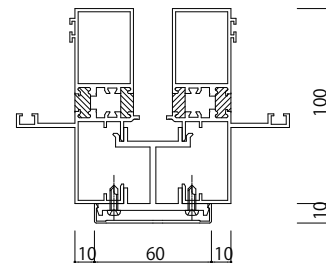

つらいち枠

■引違い窓

■片引き窓

■FIX窓・外開き窓・たてすべり出し窓・すべり出し窓・  
外倒し窓・突出し窓 ■たて軸回転窓

変更記事	設計監理

	工事名	
	図面内容	YDS-100・YDP-100 連窓方立

	照査							