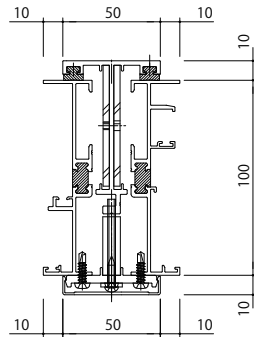

RC枠

■引違い窓

■FIX窓・外倒し窓・突出し窓  
外開き窓・すべり出し窓・たてすべり出し窓

■たて軸回転窓

■片引き窓

●A方立

●B方立

●C方立

つらいち枠

■引違い窓

■片引き窓

■FIX窓・外開き窓・たてすべり出し窓・すべり出し窓・  
外倒し窓・突出し窓 ■たて軸回転窓

変更記事	設計監理

	工事名	
	図面内容	YDS-100・YDP-100 連窓方立

	照査							