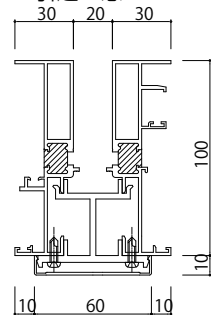

RC枠

■引違い窓

■FIX窓・外倒し窓・突出し窓  
外開き窓・すべり出し窓・たてすべり出し窓

■たて軸回転窓

■片引き窓

●A方立

●B方立

●C方立

つらいち枠

■引違い窓

■片引き窓

■FIX窓・外開き窓・たてすべり出し窓・すべり出し窓・  
外倒し窓・突出し窓 ■たて軸回転窓

変更記事	設計監理

	工事名	
	図面内容	YDS-100・YDP-100 連窓方立

	照査							