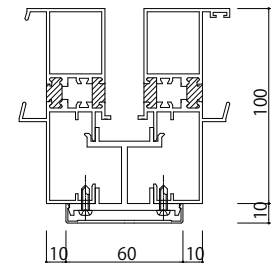

つらいち枠

■引違い窓

■片引き窓

■FIX窓・外開き窓・たてすべり出し窓・すべり出し窓・  
外倒し窓・突出し窓 ■たて軸回転窓

変更記事	設計監理

	工事名	
	図面内容	YDS-100・YDP-100 連窓方立

	照査							