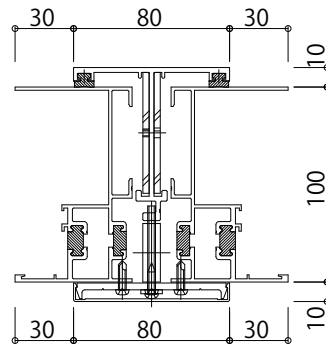

RC枠

■引違い窓

■FIX窓・外倒し窓・突出し窓  
外開き窓・すべり出し窓・たてすべり出し窓

■たて軸回転窓

■片引き窓

●A方立

●B方立

●C方立

つらいち枠

■引違い窓

■片引き窓

■FIX窓・外開き窓・たてすべり出し窓・すべり出し窓・  
外倒し窓・突出し窓 ■たて軸回転窓

変更記事	設計監理

	工事名	
	図面内容	YDS-100・YDP-100 連窓方立

	照査							