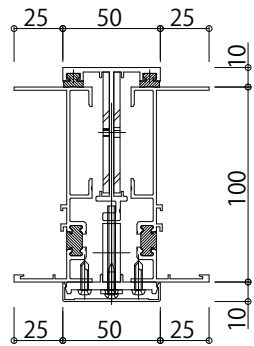

RC枠

■引違い窓

■FIX窓・外倒し窓・突出し窓  
外開き窓・すべり出し窓・たてすべり出し窓

■たて軸回転窓

■片引き窓

●A方立

●B方立

●C方立

つらいち枠

■引違い窓

■片引き窓

■FIX窓・外開き窓・たてすべり出し窓・すべり出し窓・  
外倒し窓・突出し窓 ■たて軸回転窓

変更記事	設計監理

	工事名	
	図面内容	YDS-100・YDP-100 連窓方立

	照査							