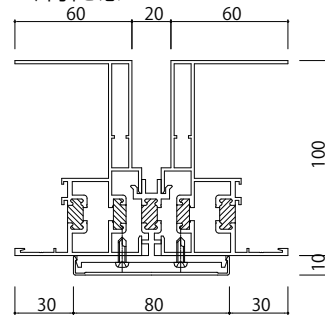

RC枠

■引違い窓

■FIX窓・外倒し窓・突出し窓  
外開き窓・すべり出し窓・たてすべり出し窓

■たて軸回転窓

■片引き窓

●A方立

●B方立

●C方立

つらいち枠

■引違い窓

■片引き窓

■FIX窓・外開き窓・たてすべり出し窓・すべり出し窓・  
外倒し窓・突出し窓 ■たて軸回転窓

変更記事	設計監理

	工事名	
	図面内容	YDS-100・YDP-100 連窓方立

	照査							