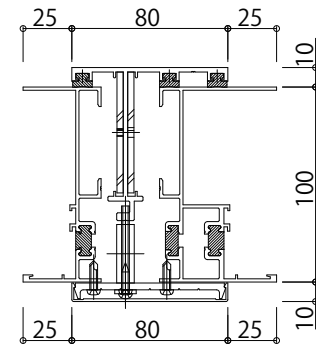

RC枠

■引違い窓

■FIX窓・外倒し窓・突出し窓  
外開き窓・すべり出し窓・たてすべり出し窓

■たて軸回転窓

■片引き窓

●A方立

●B方立

●C方立

つらいち枠

■引違い窓

■片引き窓

■FIX窓・外開き窓・たてすべり出し窓・すべり出し窓・  
外倒し窓・突出し窓 ■たて軸回転窓

変更記事	設計監理

	工事名	
	図面内容	YDS-100・YDP-100 連窓方立

	照査							