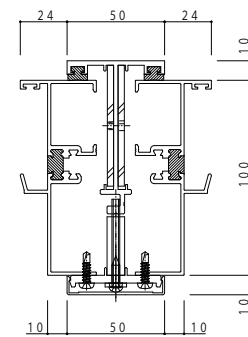

RC枠

■引違い窓

■FIX窓・外倒し窓・突出し窓  
外開き窓・すべり出し窓・たてすべり出し窓

■たて軸回転窓

■片引き窓

●A方立

●B方立

●C方立

つらいち枠

■引違い窓

■片引き窓

■FIX窓・外開き窓・たてすべり出し窓・すべり出し窓・  
外倒し窓・突出し窓 ■たて軸回転窓

変更記事	設計監理

	工事名	
	図面内容	YDS-100・YDP-100 連窓方立

	照査							