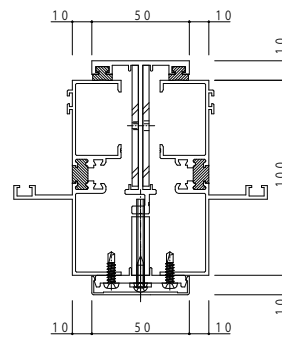

RC枠

■引違い窓

■FIX窓・外倒し窓・突出し窓  
外開き窓・すべり出し窓・たてすべり出し窓

■たて軸回転窓

■片引き窓

●A方立

●B方立

●C方立

つらいち枠

■引違い窓

■片引き窓

■FIX窓・外開き窓・たてすべり出し窓・すべり出し窓・  
外倒し窓・突出し窓 ■たて軸回転窓

変更記事	設計監理

	工事名	
	図面内容	YDS-100・YDP-100 連窓方立

	照査							