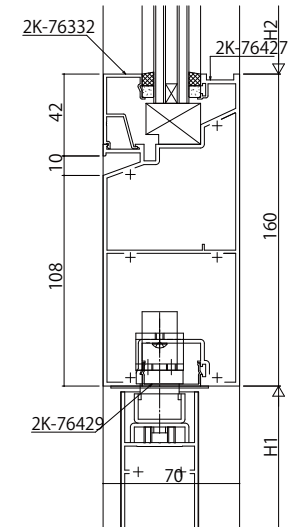

●無目(18mm)

FIX窓/フロアヒンジドア

FIX窓/フロアヒンジドア

FIX窓/フロアヒンジドア

●無目(30mm)

FIX窓/フロアヒンジドア

FIX窓/フロアヒンジドア

変更記事	設計監理
	施工

殿	工事名
殿	図面内容

Fef自由開きドア【フロアヒンジドア】無目  
70見込 18mm溝幅・30mm溝幅

照査	担当	作図	尺度
			1/1

御承認印	年月日

図番	通し図番