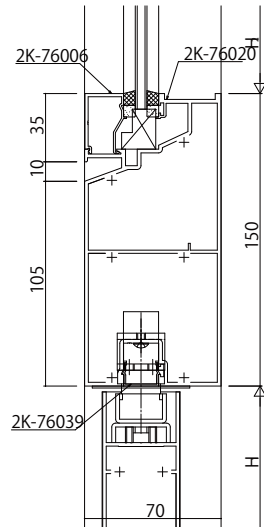

●無目(18mm)

FIX窓/フロアヒンジドア

FIX窓/フロアヒンジドア

FIX窓/フロアヒンジドア

●無目(30mm)

FIX窓/フロアヒンジドア

FIX窓/フロアヒンジドア

変更記事	設計監理
	施工

殿	工事名
殿	図面内容

Fef自由開きドア【フロアヒンジドア】無目  
70見込 18mm溝幅・30mm溝幅

照査	担当	作図	尺度
			1/1

御承認印	年月日

図番	通し図番