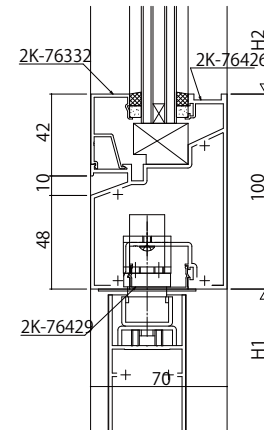

●無目(18mm)

FIX窓/フロアヒンジドア

FIX窓/フロアヒンジドア

FIX窓/フロアヒンジドア

●無目(30mm)

FIX窓/フロアヒンジドア

FIX窓/フロアヒンジドア

変更記事	設計監理
	施工

殿	工事名
殿	図面内容

Fef自由開きドア【フロアヒンジドア】無目  
70見込 18mm溝幅・30mm溝幅

照査	担当	作図	尺度
			1/1

御承認印	年月日

図番	通し図番