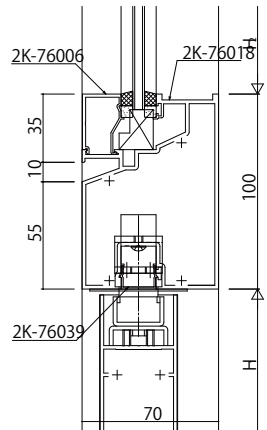

●無目(18mm)

FIX窓/フロアヒンジドア

FIX窓/フロアヒンジドア

FIX窓/フロアヒンジドア

●無目(30mm)

FIX窓/フロアヒンジドア

FIX窓/フロアヒンジドア

変更記事	設計監理
	施工

殿	工事名
殿	図面内容

Fef自由開きドア【フロアヒンジドア】無目  
70見込 18mm溝幅・30mm溝幅

照査	担当	作図	尺度
			1/1

御承認印	年月日

図番	通し図番