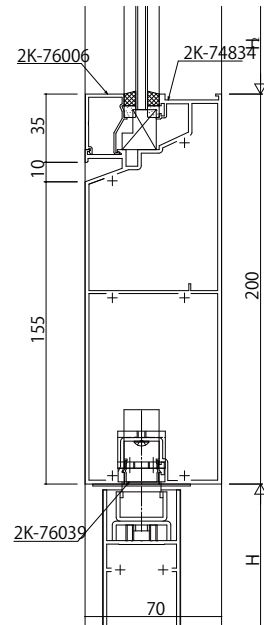

●無目(18mm)

FIX窓/フロアヒンジドア

FIX窓/フロアヒンジドア

FIX窓/フロアヒンジドア

●無目(30mm)

FIX窓/フロアヒンジドア

FIX窓/フロアヒンジドア

変更記事	設計監理
	施工

殿	工事名
殿	図面内容

Fef自由開きドア【フロアヒンジドア】無目  
70見込 18mm溝幅・30mm溝幅

照査	担当	作図	尺度
			1/1

御承認印	年月日

図番	通し図番