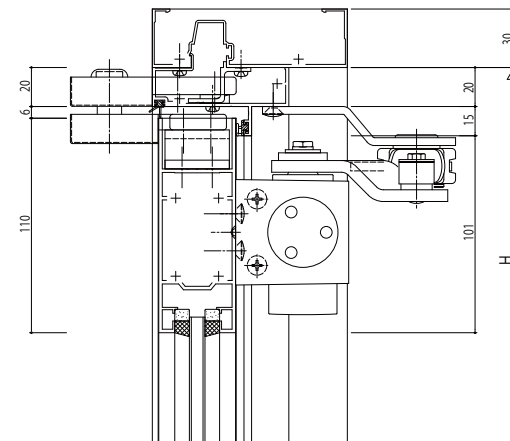

●外付型ドアクローザー

●丁番ドア 内付型ドアクローザー

●ピボットヒンジドア 内付型ドアクローザー

●丁番ドア アームストッパー

●ピボットヒンジドア アームストッパー

変更記事	設計監理

工事名	
図面内容	Fef片開きドア/両開きドア ドアクローザー・アームストッパー

照査	
担当	
作図	
尺度	1/1

御承認印	
年月日	

図番	
通し図番	