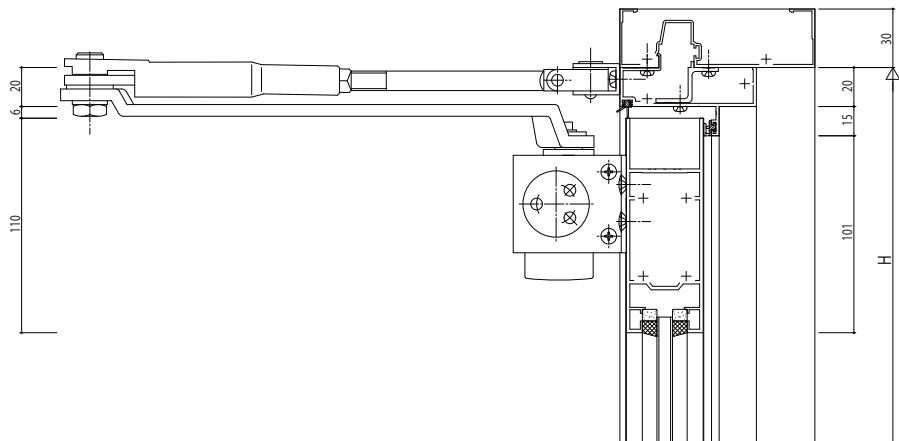

●外付型ドアクローザー

●丁番ドア 内付型ドアクローザー

●ピボットヒンジドア 内付型ドアクローザー

●丁番ドア アームストッパー

●ピボットヒンジドア アームストッパー

変更記事	設計監理

工事名	
図面内容	Fef片開きドア/両開きドア ドアクローザー・アームストッパー

照査	
担当	
作図	
尺度	1/1

御承認印	
年月日	

図番	
通し図番	