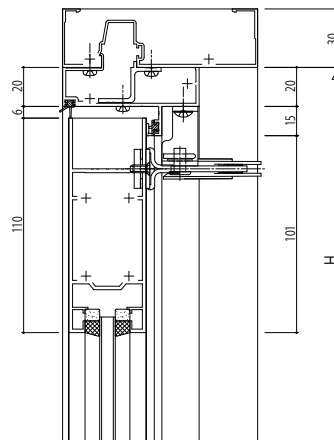

●外付型ドアクローザー

●丁番ドア 内付型ドアクローザー

●ピボットヒンジドア 内付型ドアクローザー

●丁番ドア アームストッパー

●ピボットヒンジドア アームストッパー

変更記事	設計監理

工事名	
図面内容	Fef片開きドア/両開きドア ドアクローザー・アームストッパー

照査	
担当	
作図	
尺度	1/1

御承認印	
年月日	

図番	
通し図番	