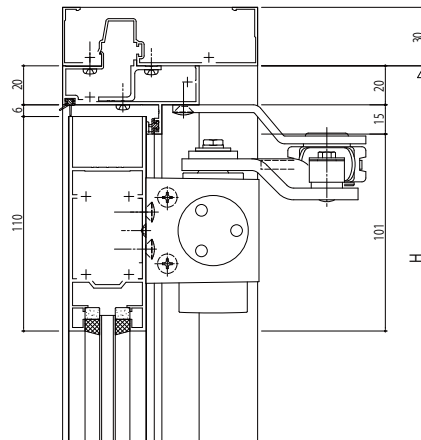

●外付型ドアクローザー

●丁番ドア 内付型ドアクローザー

●ピボットヒンジドア 内付型ドアクローザー

●丁番ドア アームストッパー

●ピボットヒンジドア アームストッパー

変更記事	設計監理

工事名	
図面内容	Fef片開きドア/両開きドア ドアクローザー・アームストッパー

照査	
担当	
作図	
尺度	1/1

御承認印	
年月日	

図番	
通し図番	