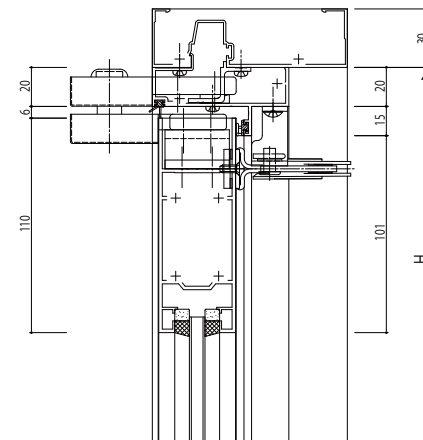

●外付型ドアクローザー

●丁番ドア 内付型ドアクローザー

●ピボットヒンジドア 内付型ドアクローザー

●丁番ドア アームストッパー

●ピボットヒンジドア アームストッパー

変更記事	設計監理

工事名	
図面内容	Fef片開きドア/両開きドア ドアクローザー・アームストッパー

照査	
担当	
作図	
尺度	1/1

御承認印	
年月日	

図番	
通し図番	