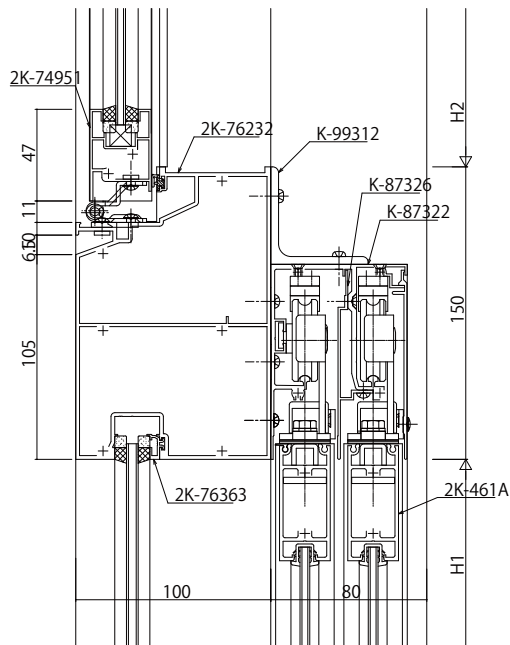

●無目100見込 18mm溝幅

FIX窓/引違い戸

FIX窓/片引き戸・引分け戸

FIX窓/引込み戸

FIX窓/引込み戸

外倒し窓/引込み戸

FIX窓/引込み戸

FIX窓/片引き戸・引分け戸

FIX窓/片引き戸・引分け戸

●35mm溝幅

変更記事	設計監理	殿	工事名	照査	担当	作図	尺度	御承認印	図番
	施工	殿	図面内容				1/1		年月日
			Fefハカ-引戸無目						通し図番
			100見込 18mm溝幅 35mm溝幅						

YKK	ap
-----	----