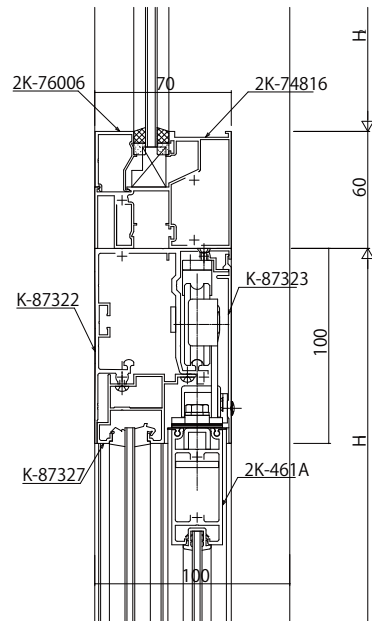

●無目100見込 18mm溝幅

FIX窓/引違い戸

FIX窓/片引き戸・引分け戸

FIX窓/引込み戸

FIX窓/引込み戸

外倒し窓/引込み戸

FIX窓/引込み戸

FIX窓/片引き戸・引分け戸

FIX窓/片引き戸・引分け戸

●35mm溝幅

変更記事	設計監理	殿	工事名	照査	担当	作図	尺度	御承認印	図番
	施工	殿	図面内容				1/1		年月日
			Fefハカ-引戸無目						通し図番
			100見込 18mm溝幅 35mm溝幅						

YKK	ap
-----	----