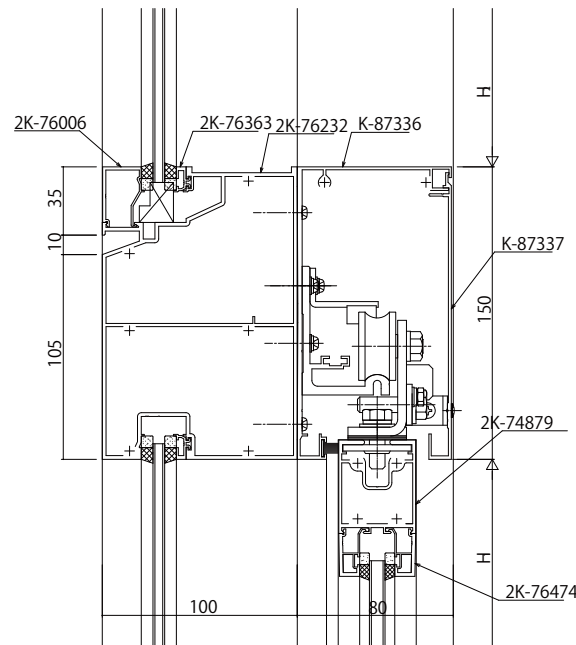

●無目100見込 18mm溝幅

FIX窓/引違い戸

FIX窓/片引き戸・引分け戸

FIX窓/引込み戸

FIX窓/引込み戸

外倒し窓/引込み戸

FIX窓/引込み戸

FIX窓/片引き戸・引分け戸

FIX窓/片引き戸・引分け戸

●35mm溝幅

変更記事	設計監理	殿	工事名	照査	担当	作図	尺度	御承認印	図番
	施工	殿	図面内容				1/1		年月日
			Fefハカ-引戸無目						通し図番
			100見込 18mm溝幅 35mm溝幅						

YKK	ap
-----	----