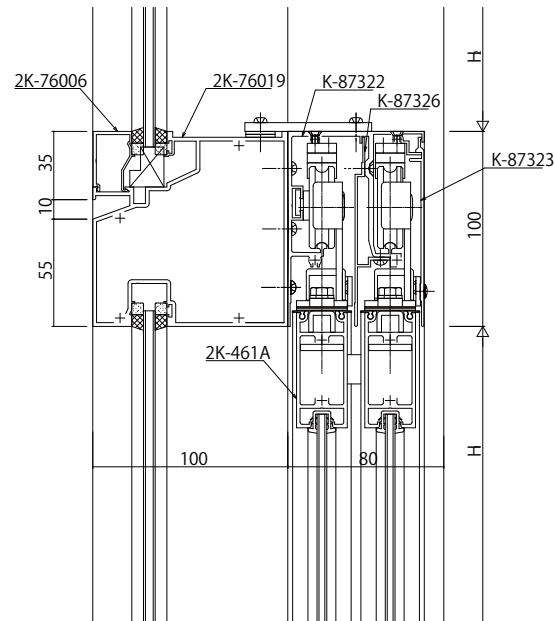

●無目100見込 18mm溝幅

FIX窓/引違い戸

FIX窓/片引き戸・引分け戸

FIX窓/引込み戸

FIX窓/引込み戸

外倒し窓/引込み戸

FIX窓/引込み戸

FIX窓/片引き戸・引分け戸

FIX窓/片引き戸・引分け戸

●35mm溝幅

変更記事	設計監理	殿	工事名	照査	担当	作図	尺度	御承認印	図番
	施工	殿	図面内容				1/1		年月日
			Fefハカ-引戸無目						通し図番
			100見込 18mm溝幅 35mm溝幅						

YKK	ap
-----	----