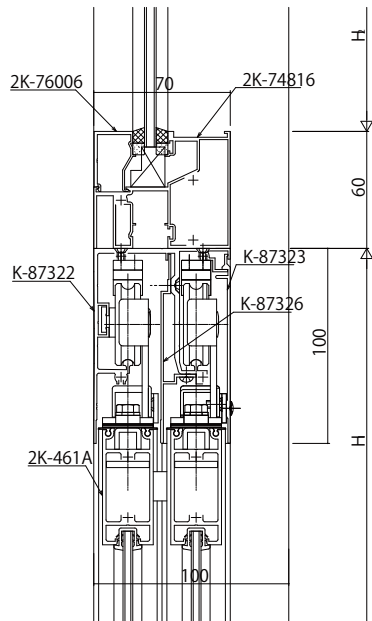

●無目100見込 18mm溝幅

FIX窓/引違い戸

FIX窓/片引き戸・引分け戸

FIX窓/引込み戸

FIX窓/引込み戸

外倒し窓/引込み戸

FIX窓/引込み戸

FIX窓/片引き戸・引分け戸

FIX窓/片引き戸・引分け戸

●35mm溝幅

変更記事	設計監理	殿	工事名	照査	担当	作図	尺度	御承認印	図番
	施工	殿	図面内容				1/1		年月日
			Fefハカ-引戸無目						通し図番
			100見込 18mm溝幅 35mm溝幅						

YKK	ap
-----	----