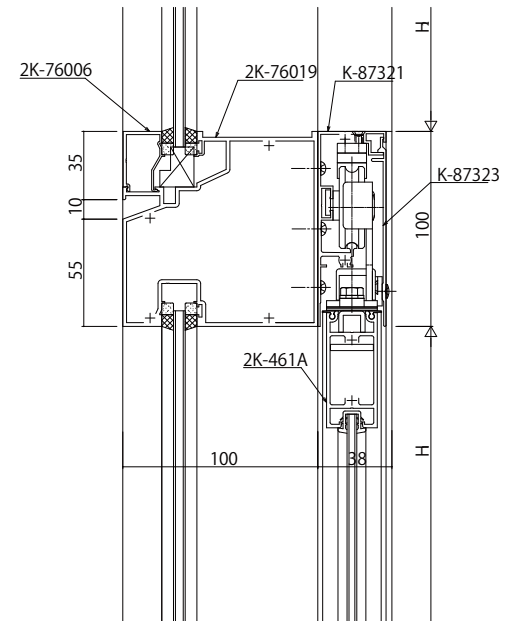

●無目100見込 18mm溝幅

FIX窓/引違い戸

FIX窓/片引き戸・引分け戸

FIX窓/引込み戸

FIX窓/引込み戸

外倒し窓/引込み戸

FIX窓/引込み戸

FIX窓/片引き戸・引分け戸

FIX窓/片引き戸・引分け戸

●35mm溝幅

変更記事	設計監理	殿	工事名	照査	担当	作図	尺度	御承認印	図番
	施工	殿	図面内容				1/1		年月日
			Fefハカ-引戸無目						通し図番
			100見込 18mm溝幅 35mm溝幅						

YKK	ap
-----	----