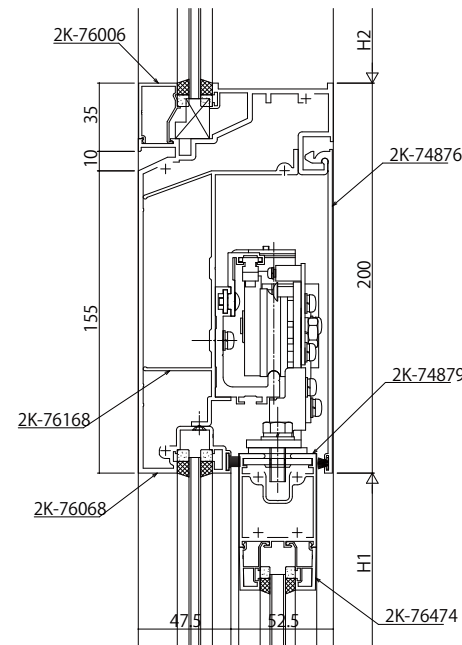

●無目100見込 18mm溝幅

FIX窓/引違い戸

FIX窓/片引き戸・引分け戸

FIX窓/引込み戸

FIX窓/引込み戸

外倒し窓/引込み戸

FIX窓/引込み戸

FIX窓/片引き戸・引分け戸

FIX窓/片引き戸・引分け戸

●35mm溝幅

変更記事	設計監理	殿	工事名	照査	担当	作図	尺度	御承認印	図番
	施工	殿	図面内容				1/1		年月日
			Fefハカ-引戸無目						通し図番
			100見込 18mm溝幅 35mm溝幅						

YKK	ap
-----	----