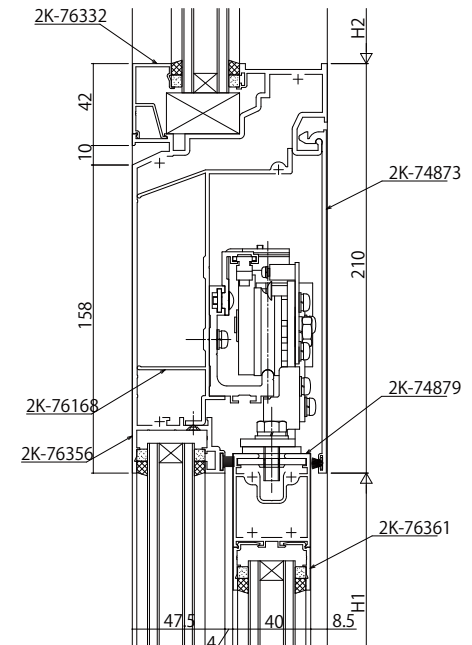

●無目100見込 18mm溝幅

FIX窓/引違い戸

FIX窓/片引き戸・引分け戸

FIX窓/引込み戸

FIX窓/引込み戸

外倒し窓/引込み戸

FIX窓/引込み戸

FIX窓/片引き戸・引分け戸

FIX窓/片引き戸・引分け戸

●35mm溝幅

変更記事	設計監理	殿	工事名	照査	担当	作図	尺度	御承認印	図番
	施工	殿	図面内容				1/1		年月日
			Fefハカ-引戸無目						通し図番
			100見込 18mm溝幅 35mm溝幅						

YKK	ap
-----	----