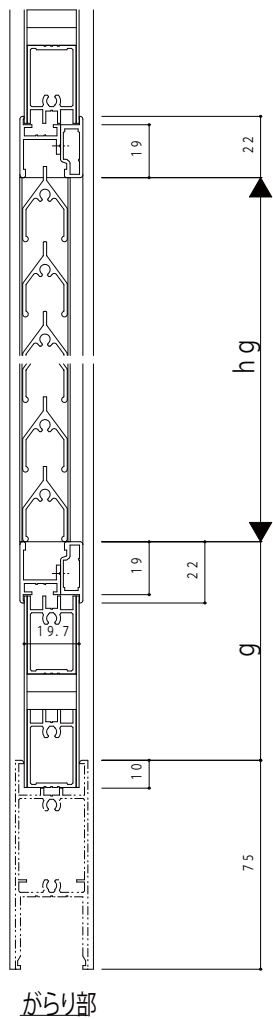

内観姿図

変更記事	設計監理

工事名	F5HH_03	工事
図面内容	Fefハガ-引戸引違い戸引込み戸【ラッシュタイプ】 中窓およびがらり軽量タイプ	

照査	担当	作図	尺度
			1/1

御承認印	年月日

図番	通し図番