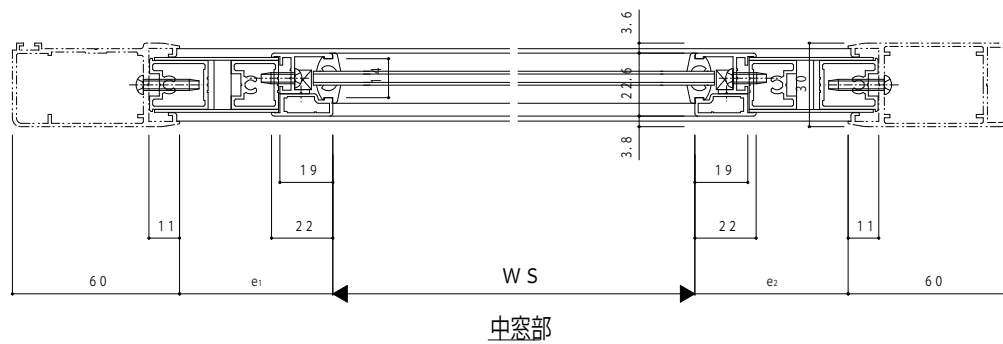

内観姿図

変更記事	設計監理

工事名	F5HH_03	工事
図面内容	Fefハガ-引戸引違い戸引込み戸【ラッシュタイプ】 中窓およびがらり軽量タイプ	

照査	担当	作図	尺度
			1/1

御承認印	年月日

図番	通し図番