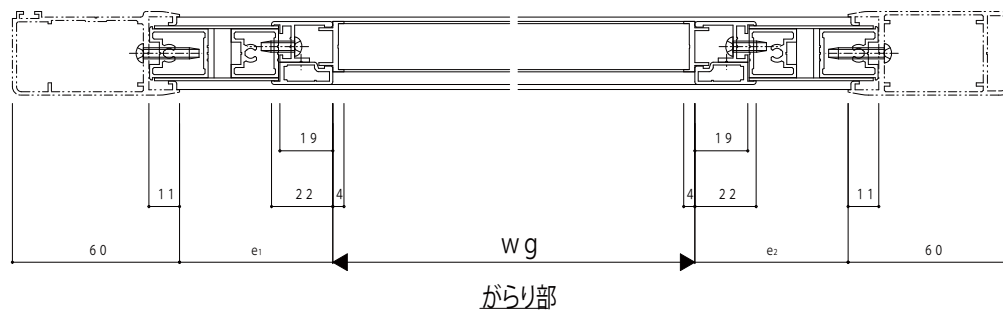

内観姿図

変更記事	設計監理

工事名	F5HH_03	工事
図面内容	Fefハガ-引戸引違い戸引込み戸【ラッシュタイプ】 中窓およびがらり軽量タイプ	

照査	担当	作図	尺度
			1/1

御承認印	年月日

図番	通し図番