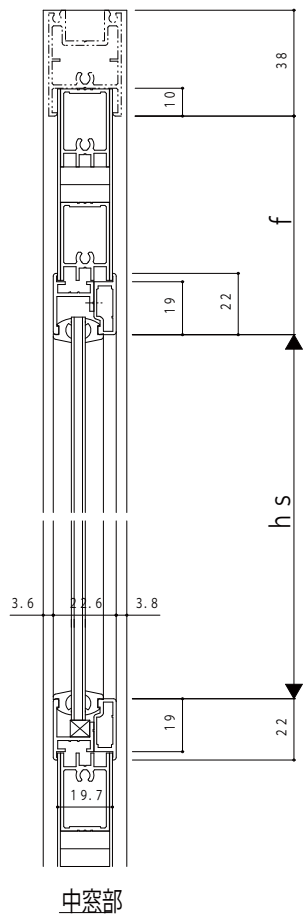

内観姿図

変更記事	設計監理

工事名	F5HH_03	工事
図面内容	Fefハガ-引戸引違い戸引込み戸【ラッシュタイプ】 中窓およびがらり軽量タイプ	

照査	担当	作図	尺度
			1/1

御承認印	年月日

図番	通し図番