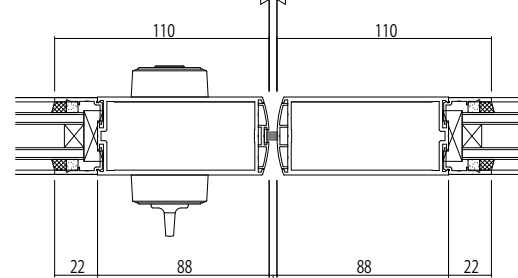

ランマなしの場合

中棧

両開き合わせ部  
DW

変更記事	設計監理