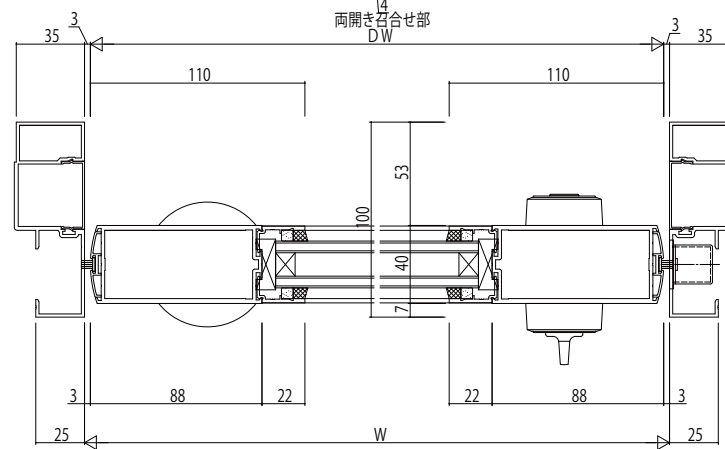

ランマなしの場合

中棧

両開き合わせ部  
DW

変更記事	設計監理