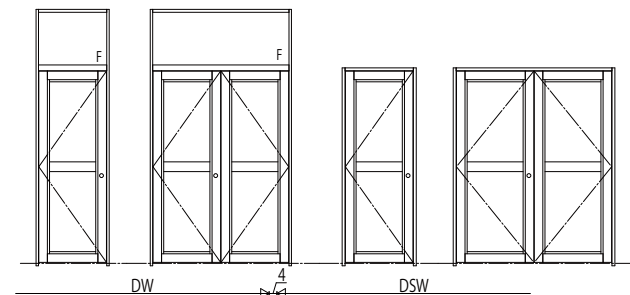

ランマなしの場合

中棧

両開き合わせ部  
DW

変更記事	設計監理