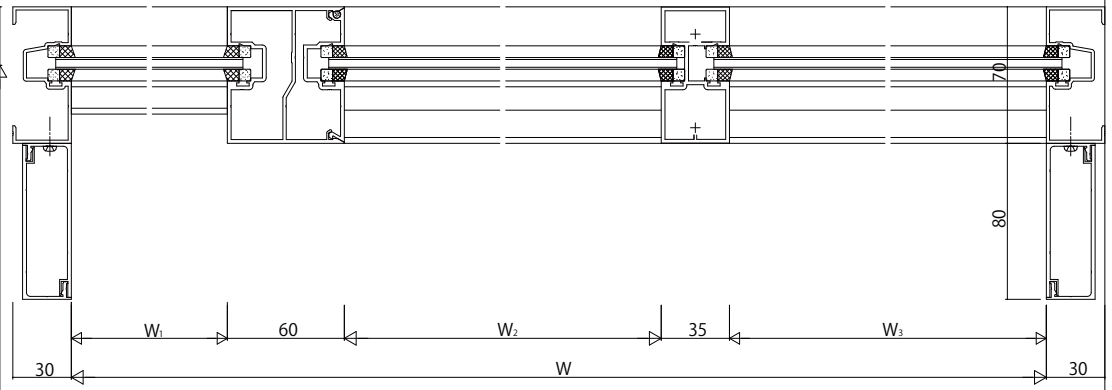

ランマなしの場合

中棧部

変更記事	設計監理