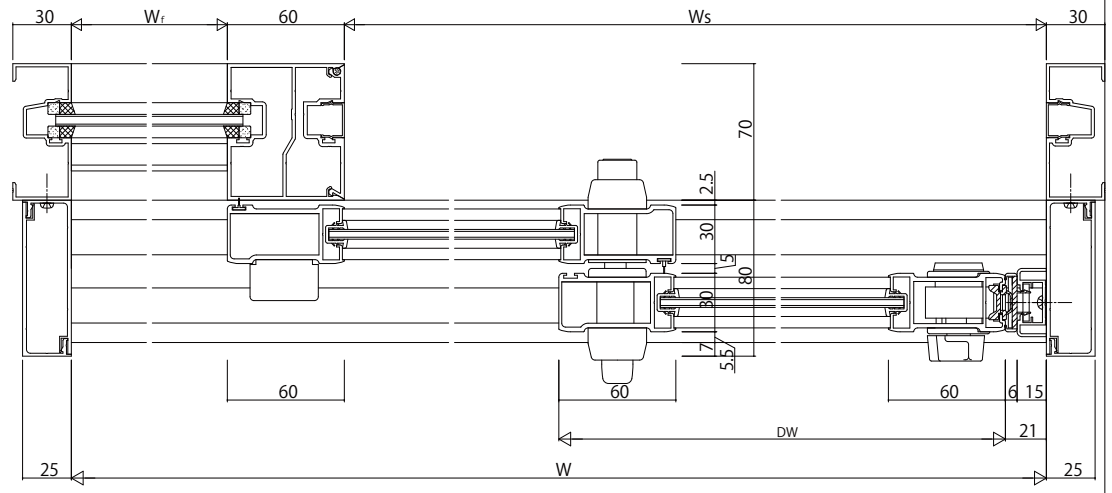

ランマなしの場合

中棧部

変更記事	設計監理