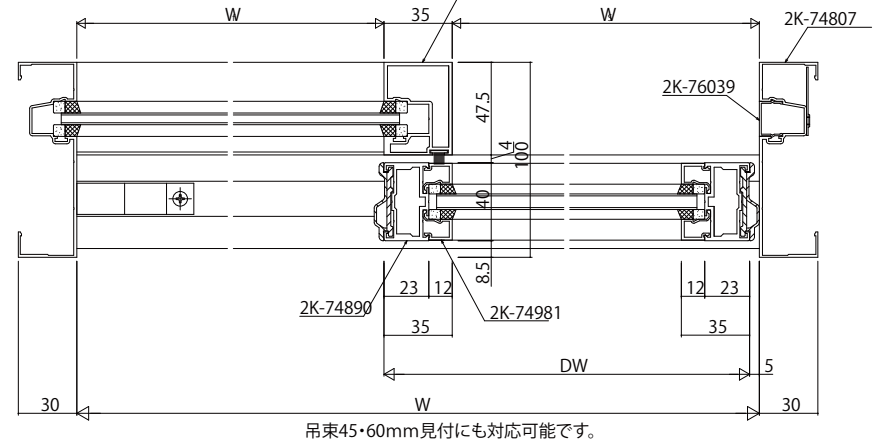

幅木135mm見付  
FIX窓/自動ドア

75mm見付幅木

吊束45・60mm見付にも対応可能です。

変更記事	設計監理

工事名	
図面内容	

照査	担当	作図	尺度	御承認印
			1/1	

図番	年月日
通し図番	