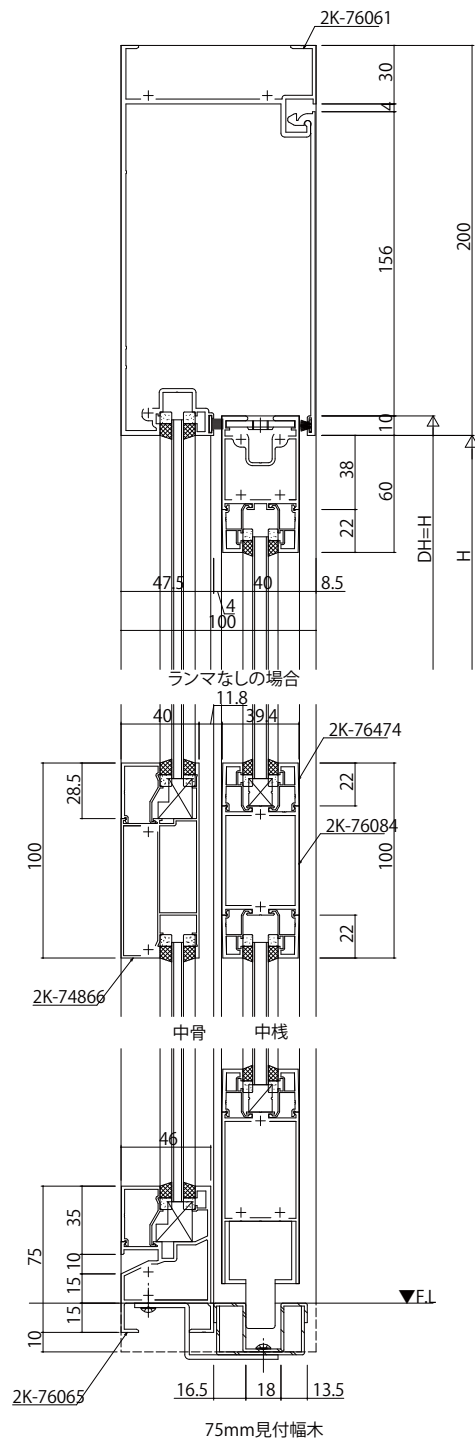

幅木135mm見付  
FIX窓/自動ドア

75mm見付幅木

吊束45・60mm見付にも対応可能です。

変更記事	設計監理

工事名	
図面内容	

照査	担当	作図	尺度	御承認印
			1/1	

図番	年月日
通し図番	