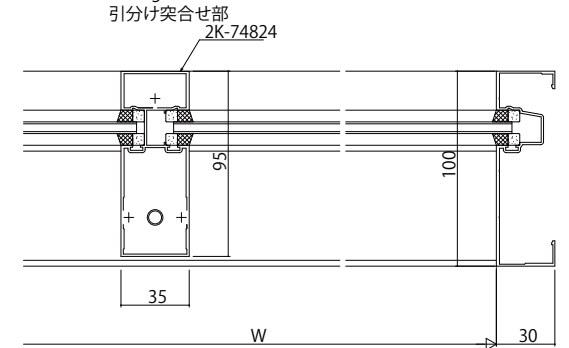

幅木135mm見付  
FIX窓/自動ドア

75mm見付幅木

吊束45・60mm見付にも対応可能です。

変更記事	設計監理

工事名	
図面内容	

照査	担当	作図	尺度	御承認印
			1/1	

図番	年月日
通し図番	