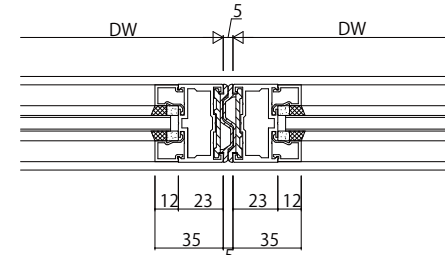

幅木135mm見付  
FIX窓/自動ドア

75mm見付幅木

吊束45・60mm見付にも対応可能です。

変更記事	設計監理

工事名	
図面内容	

照査	担当	作図	尺度	御承認印
			1/1	

図番	年月日
通し図番	