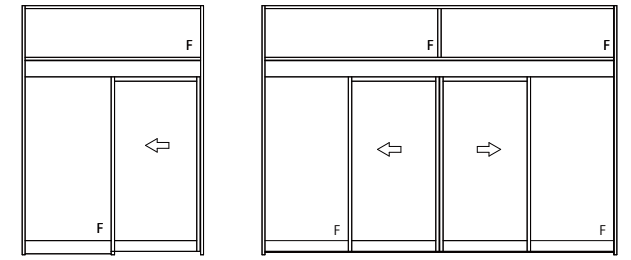

幅木135mm見付  
FIX窓/自動ドア

75mm見付幅木

吊束45・60mm見付にも対応可能です。

変更記事	設計監理

工事名	
図面内容	

照査	担当	作図	尺度	御承認印
			1/1	

図番	年月日
通し図番	