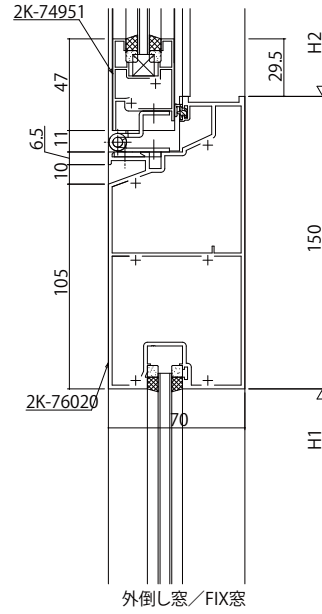

○18mm溝幅

○30mm溝幅

| | | | | | | | | |
|------|------|--------------------------|----|----|----|-----|------|------|
| 変更記事 | 設計監理 | 工事名 | 照査 | 担当 | 作図 | 尺度 | 御承認印 | 図番 |
| | 施工 | 図面内容 | | | | 1/1 | | 年月日 |
| | | 外倒し窓【排煙窓・排煙錠仕様・露出ハレター仕様】 | | | | | | 通し図番 |
| | | 無目 70見込 18mm溝幅・30mm溝幅 | | | | | | |

| | | |
|------|--------------------------|-----------------------|
| 図面内容 | 外倒し窓【排煙窓・排煙錠仕様・露出ハレター仕様】 | 無目 70見込 18mm溝幅・30mm溝幅 |
|------|--------------------------|-----------------------|