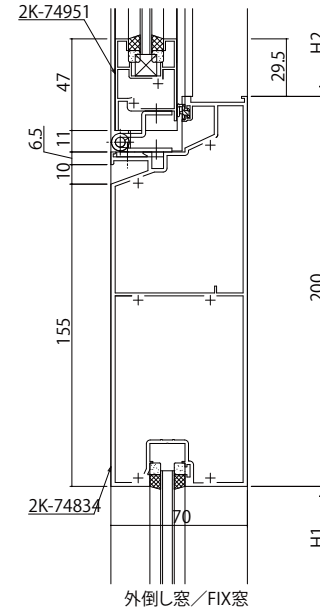

○18mm溝幅

○30mm溝幅

| | | | | | | | | |
|------|------|--------------------------|----|----|----|-----|------|------|
| 変更記事 | 設計監理 | 工事名 | 照査 | 担当 | 作図 | 尺度 | 御承認印 | 図番 |
| | 施工 | 図面内容 | | | | 1/1 | | 年月日 |
| | | 外倒し窓【排煙窓・排煙錠仕様・露出ハレター仕様】 | | | | | | 通し図番 |
| | | 無目 70見込 18mm溝幅・30mm溝幅 | | | | | | |

| | | |
|------|--------------------------|-----------------------|
| 図面内容 | 外倒し窓【排煙窓・排煙錠仕様・露出ハレター仕様】 | 無目 70見込 18mm溝幅・30mm溝幅 |
|------|--------------------------|-----------------------|