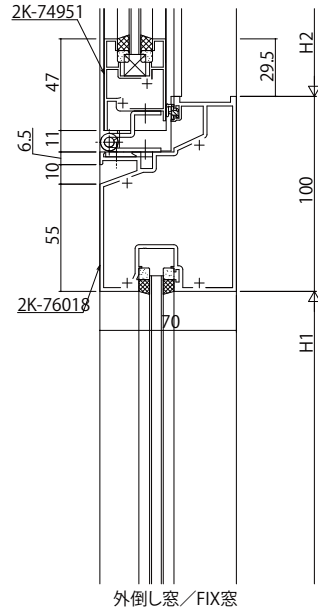

○18mm溝幅

○30mm溝幅

| | | | | | | | | |
|------|------|--------------------------|----|----|----|-----|------|------|
| 変更記事 | 設計監理 | 工事名 | 照査 | 担当 | 作図 | 尺度 | 御承認印 | 図番 |
| | 施工 | 図面内容 | | | | 1/1 | | 年月日 |
| | | 外倒し窓【排煙窓・排煙錠仕様・露出ハレター仕様】 | | | | | | 通し図番 |
| | | 無目 70見込 18mm溝幅・30mm溝幅 | | | | | | |

| | | |
|------|--------------------------|-----------------------|
| 図面内容 | 外倒し窓【排煙窓・排煙錠仕様・露出ハレター仕様】 | 無目 70見込 18mm溝幅・30mm溝幅 |
|------|--------------------------|-----------------------|