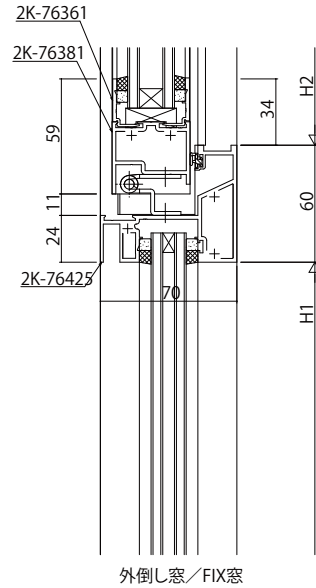

○18mm溝幅

○30mm溝幅

| | | | | | | | | |
|------|------|--------------------------|----|----|----|-----|------|------|
| 変更記事 | 設計監理 | 工事名 | 照査 | 担当 | 作図 | 尺度 | 御承認印 | 図番 |
| | 施工 | 図面内容 | | | | 1/1 | | 年月日 |
| | | 外倒し窓【排煙窓・排煙錠仕様・露出ハレター仕様】 | | | | | | 通し図番 |
| | | 無目 70見込 18mm溝幅・30mm溝幅 | | | | | | |

| | | |
|------|--------------------------|-----------------------|
| 図面内容 | 外倒し窓【排煙窓・排煙錠仕様・露出ハレター仕様】 | 無目 70見込 18mm溝幅・30mm溝幅 |
|------|--------------------------|-----------------------|