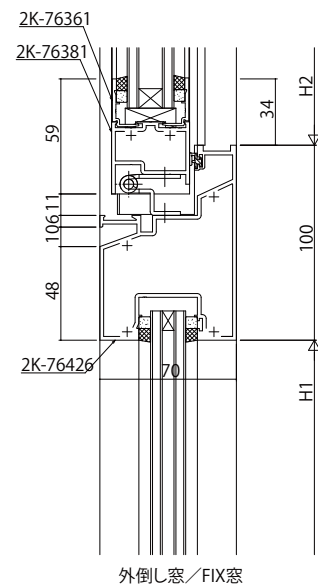

○18mm溝幅

○30mm溝幅

| | | | | | | | | |
|------|------|--------------------------|----|----|----|-----|------|------|
| 変更記事 | 設計監理 | 工事名 | 照査 | 担当 | 作図 | 尺度 | 御承認印 | 図番 |
| | 施工 | 図面内容 | | | | 1/1 | | 年月日 |
| | | 外倒し窓【排煙窓・排煙錠仕様・露出ハレター仕様】 | | | | | | 通し図番 |
| | | 無目 70見込 18mm溝幅・30mm溝幅 | | | | | | |

| | | |
|------|--------------------------|-----------------------|
| 図面内容 | 外倒し窓【排煙窓・排煙錠仕様・露出ハレター仕様】 | 無目 70見込 18mm溝幅・30mm溝幅 |
|------|--------------------------|-----------------------|