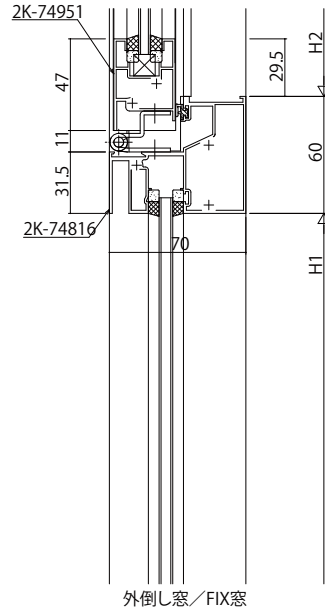

○18mm溝幅

○30mm溝幅

| | | | | | | | | |
|------|------|--------------------------|----|----|----|-----|------|------|
| 変更記事 | 設計監理 | 工事名 | 照査 | 担当 | 作図 | 尺度 | 御承認印 | 図番 |
| | 施工 | 図面内容 | | | | 1/1 | | 年月日 |
| | | 外倒し窓【排煙窓・排煙錠仕様・露出ハレター仕様】 | | | | | | 通し図番 |
| | | 無目 70見込 18mm溝幅・30mm溝幅 | | | | | | |

| | | |
|------|--------------------------|-----------------------|
| 図面内容 | 外倒し窓【排煙窓・排煙錠仕様・露出ハレター仕様】 | 無目 70見込 18mm溝幅・30mm溝幅 |
|------|--------------------------|-----------------------|