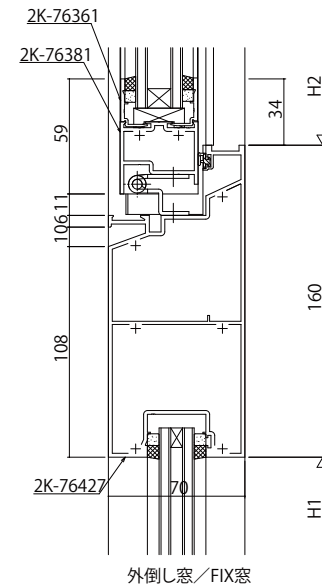

○18mm溝幅

○30mm溝幅

| | | | | | | | | |
|------|------|--------------------------|----|----|----|-----|------|------|
| 変更記事 | 設計監理 | 工事名 | 照査 | 担当 | 作図 | 尺度 | 御承認印 | 図番 |
| | 施工 | 図面内容 | | | | 1/1 | | 年月日 |
| | | 外倒し窓【排煙窓・排煙錠仕様・露出ハレター仕様】 | | | | | | 通し図番 |
| | | 無目 70見込 18mm溝幅・30mm溝幅 | | | | | | |

| | | |
|------|--------------------------|-----------------------|
| 図面内容 | 外倒し窓【排煙窓・排煙錠仕様・露出ハレター仕様】 | 無目 70見込 18mm溝幅・30mm溝幅 |
|------|--------------------------|-----------------------|