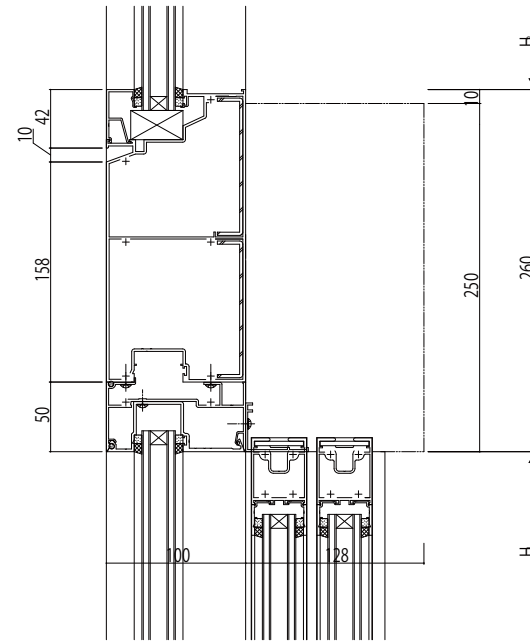

●18mm溝幅

ランマFIX窓

●35mm溝幅

ランマFIX窓

変更記事	

設計監理	
施工	

工事名	F5YWJ_01
図面内容	Fef自動ドア【ダブルスライド】 無目 18mm溝幅・35mm溝幅

照査	担当	作図	尺度
..	1/1

御承認印	年月日

図番	通し図番