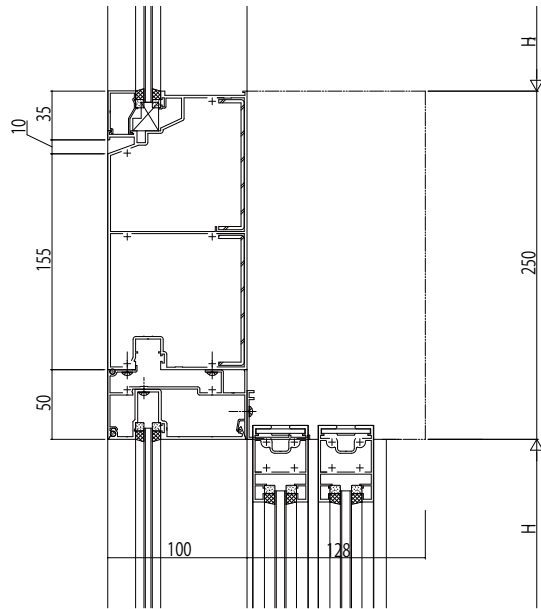

●18mm溝幅

ランマFIX窓

●35mm溝幅

ランマFIX窓

変更記事	

設計監理	
施工	

工事名	F5YWJ_01
図面内容	Fef自動ドア【ダブルスライド】 無目 18mm溝幅・35mm溝幅

照査	担当	作図	尺度
..	1/1

御承認印	年月日

図番	通し図番