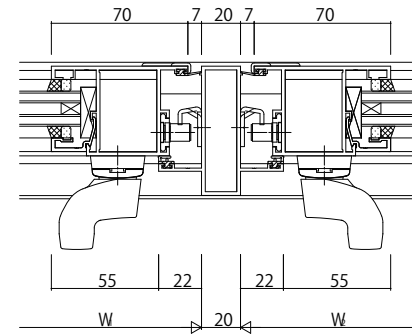

両開き召合せ部
(グレモン)

たて骨(カムラッチ)

たて骨(グレモン)

カムラッチハンドル

グレモンハンドル

変更記事

設計監理

工事名

工事

照査 担当 作図 尺度

御承認印

図番

施工

図面内容

EXIMA31 外開き窓 つらいち枠
カムラッチハンドル・グレモンハンドル/30mm溝幅

1/1

年月日

通し図番