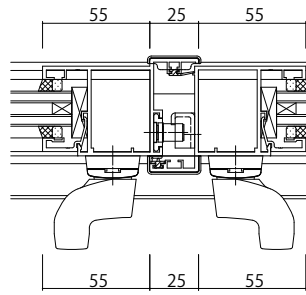

両開き召合せ部
(グレモン)

たて骨(カムラッチ)

たて骨(グレモン)

カムラッチハンドル

グレモンハンドル

変更記事

設計監理

工事名

工事

照査 担当 作図 尺度

御承認印

図番

施工

図面内容

EXIMA31 外開き窓 つらいち枠
カムラッチハンドル・グレモンハンドル/30mm溝幅

1/1

年月日

通し図番