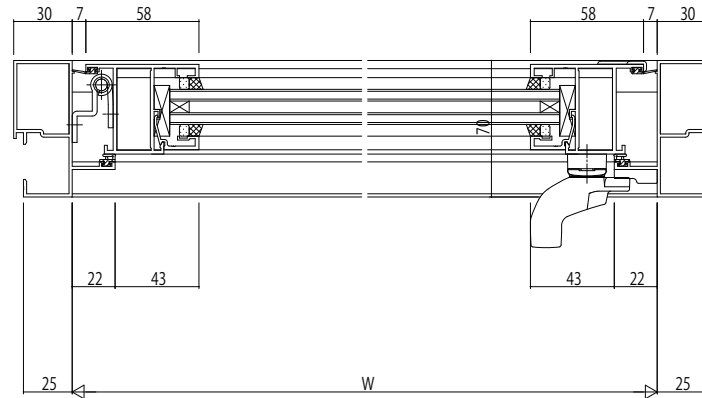

両開き召合せ部
(グレモン)

たて骨(カムラッチ)

たて骨(グレモン)

カムラッチハンドル

グレモンハンドル

変更記事

設計監理

工事名

工事

照査 担当 作図 尺度

御承認印

図番

施工

図面内容

EXIMA31 外開き窓 つらいち枠
カムラッチハンドル・グレモンハンドル/30mm溝幅

1/1

年月日

通し図番