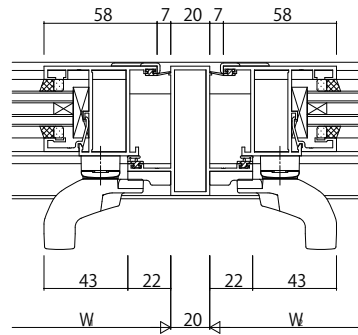

両開き召合せ部
(グレモン)

たて骨(カムラッチ)

たて骨(グレモン)

カムラッチハンドル

グレモンハンドル

変更記事

設計監理

工事名

工事

照査 担当 作図 尺度

御承認印

図番

施工

図面内容

EXIMA31 外開き窓 つらいち枠
カムラッチハンドル・グレモンハンドル/30mm溝幅

1/1

年月日

通し図番