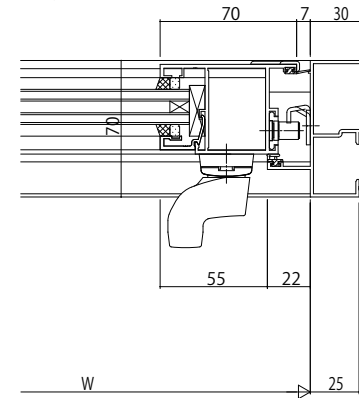

両開き召合せ部
(グレモン)

たて骨(カムラッチ)

たて骨(グレモン)

カムラッチハンドル

グレモンハンドル

変更記事

設計監理

工事名

工事

照査 担当 作図 尺度

御承認印

図番

施工

図面内容

EXIMA31 外開き窓 つらいち枠
カムラッチハンドル・グレモンハンドル/30mm溝幅

1/1

年月日

通し図番