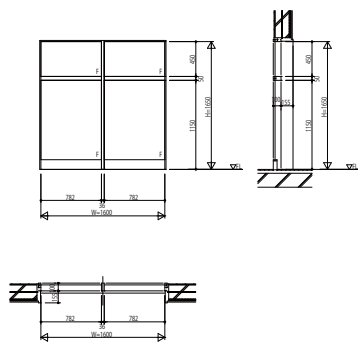

FFS5FX01 SYSTEMA510e つらいち枠 はめ殺し窓

はめ殺し窓(下枠) 一般タイプ

W=1,600 H=1,650

はめ殺し窓(巾木) 一般タイプ

W=1,600 H=1,650

SYSTEMA510e 性能等級

耐風圧性 S-3(1600Pa)

気密性 A-4(2等級線)