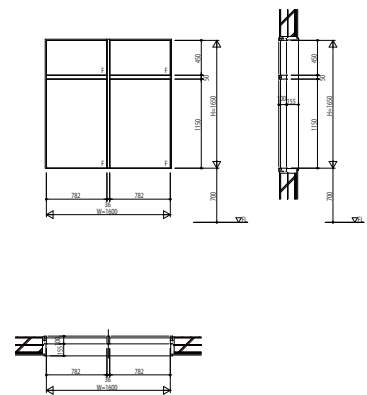

FFS5FX01 SYSTEMA510e つらいち枠 はめ殺し窓

はめ殺し窓(下枠) 一般タイプ

W=1,600 H=1,650

はめ殺し窓(巾木) 一般タイプ

W=1,600 H=1,650

SYSTEMA510e 性能等級

耐風圧性 S-3(1600Pa)

気密性 A-4(2等級線)