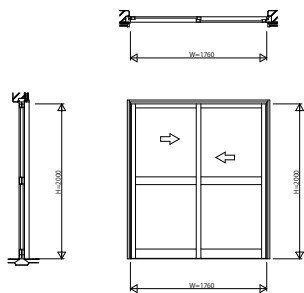

FRE31E02 EXIMA31e RC枠 引違い戸【かまちタイプ】

引違い戸【かまちタイプ】2枚建

W=1,760 H=2,000

引違い戸【かまちタイプ】4枚建

W=3,512 H=2,000

引違い戸【かまちタイプ】2枚建 段窓

W=1,760 H=2,600

引違い戸【かまちタイプ】4枚建 段窓

W=3,512 H=2,600