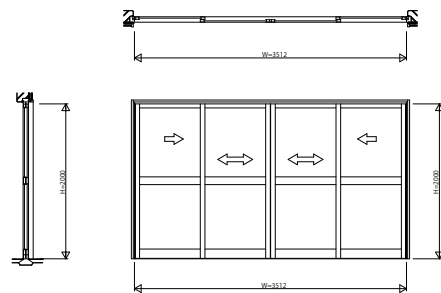

FRE31E02 EXIMA31e RC枠 引違い戸【かまちタイプ】

引違い戸【かまちタイプ】2枚建

W=1,760 H=2,000

引違い戸【かまちタイプ】4枚建

W=3,512 H=2,000

引違い戸【かまちタイプ】2枚建 段窓

W=1,760 H=2,600

引違い戸【かまちタイプ】4枚建 段窓

W=3,512 H=2,600