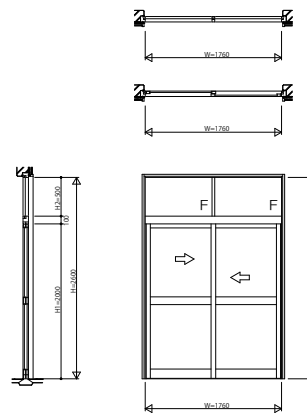

FRE31E02 EXIMA31e RC枠 引違い戸【かまちタイプ】

引違い戸【かまちタイプ】2枚建

W=1,760 H=2,000

引違い戸【かまちタイプ】4枚建

W=3,512 H=2,000

引違い戸【かまちタイプ】2枚建 段窓

W=1,760 H=2,600

引違い戸【かまちタイプ】4枚建 段窓

W=3,512 H=2,600