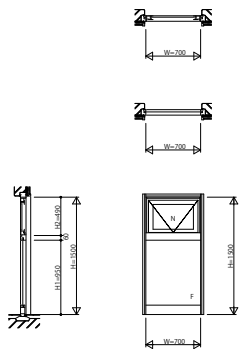

FRE31E07 EXIMA31e RC枠 内倒し窓

内倒し窓 段窓
W=700 H=1,500

内倒し窓 段窓
W=1,400 H=1,500