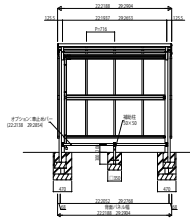

FROUGEG_P サイクルポート エフルージュパークグラン

■基本セット(L22/29の場合)

■基本セット(L51の場合)

■たて(2)連続セット