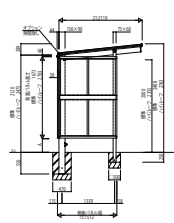

FROUGEG_P サイクルポート エフルージュパークグラン

■基本セット(L22/29の場合)

■基本セット(L51の場合)

■たて(2)連続セット