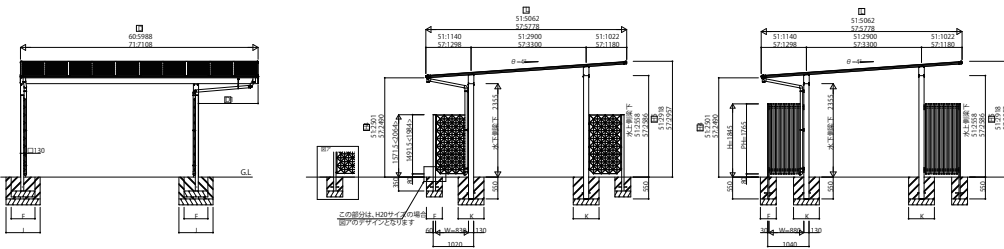

エフルージュツインプラス FIRST オプション 飾りパネル: エスパリア・たて格子