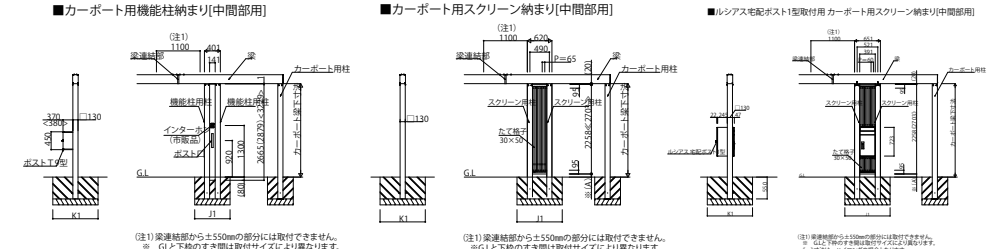

エフルージュツインプラス FIRST [別注品・オプション] 機能柱/スクリーン