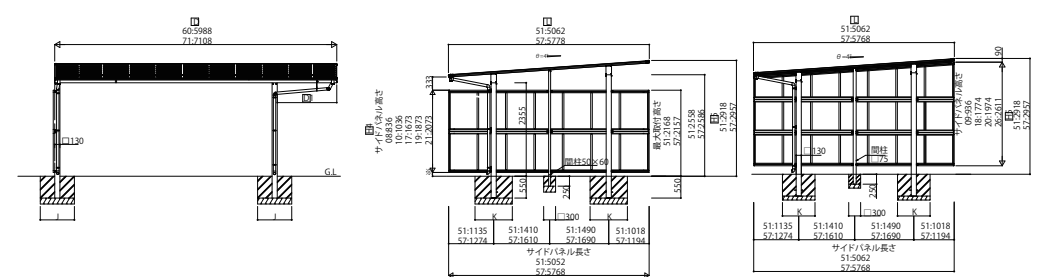

エフルージュツインプラス FIRST オプション サイドパネル(台形枠なし・枠付き)