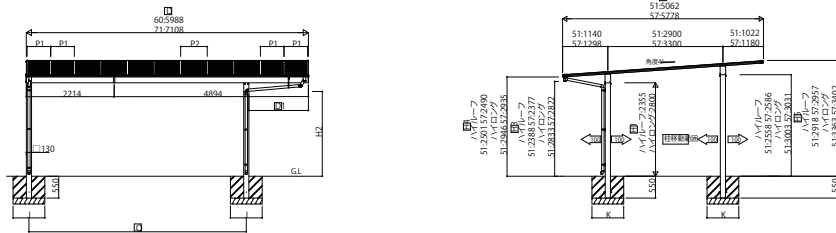

FROUGEP_W カーポート エフルージュツインプラス FIRST

エフルージュツインプラス FIRST 基本セット