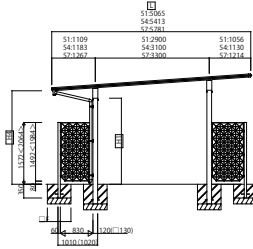

エブルージュ ワン50／ツイン50用 飾りパネル

エスパリア