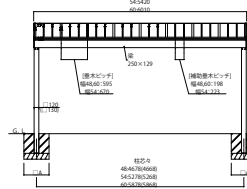

エブルージュツイン50 基本セット JCD-WN