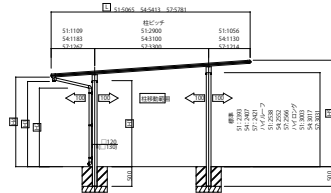

FROUGE_01 カーポート エブルージュ ワン50／ツイン50／トリプル50

エブルージュワン50 基本セット JCD-SS