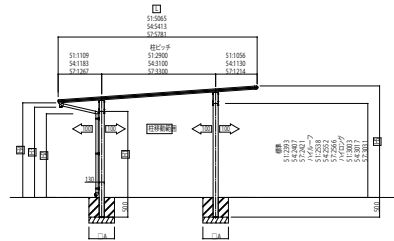

エブルージュトリプル50 基本セット JCD-TN