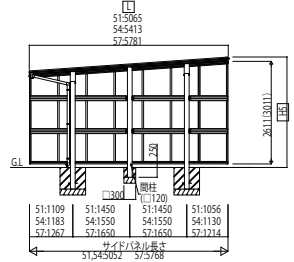

FROUGE_01 カーポート エブルージュ ワン50／ツイン50／トリプル50

エブルージュワン50 基本セット JCD-SS

エブルージュツイン50 基本セット JCD-WN

エブルージュトリプル50 基本セット JCD-TN

エブルージュ ワン50／ツイン50／トリプル50用 サイドパネル

3段タイプ

エブルージュ ワン50／ツイン50用 飾りパネル

ルシアス 宅配ポスト1型／宅配ポスト取付用カーポート用スクリーン[図は中間部用]