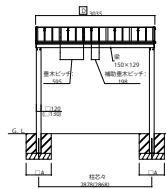

FROUGE_01 カーポート エブルージュ ワン50／ツイン50／トリプル50

エブルージュワン50 基本セット JCD-SS