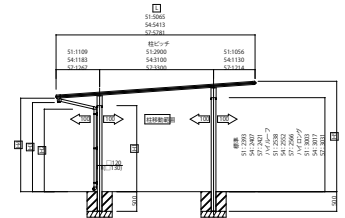

エブルージュツイン50 基本セット JCD-WN