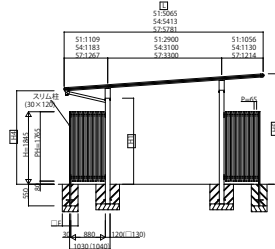

FROUGE_01 カーポート エブルージュ ワン50／ツイン50／トリプル50

エブルージュワン50 基本セット JCD-SS

エブルージュツイン50 基本セット JCD-WN

エブルージュトリプル50 基本セット JCD-TN

エブルージュ ワン50／ツイン50／トリプル50用 サイドパネル

エブルージュ ワン50／ツイン50用 飾りパネル

たて格子

ルシアス 宅配ポスト1型／宅配ポスト取付用カーポート用スクリーン[図は中間部用]