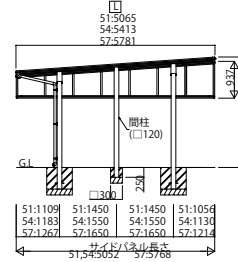

エブルージュ ワン50／ツイン50／トリプル50用 サイドパネル

1段タイプ