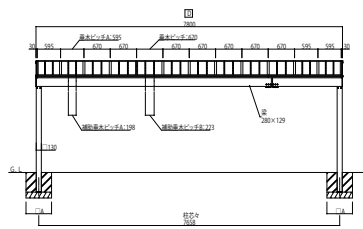

エブルージュトリプル50 基本セット JCD-TN