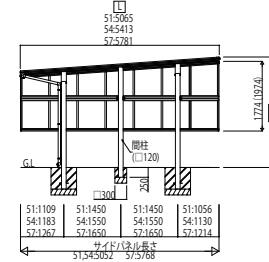

FROUGE_01 カーポート エブルージュ ワン50／ツイン50／トリプル50

エブルージュワン50 基本セット JCD-SS

エブルージュツイン50 基本セット JCD-WN

エブルージュトリプル50 基本セット JCD-TN

エブルージュ ワン50／ツイン50／トリプル50用 サイドパネル

2段タイプ

エブルージュ ワン50／ツイン50用 飾りパネル

ルシアス 宅配ポスト1型／宅配ポスト取付用カーポート用スクリーン[図は中間部用]