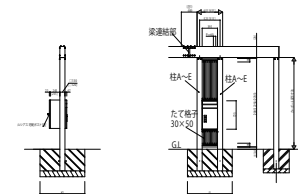

ルシアス 宅配ポスト1型／宅配ポスト取付用カーポート用スクリーン[図は中間部用]