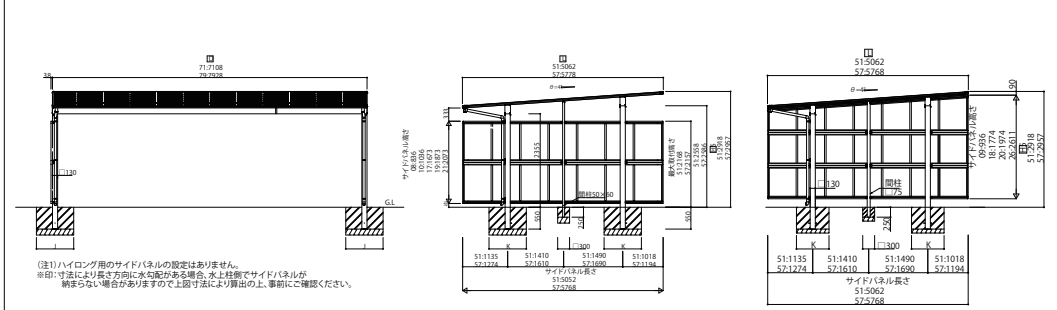

FROUGE_T カーポート エフルージュトリプル FIRST

エフルージュトリプル FIRST 基本セット

エフルージュトリプル FIRST オプション サイドパネル(台形枠なし・枠付き)

エフルージュトリプル FIRST オプション 飾りパネル: エスパリア・たて格子

エフルージュトリプル FIRST (別注品・オプション) 機能柱/スクリーン