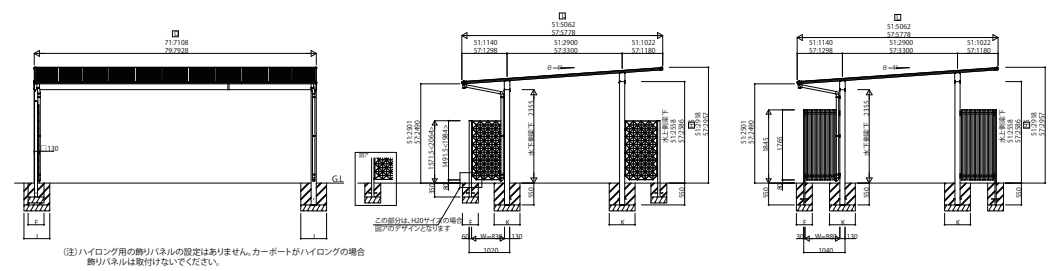

FROUGE_T カーポート エフルージュトリプル FIRST

エフルージュトリプル FIRST 基本セット

エフルージュトリプル FIRST オプション サイドパネル(台形枠なし・枠付き)

エフルージュトリプル FIRST オプション 飾りパネル: エスパリア・たて格子

エフルージュトリプル FIRST (別注品・オプション) 機能柱/スクリーン