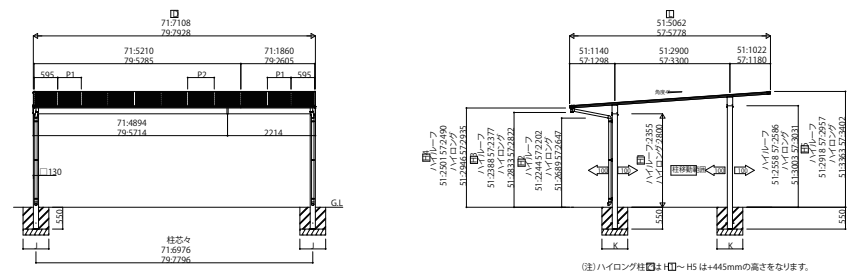

FROUGE_T カーポート エフルージュトリプル FIRST

エフルージュトリプル FIRST 基本セット

エフルージュトリプル FIRST オプション サイドパネル(台形枠なし・枠付き)

エフルージュトリプル FIRST オプション 飾りパネル: エスパリア・たて格子

エフルージュトリプル FIRST (別注品・オプション) 機能柱/スクリーン