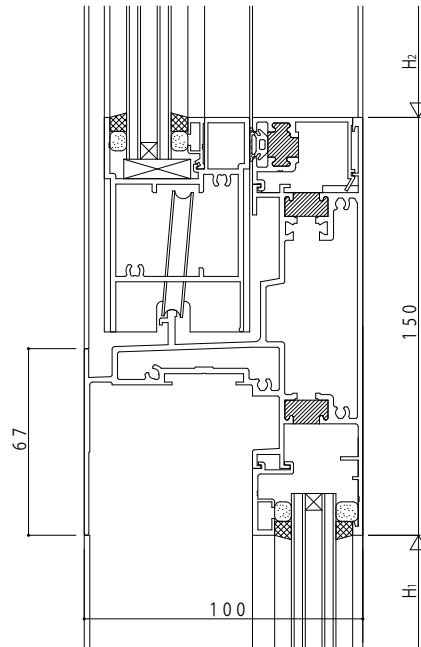

(1) 片引き / 片引き
両袖片引き / 自由片引き

(2) F I X / 片引き
F I X / 自由片引き

(3) 片引き / F I X
両袖片引き / F I X

(4) F I X / F I X

(5) 外倒し(排煙) / 片引き
外倒し(隠ぺい排煙) / 片引き

| | |
|------|------|
| 変更記事 | 設計監理 |
| | |
| | |
| | |

| | |
|--|--|
| | |
| | |

| | |
|------|---------------|
| 工事名 | |
| 図面内容 | YDBS-100 段窓無目 |

| | |
|----|-----|
| 照査 | |
| 担当 | |
| 作図 | |
| 尺度 | 1/1 |

| | |
|------|--|
| 御承認印 | |
| 年月日 | |

| | |
|------|--|
| 図番 | |
| 通し図番 | |