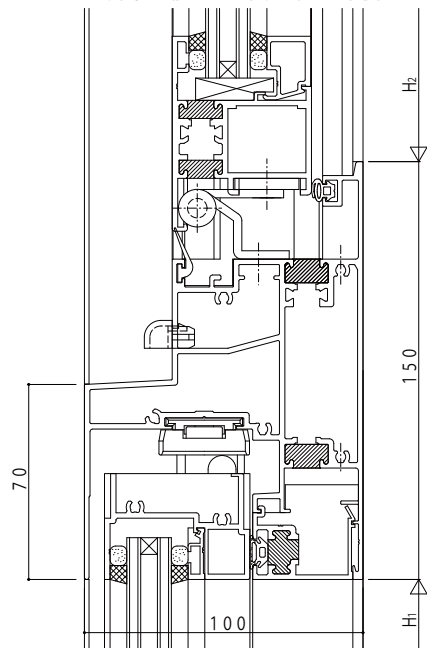

(1) 片引き / 片引き
両袖片引き / 自由片引き

(2) F I X / 片引き
F I X / 自由片引き

(3) 片引き / F I X
両袖片引き / F I X

(4) F I X / F I X

(5) 外倒し(排煙) / 片引き
外倒し(隠ぺい排煙) / 片引き

| | |
|------|------|
| 変更記事 | 設計監理 |
| | |
| | |
| | |

| | |
|--|--|
| | |
| | |

| | |
|------|---------------|
| 工事名 | |
| 図面内容 | YDBS-100 段窓無目 |

| | |
|----|-----|
| 照査 | |
| 担当 | |
| 作図 | |
| 尺度 | 1/1 |

| | |
|------|--|
| 御承認印 | |
| 年月日 | |

| | |
|------|--|
| 図番 | |
| 通し図番 | |