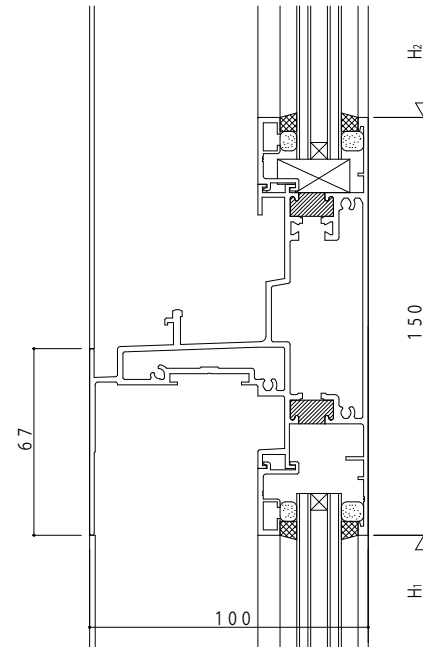

(1) 片引き / 片引き
両袖片引き / 自由片引き

(2) F I X / 片引き
F I X / 自由片引き

(3) 片引き / F I X
両袖片引き / F I X

(4) F I X / F I X

(5) 外倒し(排煙) / 片引き
外倒し(隠ぺい排煙) / 片引き

| | |
|------|------|
| 変更記事 | 設計監理 |
| | |
| | |
| | |

| | |
|--|--|
| | |
| | |

| | |
|------|---------------|
| 工事名 | |
| 図面内容 | YDBS-100 段窓無目 |

| | |
|----|-----|
| 照査 | |
| 担当 | |
| 作図 | |
| 尺度 | 1/1 |

| | |
|------|--|
| 御承認印 | |
| 年月日 | |

| | |
|------|--|
| 図番 | |
| 通し図番 | |