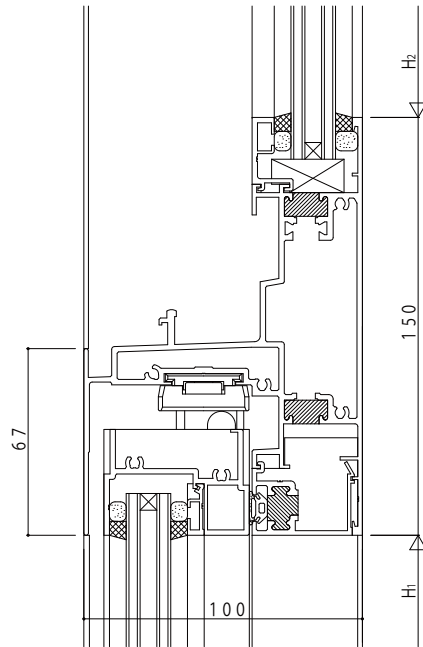

(1) 片引き / 片引き
両袖片引き / 自由片引き

(2) F I X / 片引き
F I X / 自由片引き

(3) 片引き / F I X
両袖片引き / F I X

(4) F I X / F I X

(5) 外倒し(排煙) / 片引き
外倒し(隠ぺい排煙) / 片引き

| | |
|------|------|
| 変更記事 | 設計監理 |
| | |
| | |
| | |

| | |
|--|--|
| | |
| | |

| | |
|------|---------------|
| 工事名 | |
| 図面内容 | YDBS-100 段窓無目 |

| | |
|----|-----|
| 照査 | |
| 担当 | |
| 作図 | |
| 尺度 | 1/1 |

| | |
|------|--|
| 御承認印 | |
| 年月日 | |

| | |
|------|--|
| 図番 | |
| 通し図番 | |