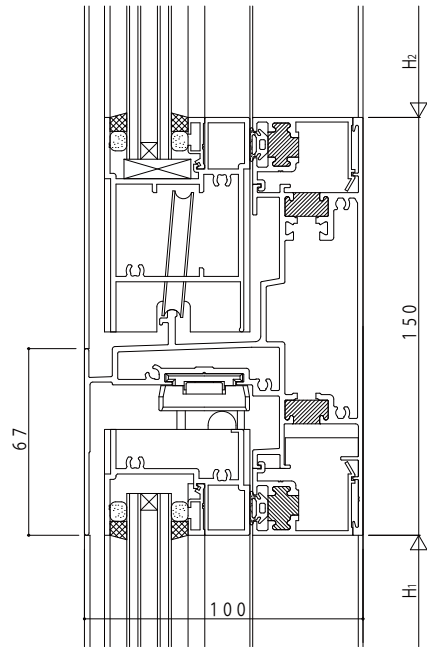

(1) 片引き / 片引き
両袖片引き / 自由片引き

(2) F I X / 片引き
F I X / 自由片引き

(3) 片引き / F I X
両袖片引き / F I X

(4) F I X / F I X

(5) 外倒し(排煙) / 片引き
外倒し(隠ぺい排煙) / 片引き

| | |
|------|------|
| 変更記事 | 設計監理 |
| | |
| | |
| | |

| | |
|--|--|
| | |
| | |

| | |
|------|---------------|
| 工事名 | |
| 図面内容 | YDBS-100 段窓無目 |

| | |
|----|-----|
| 照査 | |
| 担当 | |
| 作図 | |
| 尺度 | 1/1 |

| | |
|------|--|
| 御承認印 | |
| 年月日 | |

| | |
|------|--|
| 図番 | |
| 通し図番 | |