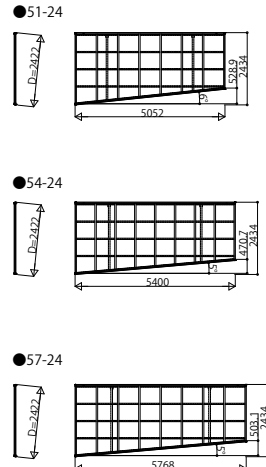

■エフルージュミニZ FIRST  
エフルージュミニ FIRST

■エフルージュZ FIRST  
エフルージュ FIRST

■アリュースミニZ  
アリュースミニ

■アリュースZ  
アリュース

変更記事	

設計監理	殿
施工	殿

工事名	工事
図面内容	カーポートエフルージュ FIRST 前枠斜め切詰め 姿図一覧

照査	担当	作図	尺度	御承認印
				JCS-A-A009
				年月日

図番	
通し図番	