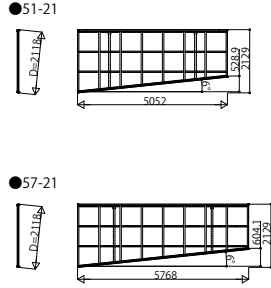

■エフルージュミニZ FIRST  
エフルージュミニ FIRST

■エフルージュZ FIRST  
エフルージュ FIRST

■アリュースミニZ  
アリュースミニ

■アリュースZ  
アリュース

変更記事	

設計監理	殿
施工	殿

工事名	工事
図面内容	カーポートエフルージュ FIRST 前枠斜め切詰め 姿図一覧

照査	担当	作図	尺度	御承認印
				JCS-A-A009
				年月日

図番	
通し図番	