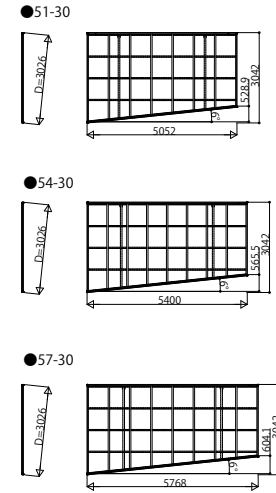

■エフルージュミニZ FIRST  
エフルージュミニ FIRST

■エフルージュZ FIRST  
エフルージュ FIRST

■アリュースミニZ  
アリュースミニ

■アリュースZ  
アリュース

変更記事	

設計監理	殿
施工	殿

工事名	工事
図面内容	カーポートエフルージュ FIRST 前枠斜め切詰め 姿図一覧

照査	担当	作図	尺度	御承認印
				JCS-A-A009
				年月日

図番	
通し図番	