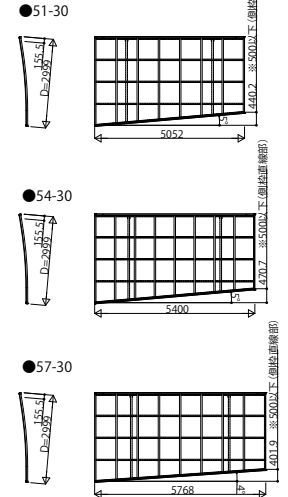

■エフルージュミニZ FIRST  
エフルージュミニ FIRST

■エフルージュZ FIRST  
エフルージュ FIRST

■アリュースミニZ  
アリュースミニ

■アリュースZ  
アリュース

変更記事	

設計監理	殿
施工	殿

工事名	工事
図面内容	カーポートエフルージュ FIRST 前枠斜め切詰め 姿図一覧

照査	担当	作図	尺度	御承認印
				JCS-A-A009
				年月日

図番	
通し図番	