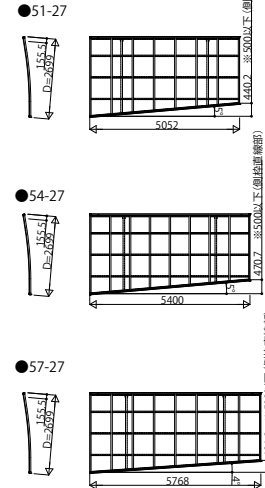

■エフルージュミニZ FIRST  
エフルージュミニ FIRST

■エフルージュZ FIRST  
エフルージュ FIRST

■アリュースミニZ  
アリュースミニ

■アリュースZ  
アリュース

変更記事	

設計監理	殿
施工	殿

工事名	工事
図面内容	カーポートエフルージュ FIRST 前枠斜め切詰め 姿図一覧

照査	担当	作図	尺度	御承認印
				JCS-A-A009
				年月日

図番	
通し図番	