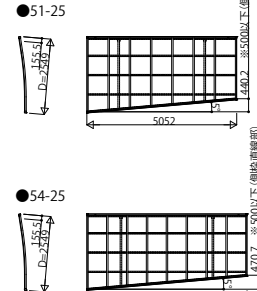

■エフルージュミニZ FIRST  
エフルージュミニ FIRST

■エフルージュZ FIRST  
エフルージュ FIRST

■アリュースミニZ  
アリュースミニ

■アリュースZ  
アリュース

変更記事	

設計監理	殿
施工	殿

工事名	工事
図面内容	カーポートエフルージュ FIRST 前枠斜め切詰め 姿図一覧

照査	担当	作図	尺度	御承認印
				JCS-A-A009
				年月日

図番	
通し図番	