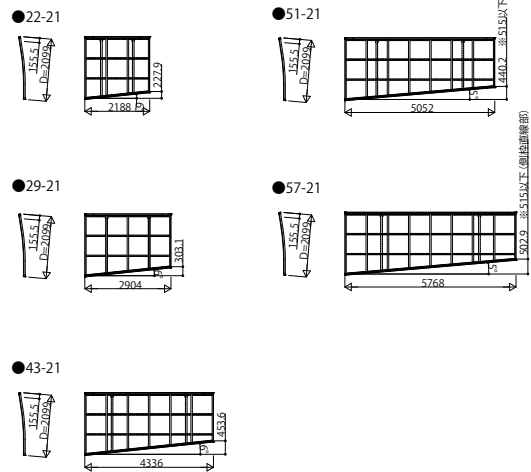

■エフルージュミニZ FIRST  
エフルージュミニ FIRST

■エフルージュZ FIRST  
エフルージュ FIRST

■アリュースミニZ  
アリュースミニ

■アリュースZ  
アリュース

変更記事	

設計監理	殿
施工	殿

工事名	工事
図面内容	カーポートエフルージュ FIRST 前枠斜め切詰め 姿図一覧

照査	担当	作図	尺度	御承認印
				JCS-A-A009
				年月日

図番	
通し図番	