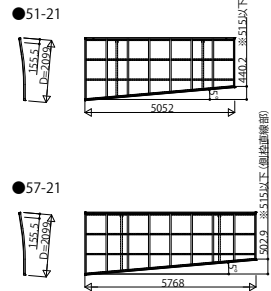

■エフルージュミニZ FIRST  
エフルージュミニ FIRST

■エフルージュZ FIRST  
エフルージュ FIRST

■アリュースミニZ  
アリュースミニ

■アリュースZ  
アリュース

変更記事	

設計監理	殿
施工	殿

工事名	工事
図面内容	カーポートエフルージュ FIRST 前枠斜め切詰め 姿図一覧

照査	担当	作図	尺度	御承認印
				JCS-A-A009
				年月日

図番	
通し図番	