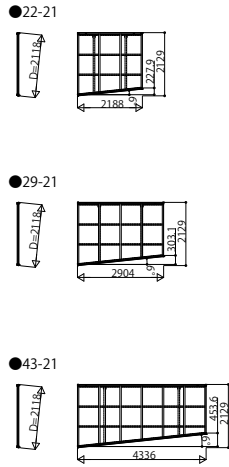

■エフルージュミニZ FIRST  
エフルージュミニ FIRST

■エフルージュZ FIRST  
エフルージュ FIRST

■アリュースミニZ  
アリュースミニ

■アリュースZ  
アリュース

変更記事	

設計監理	殿
施工	殿

工事名	工事
図面内容	カーポートエフルージュ FIRST 前枠斜め切詰め 姿図一覧

照査	担当	作図	尺度	御承認印
				JCS-A-A009
				年月日

図番	
通し図番	