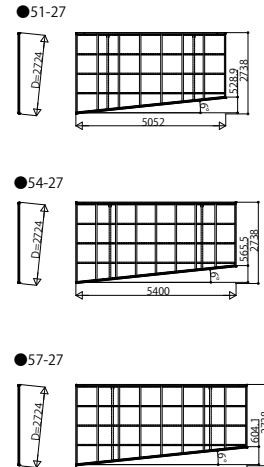

■エフルージュミニZ FIRST  
エフルージュミニ FIRST

■エフルージュZ FIRST  
エフルージュ FIRST

■アリュースミニZ  
アリュースミニ

■アリュースZ  
アリュース

変更記事	

設計監理	殿
施工	殿

工事名	工事
図面内容	カーポートエフルージュ FIRST 前枠斜め切詰め 姿図一覧

照査	担当	作図	尺度	御承認印
				JCS-A-A009
				年月日

図番	
通し図番	