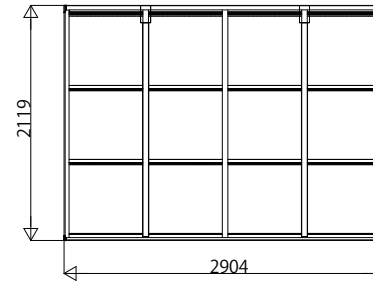

■ 姿図一覧

[hs:836,1036]

[hs:1673,1873]

●22-21

●29-21

変更記事	設計監理
	施工

工事名	照査	担当	作図	尺度	御承認印
図面内容	エフルージュグランミニ				
	サイドパネル 基本セット 長さ22,29				

図番	年月日
通し図番	JCY-F-C005