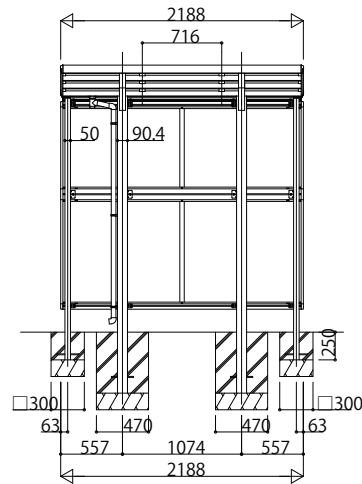

■ 姿図一覧

[hs:836,1036]

[hs:1673,1873]

●22-21

●29-21

変更記事	設計監理
	施工

工事名	照査	担当	作図	尺度	御承認印
図面内容	エフルージュグランミニ				
	サイドパネル 基本セット 長さ22,29				

図番	年月日
通し図番	JCY-F-C005

図番	年月日
通し図番	JCY-F-C005