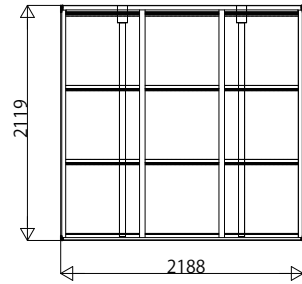

■ 姿図一覧

[hs:836,1036]

[hs:1673,1873]

●22-21

●29-21

変更記事	設計監理
	施工

工事名	照査	担当	作図	尺度	御承認印
図面内容	エフルージュグランミニ				
	サイドパネル 基本セット 長さ22,29				

図番	年月日
通し図番	JCY-F-C005