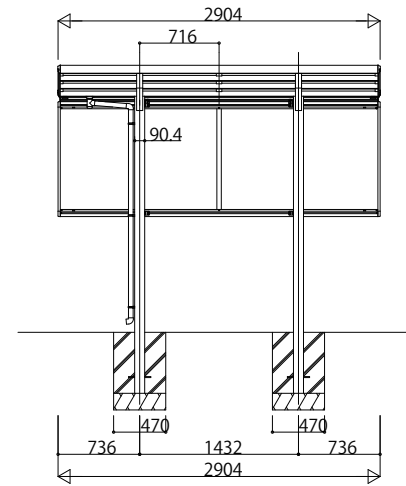

■ 姿図一覧

[hs:836,1036]

[hs:1673,1873]

●22-21

●29-21

変更記事	設計監理
	施工

工事名	照査	担当	作図	尺度	御承認印
図面内容	エフルージュグランミニ				
	サイドパネル 基本セット 長さ22,29				

図番	年月日
通し図番	JCY-F-C005

図番	年月日
通し図番	JCY-F-C005