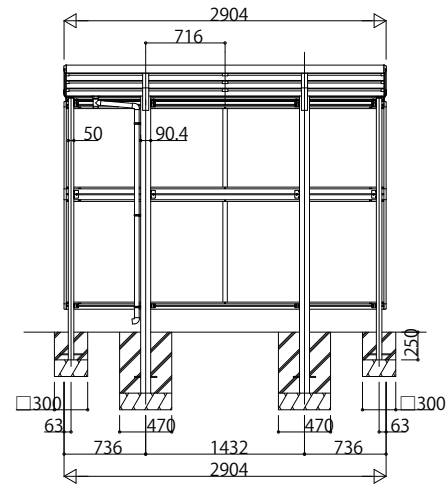

■ 姿図一覧

[hs:836,1036]

[hs:1673,1873]

●22-21

●29-21

変更記事	設計監理
	施工

工事名	照査	担当	作図	尺度	御承認印
図面内容	エフルージュグランミニ				
	サイドパネル 基本セット 長さ22,29				

図番	年月日
通し図番	JCY-F-C005

図番	年月日
通し図番	JCY-F-C005