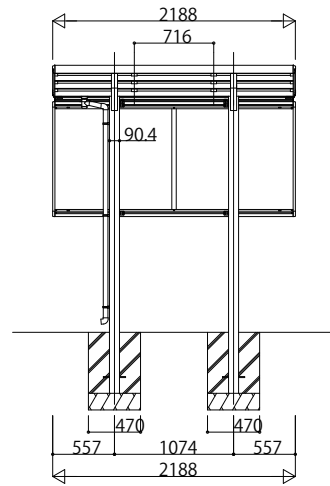

■ 姿図一覧

[hs:836,1036]

[hs:1673,1873]

●22-21

●29-21

変更記事	設計監理
	施工

工事名	照査	担当	作図	尺度	御承認印
図面内容	エフルージュグランミニ				
	サイドパネル 基本セット 長さ22,29				

図番	年月日
通し図番	JCY-F-C005

図番	年月日
通し図番	JCY-F-C005