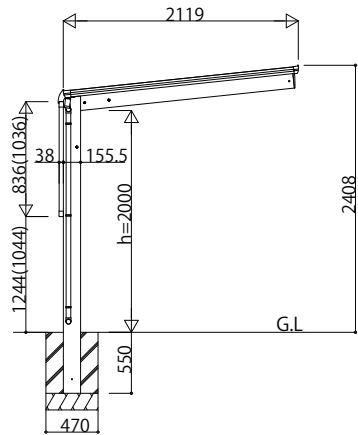

■ 姿図一覧

[hs:836,1036]

[hs:1673,1873]

●22-21

●29-21

変更記事	設計監理
	施工

工事名	照査	担当	作図	尺度	御承認印
図面内容	エフルージュグランミニ				
	サイドパネル 基本セット 長さ22,29				

図番	年月日
通し図番	JCY-F-C005

図番	年月日
通し図番	JCY-F-C005