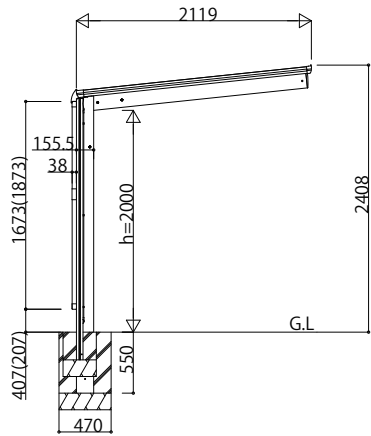

■ 姿図一覧

[hs:836,1036]

[hs:1673,1873]

●22-21

●29-21

変更記事	設計監理
	施工

工事名	照査	担当	作図	尺度	御承認印
図面内容	エフルージュグランミニ				
	サイドパネル 基本セット 長さ22,29				

図番	年月日
通し図番	JCY-F-C005

図番	年月日
通し図番	JCY-F-C005