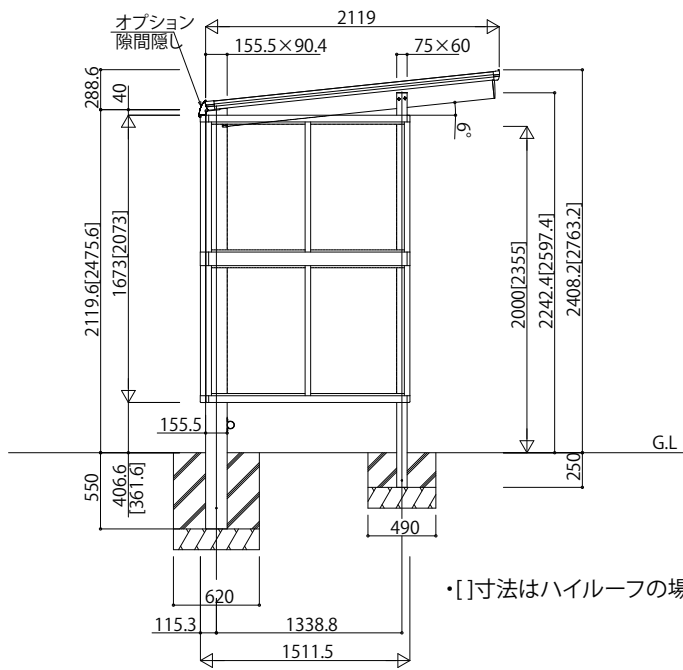

■ 姿図一覧

● 22-21

● 29-21

変更記事	設計監理	工事名 工事	照査	担当	作図	尺度	御承認印	図番
	施工							図面内容 エフルージュパークグランミニ 基本セット 長さ22, 29
							JCY-FK-C001	YKK AP