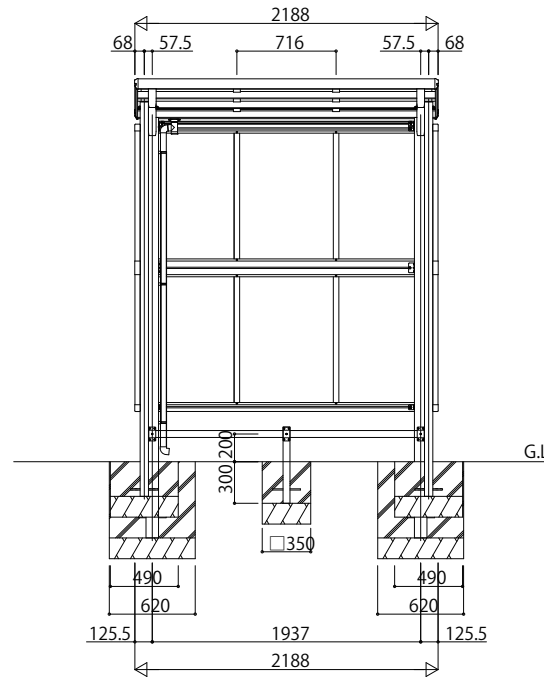

■ 姿図一覧

● 22-21

● 29-21

変更記事	設計監理	工事名 工事	照査	担当	作図	尺度	御承認印	図番
	施工							図面内容 エフルージュパークグランミニ 基本セット 長さ22, 29
							JCY-FK-C001	YKK AP