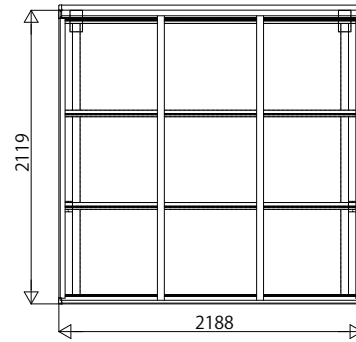

■ 姿図一覧

● 22-21

● 29-21

変更記事	設計監理	工事名 工事	照査	担当	作図	尺度	御承認印	図番
	施工							図面内容 エフルージュパークグランミニ 基本セット 長さ22, 29
							JCY-FK-C001	YKK AP