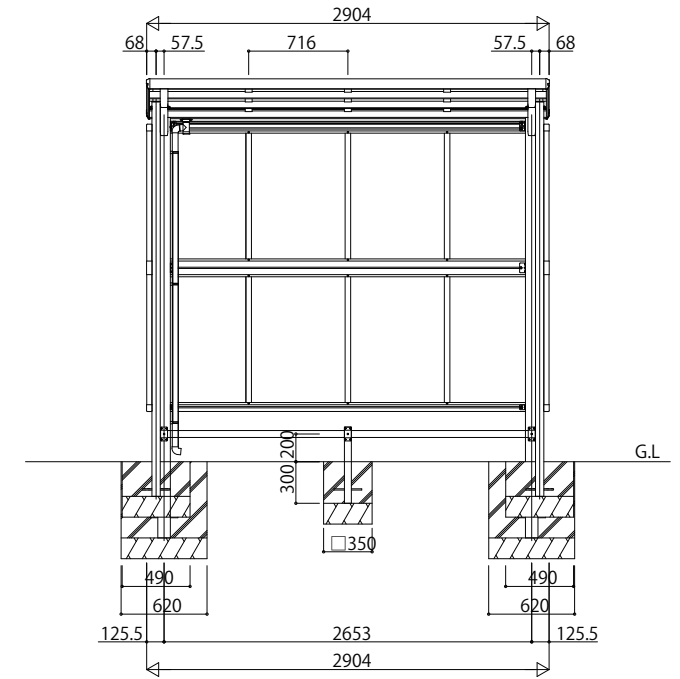

■ 姿図一覧

● 22-21

● 29-21

変更記事	設計監理	工事名 工事	照査	担当	作図	尺度	御承認印	図番
	施工							図面内容 エフルージュパークグランミニ 基本セット 長さ22, 29
							JCY-FK-C001	YKK AP