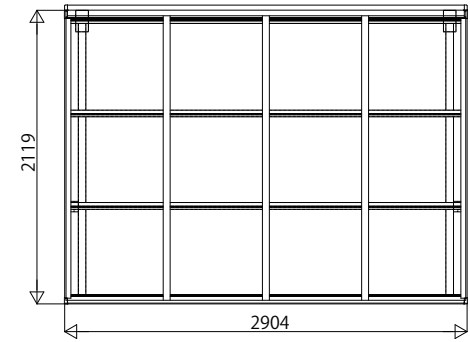

■ 姿図一覧

● 22-21

● 29-21

変更記事	設計監理	工事名 工事	照査	担当	作図	尺度	御承認印	図番
	施工							図面内容 エフルージュパークグランミニ 基本セット 長さ22, 29
							JCY-FK-C001	YKK AP