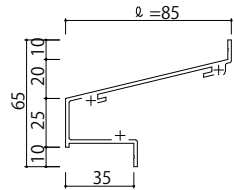

RC

■水切Bタイプ・形材一覧

■RC納まり Bタイプ

K-99213

K-99294

K-99295

2K-96940

2K-96941

K-77654

K-99296

2K-96942

3K-93806

3K-93807

変更記事	設計監理

工事名	

照査	担当	作図	尺度
			1/1