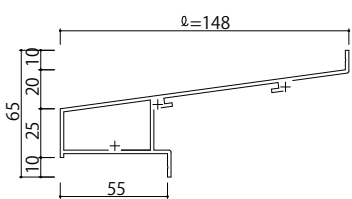

RC

■水切Bタイプ・形材一覧

■RC納まり Bタイプ

K-99213

K-99294

K-99295

2K-96940

2K-96941

K-77654

K-99296

2K-96942

3K-93806

3K-93807

変更記事	設計監理

工事名	

照査	担当	作図	尺度
			1/1