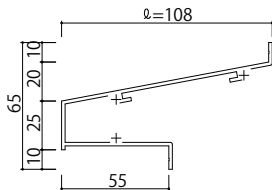

RC

■水切Bタイプ・形材一覧

■RC納まり Bタイプ

K-99213

K-99294

K-99295

2K-96940

2K-96941

K-77654

K-99296

2K-96942

3K-93806

3K-93807

変更記事	設計監理

工事名	

照査	担当	作図	尺度
			1/1