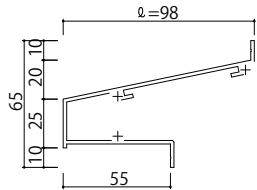

RC

■水切Bタイプ・形材一覧

■RC納まり Bタイプ

K-99213

K-99294

K-99295

2K-96940

2K-96941

K-77654

K-99296

2K-96942

3K-93806

3K-93807

変更記事	設計監理

工事名	

照査	担当	作図	尺度
			1/1