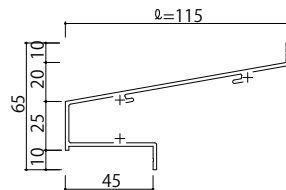

RC

■水切Bタイプ・形材一覧

■RC納まり Bタイプ

K-99213

K-99294

K-99295

2K-96940

2K-96941

K-77654

K-99296

2K-96942

3K-93806

3K-93807

変更記事	設計監理

工事名	

照査	担当	作図	尺度
			1/1