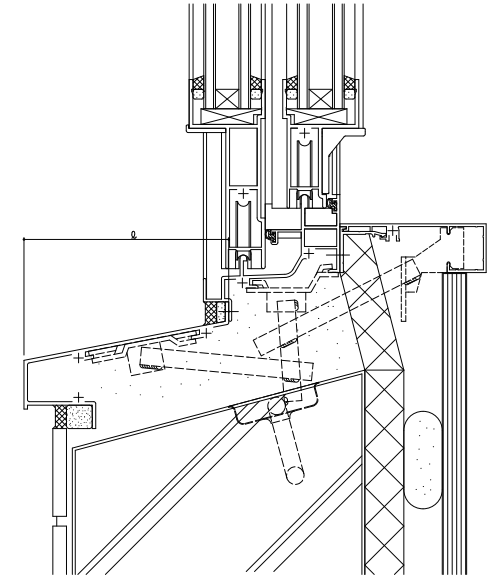

RC

■水切Bタイプ・形材一覧

■RC納まり Bタイプ

K-99213

K-99294

K-99295

2K-96940

2K-96941

K-77654

K-99296

2K-96942

3K-93806

3K-93807

変更記事	設計監理

工事名	

照査	担当	作図	尺度
			1/1