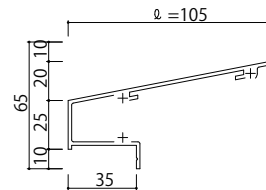

RC

■水切Bタイプ・形材一覧

■RC納まり Bタイプ

K-99213

K-99294

K-99295

2K-96940

2K-96941