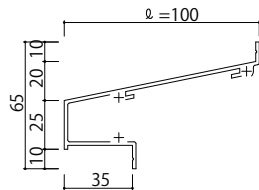

RC

■水切Bタイプ・形材一覧

■RC納まり Bタイプ

K-99213

K-99294

K-99295

2K-96940

2K-96941

K-77654

K-99296

2K-96942

3K-93806

3K-93807

変更記事	設計監理

工事名	

照査	担当	作図	尺度
			1/1